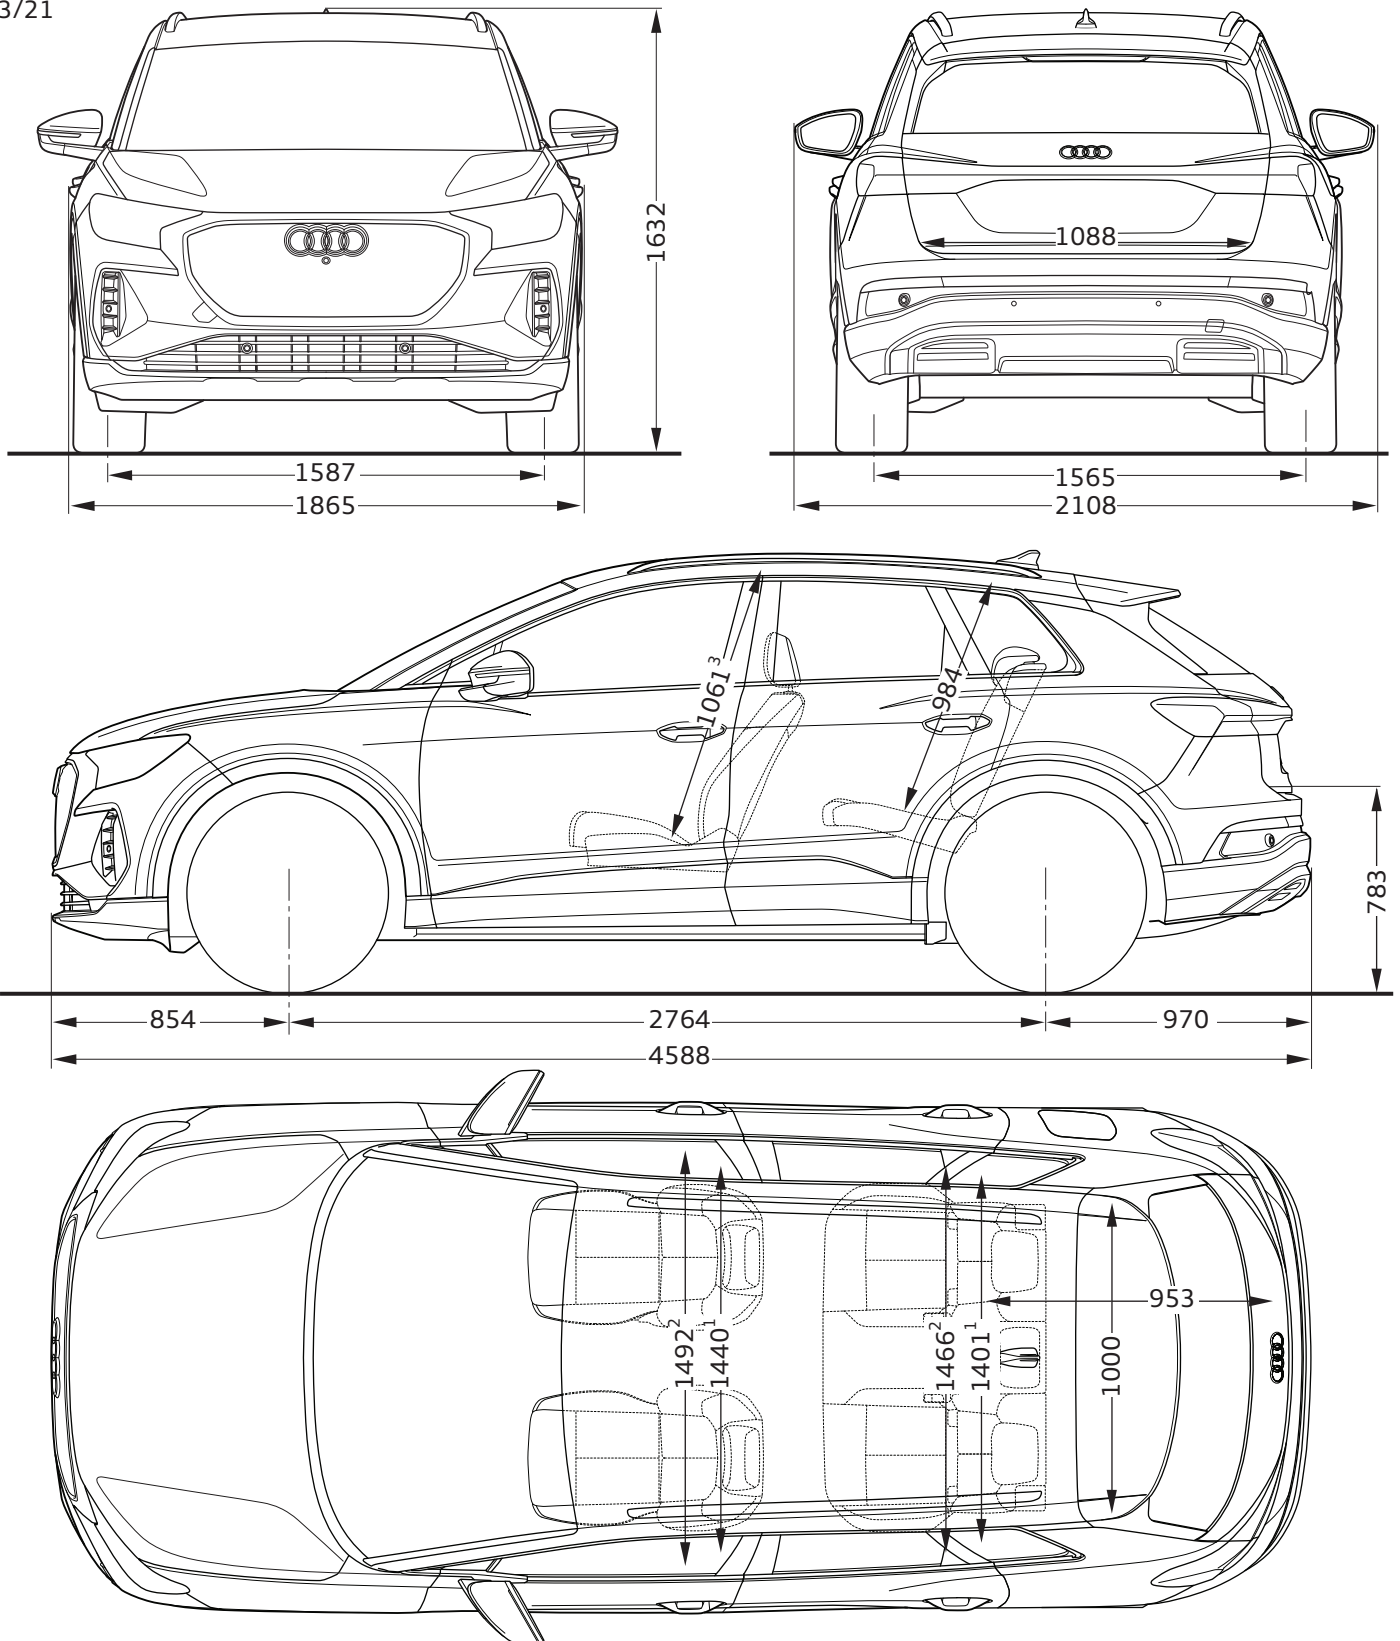

Audi Q4 e-tron

Abmessungen
Dimensions

03/21

1 Breite Schulterraum / Shoulder width

2 Breite Ellbogenraum / Elbow width

3 maximaler Kopfraum / Maximum headroom

* maximaler Kopfraum / Maximum headroom

Angaben in Millimeter / Dimensions in millimeters

Angabe der Abmessungen bei Fahrzeugleergewicht / Dimensions of vehicle unloaded

Bei den angegebenen Werten handelt es sich um auf Datenbasis ermittelte Nominalwerte. Sie basieren auf zum Zeitpunkt der Ermittlung vorliegenden Datenständen und definierter Ausstattungsvariante.

The indicated values are data based nominal values. They refer to the present data sets at the date of the determination and a defined set of equipment