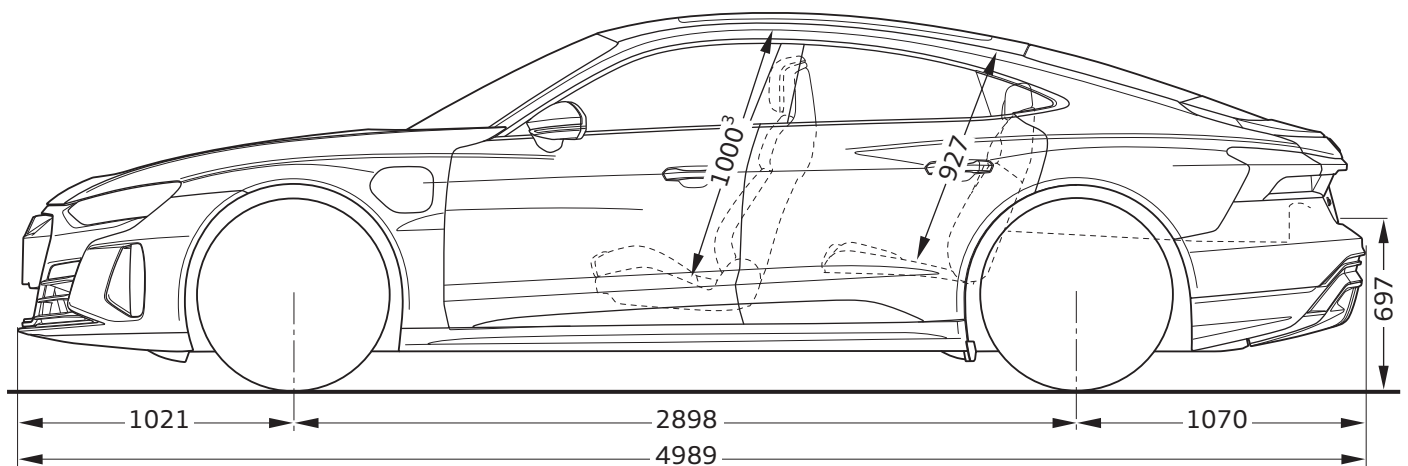

Audi e-tron GT

Abmessungen

Dimensions

01/21

1 Breite Schulterraum / Shoulder width

2 Breite Ellbogenraum / Elbow width

3 maximaler Kopfraum / Maximum headroom

* maximaler Kopfraum / Maximum headroom

Angaben in Millimeter / Dimensions in millimeters

Angabe der Abmessungen bei Fahrzeugleergewicht / Dimensions of vehicle unloaded

Bei den angegebenen Werten handelt es sich um auf Datenbasis ermittelte Nominalwerte. Sie basieren auf zum Zeitpunkt der Ermittlung vorliegenden Datenständen und definierter Ausstattungsvariante.