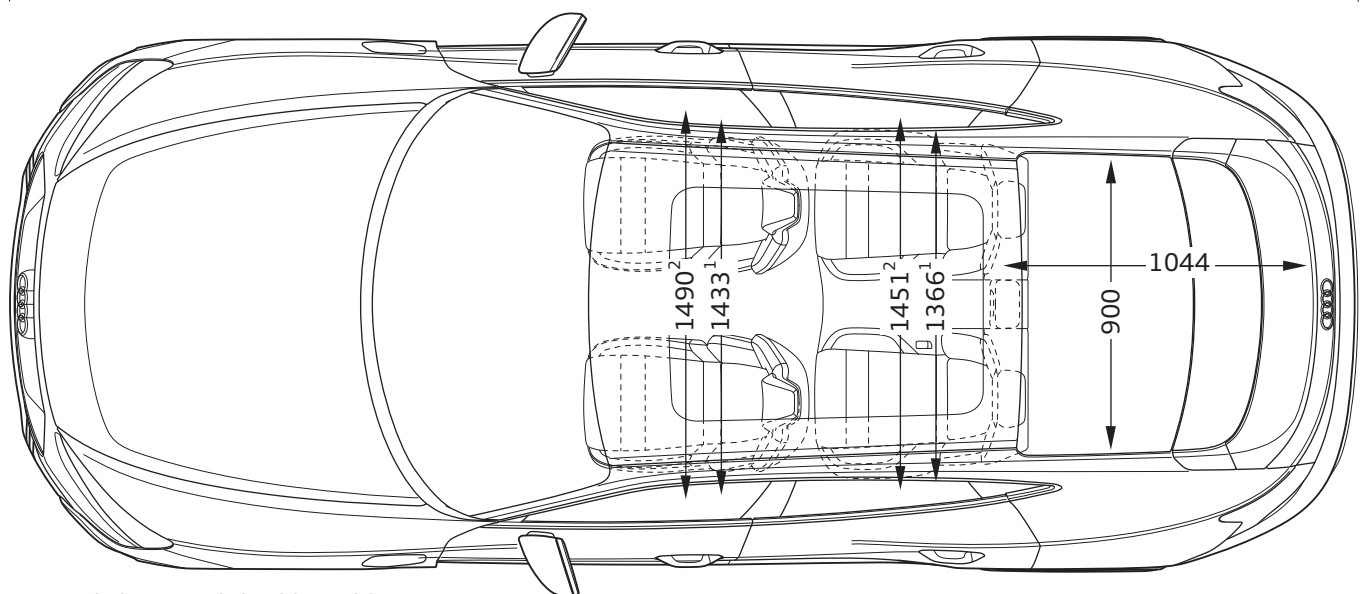

Audi e-tron GT

Abmessungen

Dimensions

01/21

1 Breite Schulterraum / Shoulder width

2 Breite Ellbogenraum / Elbow width

3 maximaler Kopfraum / Maximum headroom

* maximaler Kopfraum / Maximum headroom

Angaben in Millimeter / Dimensions in millimeters

Angabe der Abmessungen bei Fahrzeugleergewicht / Dimensions of vehicle unloaded

Bei den angegebenen Werten handelt es sich um auf Datenbasis ermittelte Nominalwerte. Sie basieren auf zum Zeitpunkt der Ermittlung vorliegenden Datenständen und definierter Ausstattungsvariante.