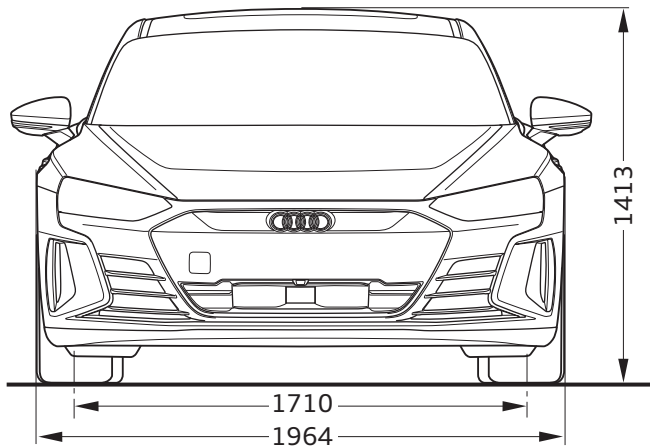

Audi e-tron GT

Abmessungen

Dimensions

01/21

1 Breite Schulterraum / Shoulder width

2 Breite Ellbogenraum / Elbow width

3 maximaler Kopfraum / Maximum headroom

* maximaler Kopfraum / Maximum headroom

Angaben in Millimeter / Dimensions in millimeters

Angabe der Abmessungen bei Fahrzeugleergewicht / Dimensions of vehicle unloaded

Bei den angegebenen Werten handelt es sich um auf Datenbasis ermittelte Nominalwerte. Sie basieren auf zum Zeitpunkt der Ermittlung vorliegenden Datenständen und definierter Ausstattungsvariante.