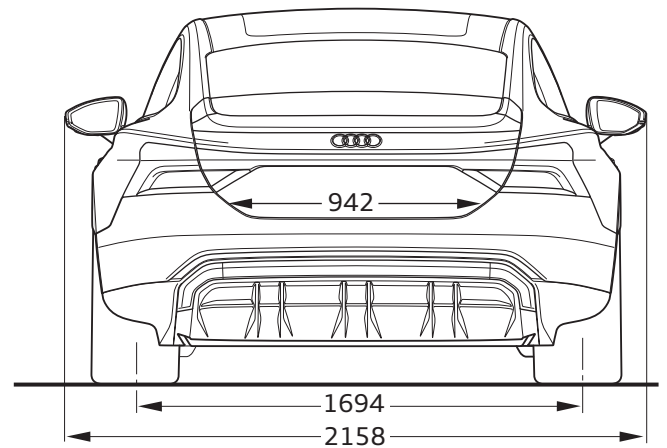

Audi e-tron GT

Abmessungen

Dimensions

01/21

1 Breite Schulterraum / Shoulder width

2 Breite Ellbogenraum / Elbow width

3 maximaler Kopfraum / Maximum headroom

* maximaler Kopfraum / Maximum headroom

Angaben in Millimeter / Dimensions in millimeters

Angabe der Abmessungen bei Fahrzeugleergewicht / Dimensions of vehicle unloaded

Bei den angegebenen Werten handelt es sich um auf Datenbasis ermittelte Nominalwerte. Sie basieren auf zum Zeitpunkt der Ermittlung vorliegenden Datenständen und definierter Ausstattungsvariante.