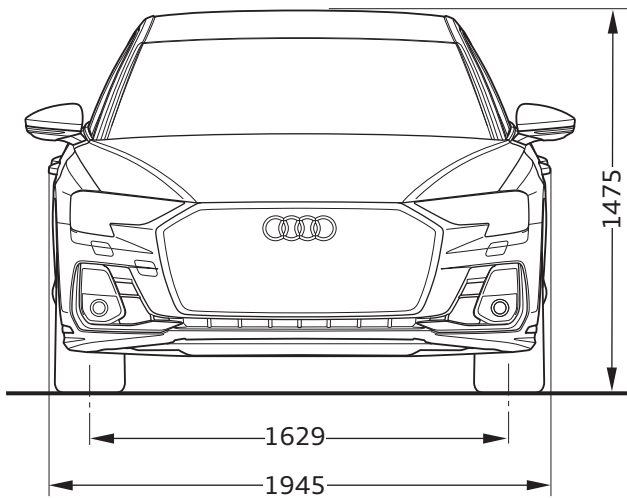

Audi S8

Abmessungen
Dimensions

10/21

¹ Breite Schulterraum / Shoulder width

² Breite Ellbogenraum / Elbow width

* maximaler Kopfraum / Maximum headroom

Angaben in Millimeter / Dimensions in millimeters

Angabe der Abmessungen bei Fahrzeugleergewicht / Dimensions of vehicle unloaded

Bei den angegebenen Werten handelt es sich um auf Datenbasis ermittelte Nominalwerte. Sie basieren auf zum Zeitpunkt der Ermittlung vorliegenden Datenständen und definierter Ausstattungsvariante.

The indicated values are data based nominal values. They refer to the present data sets at the date of the determination and a defined set of equipment