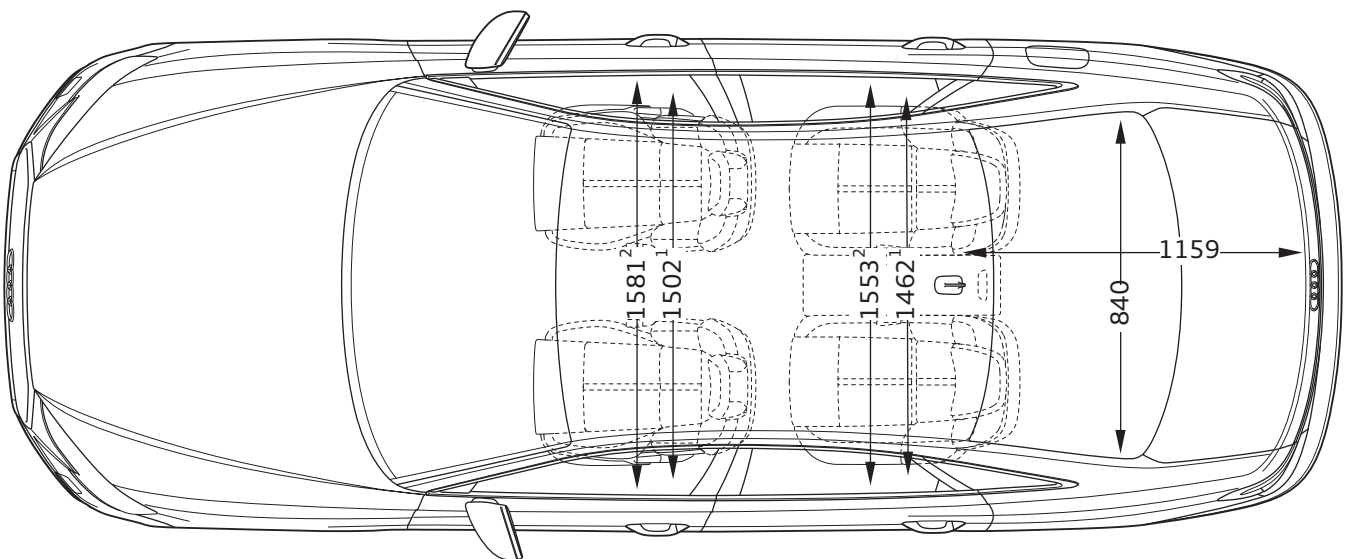

Audi S8

Abmessungen
Dimensions

10/21

¹ Breite Schulterraum / Shoulder width

² Breite Ellbogenraum / Elbow width

* maximaler Kopfraum / Maximum headroom

Angaben in Millimeter / Dimensions in millimeters

Angabe der Abmessungen bei Fahrzeugleergewicht / Dimensions of vehicle unloaded