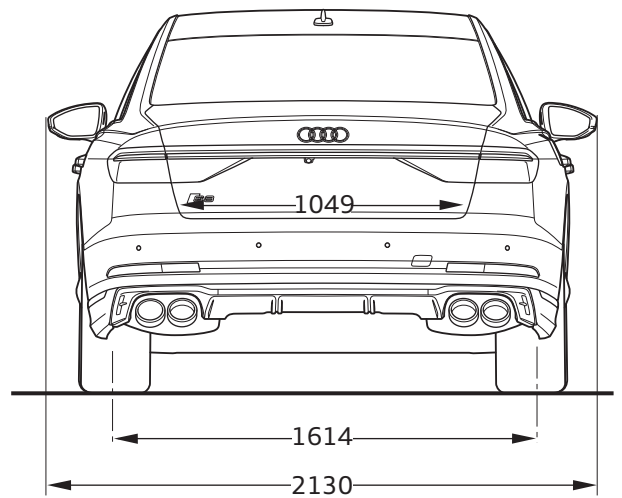

Audi S8

Abmessungen
Dimensions

10/21

¹ Breite Schulterraum / Shoulder width

² Breite Ellbogenraum / Elbow width

* maximaler Kopfraum / Maximum headroom

Angaben in Millimeter / Dimensions in millimeters

Angabe der Abmessungen bei Fahrzeugleergewicht / Dimensions of vehicle unloaded