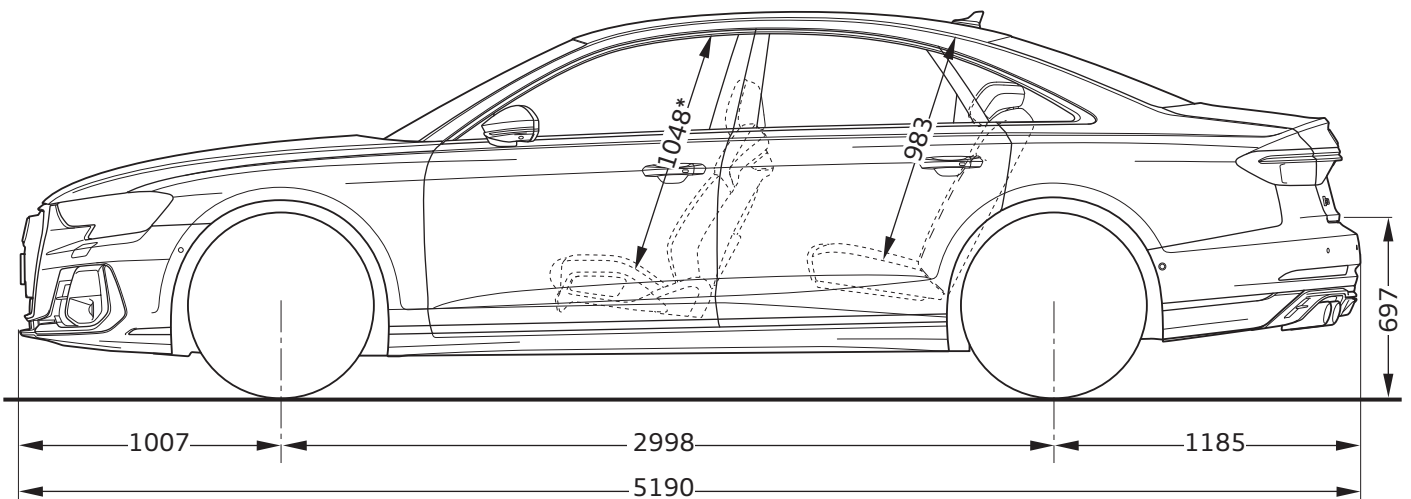

Audi S8

Abmessungen
Dimensions

10/21

¹ Breite Schulterraum / Shoulder width

² Breite Ellbogenraum / Elbow width

* maximaler Kopfraum / Maximum headroom

Angaben in Millimeter / Dimensions in millimeters

Angabe der Abmessungen bei Fahrzeugleergewicht / Dimensions of vehicle unloaded

Bei den angegebenen Werten handelt es sich um auf Datenbasis ermittelte Nominalwerte. Sie basieren auf zum Zeitpunkt der Ermittlung vorliegenden Datenständen und definierter Ausstattungsvariante.

The indicated values are data based nominal values. They refer to the present data sets at the date of the determination and a defined set of equipment