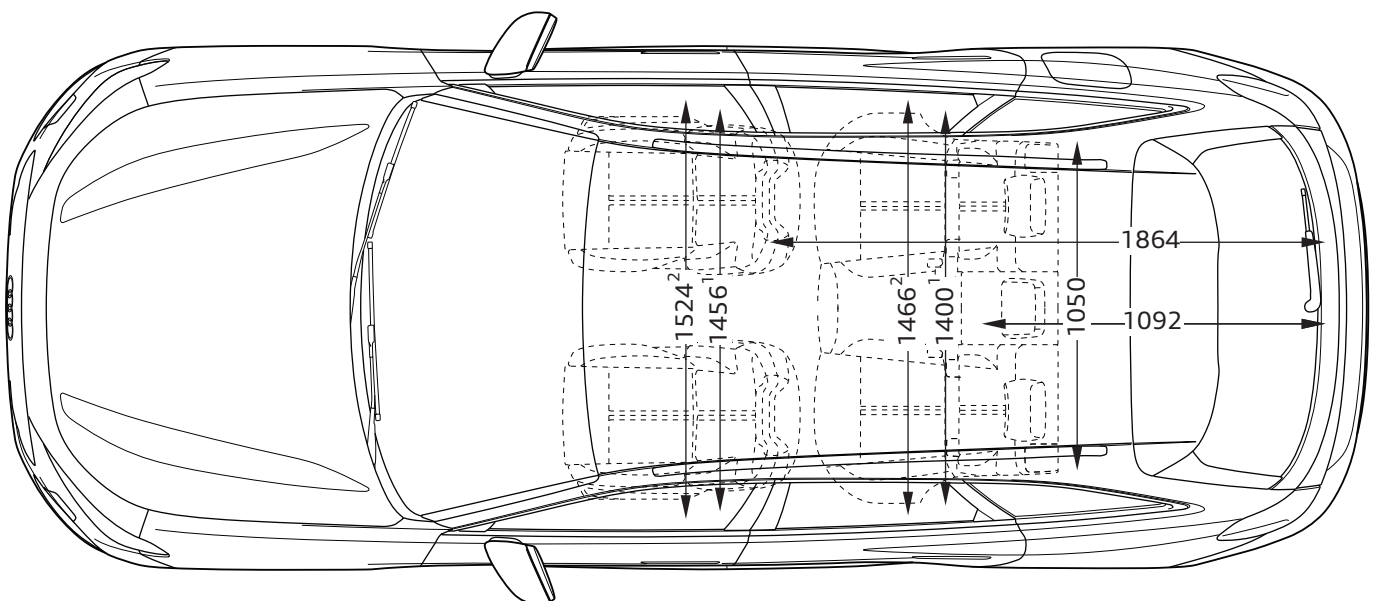

Audi S5 Avant

Abmessungen
Dimensions

04/24

¹ Breite Schulterraum / Shoulder width

² Breite Ellbogenraum / Elbow width

³ maximaler Kopfraum / Maximum headroom

Fahrzeughöhe mit Dachantenne / Height with roof aerial

Angaben in Millimeter / Dimensions in millimeters

Angabe der Abmessungen bei Fahrzeugleergewicht / Dimensions of vehicle unloaded