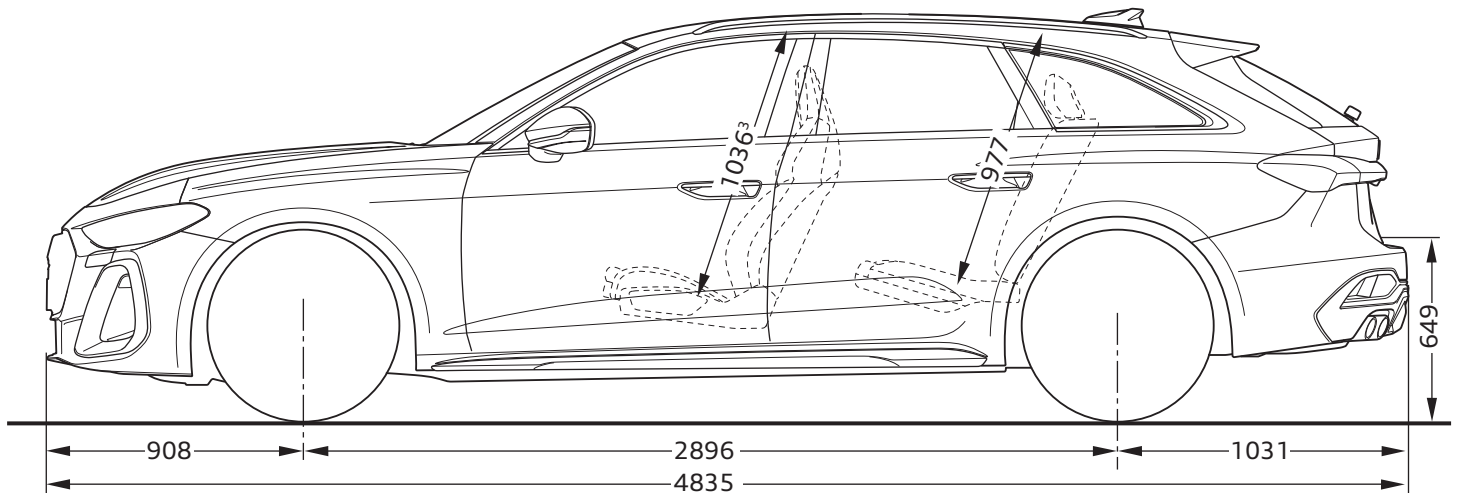

Audi S5 Avant

Abmessungen
Dimensions

04/24

¹ Breite Schulterraum / Shoulder width

² Breite Ellbogenraum / Elbow width

³ maximaler Kopfraum / Maximum headroom

Fahrzeughöhe mit Dachantenne / Height with roof aerial

Angaben in Millimeter / Dimensions in millimeters

Angabe der Abmessungen bei Fahrzeugleergewicht / Dimensions of vehicle unloaded