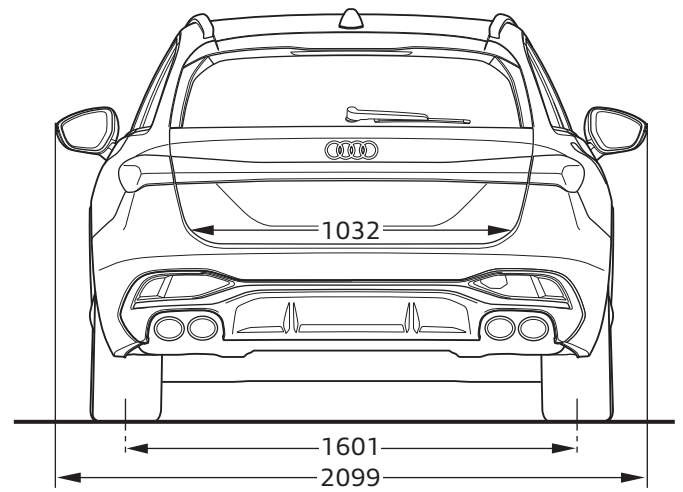

Audi S5 Avant

Abmessungen
Dimensions

04/24

¹ Breite Schulterraum / Shoulder width

² Breite Ellbogenraum / Elbow width

³ maximaler Kopfraum / Maximum headroom

Fahrzeughöhe mit Dachantenne / Height with roof aerial

Angaben in Millimeter / Dimensions in millimeters

Angabe der Abmessungen bei Fahrzeugleergewicht / Dimensions of vehicle unloaded