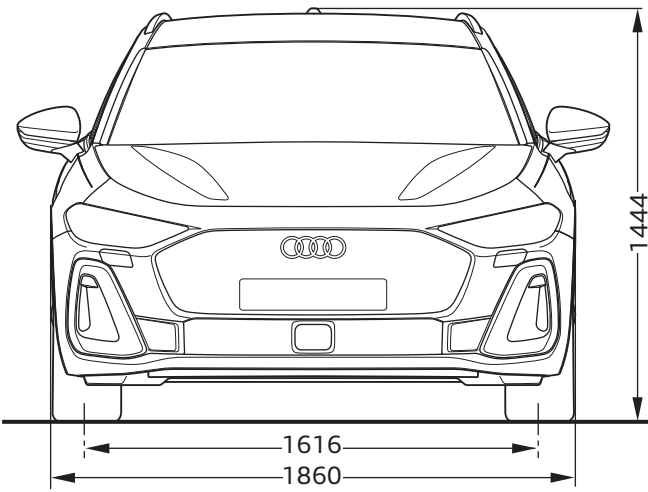

Audi S5 Avant

Abmessungen
Dimensions

04/24

¹ Breite Schulterraum / Shoulder width

² Breite Ellbogenraum / Elbow width

³ maximaler Kopfraum / Maximum headroom

Fahrzeughöhe mit Dachantenne / Height with roof aerial

Angaben in Millimeter / Dimensions in millimeters

Angabe der Abmessungen bei Fahrzeugleergewicht / Dimensions of vehicle unloaded