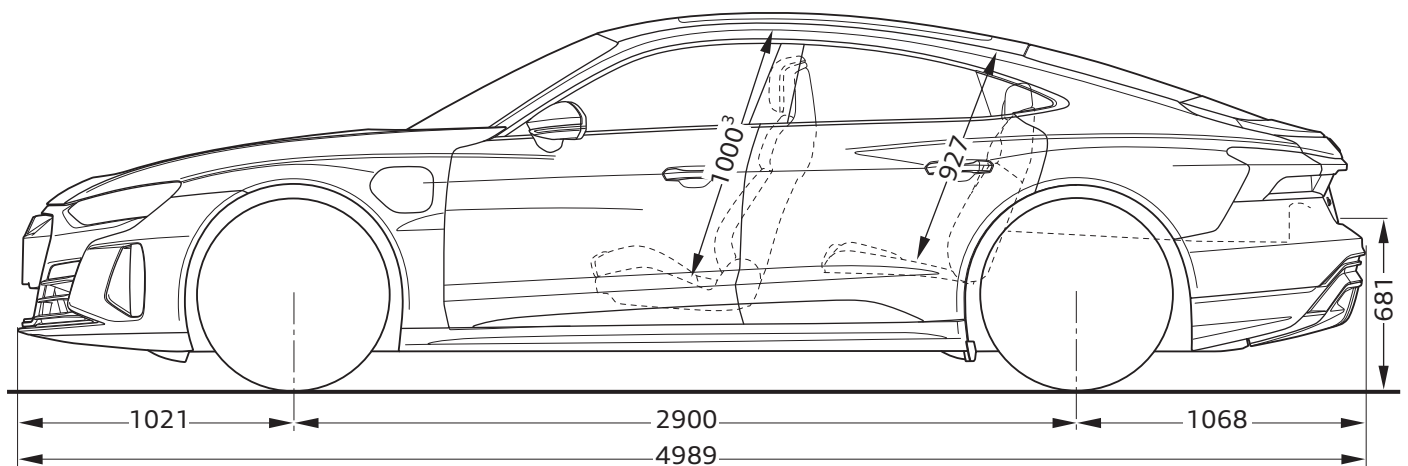

Audi S e-tron GT

Abmessungen

Dimensions

02/21

¹ Breite Schulterraum / Shoulder width

² Breite Ellbogenraum / Elbow width

³ maximaler Kopfraum / Maximum headroom

* maximaler Kopfraum / Maximum headroom

Angaben in Millimeter / Dimensions in millimeters

Angabe der Abmessungen bei Fahrzeugleergewicht / Dimensions of vehicle unloaded

Bei den angegebenen Werten handelt es sich um auf Datenbasis ermittelte Nominalwerte. Sie basieren auf zum Zeitpunkt der Ermittlung vorliegenden Datenständen und definierter Ausstattungsvariante.