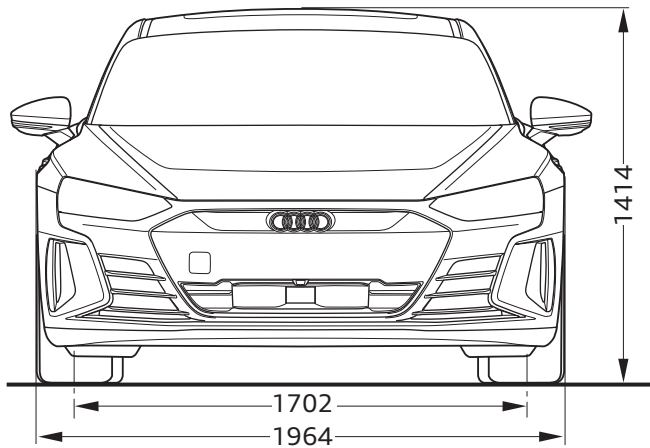

Audi S e-tron GT

Abmessungen

Dimensions

02/21

¹ Breite Schulterraum / Shoulder width

² Breite Ellbogenraum / Elbow width

³ maximaler Kopfraum / Maximum headroom

* maximaler Kopfraum / Maximum headroom

Angaben in Millimeter / Dimensions in millimeters

Angabe der Abmessungen bei Fahrzeugleergewicht / Dimensions of vehicle unloaded

Bei den angegebenen Werten handelt es sich um auf Datenbasis ermittelte Nominalwerte. Sie basieren auf zum Zeitpunkt der Ermittlung vorliegenden Datenständen und definierter Ausstattungsvariante.