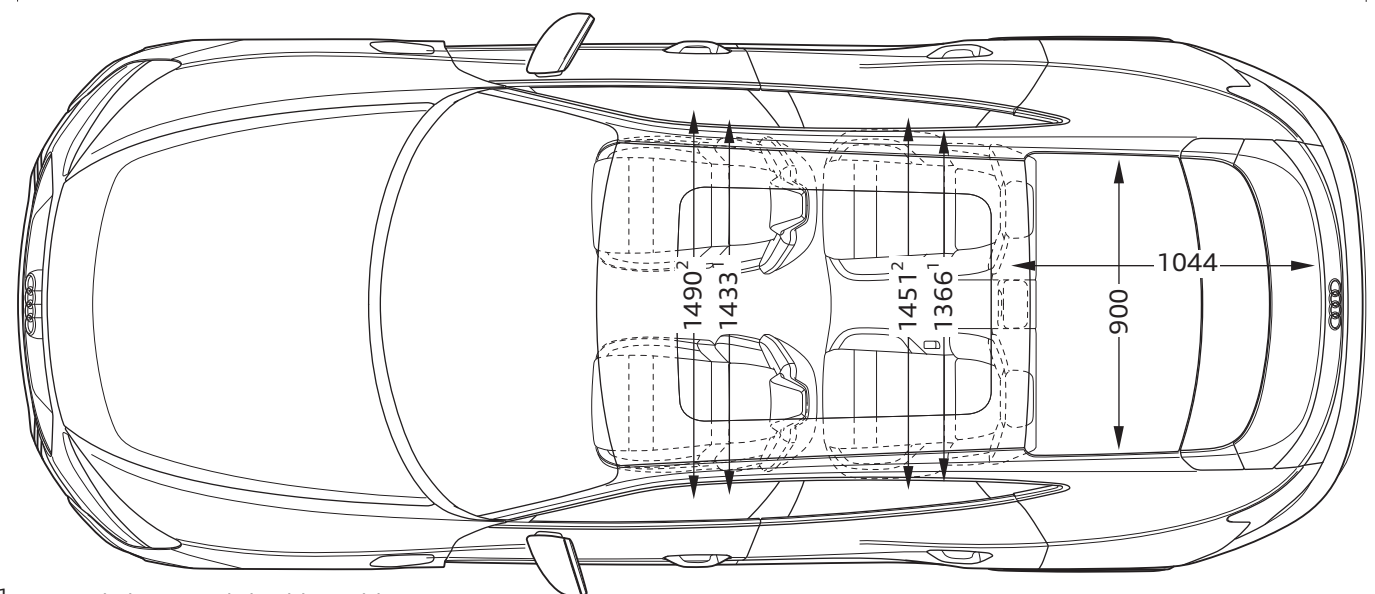

Audi S e-tron GT

Abmessungen

Dimensions

02/21

¹ Breite Schulterraum / Shoulder width

² Breite Ellbogenraum / Elbow width

³ maximaler Kopfraum / Maximum headroom

* maximaler Kopfraum / Maximum headroom

Angaben in Millimeter / Dimensions in millimeters

Angabe der Abmessungen bei Fahrzeugleergewicht / Dimensions of vehicle unloaded

Bei den angegebenen Werten handelt es sich um auf Datenbasis ermittelte Nominalwerte. Sie basieren auf zum Zeitpunkt der Ermittlung vorliegenden Datenständen und definierter Ausstattungsvariante.