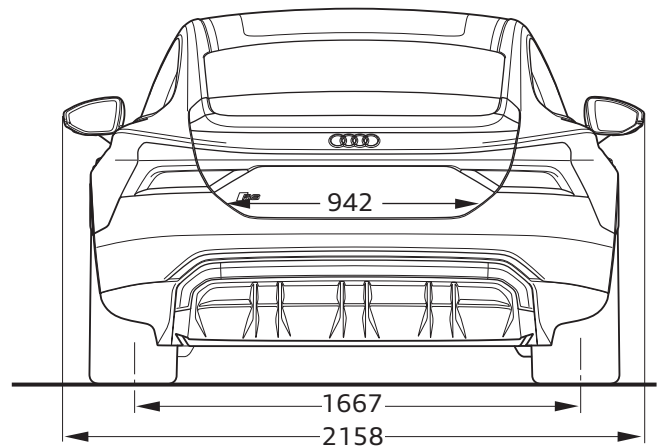

Audi S e-tron GT

Abmessungen

Dimensions

02/21

¹ Breite Schulterraum / Shoulder width

² Breite Ellbogenraum / Elbow width

³ maximaler Kopfraum / Maximum headroom

* maximaler Kopfraum / Maximum headroom

Angaben in Millimeter / Dimensions in millimeters

Angabe der Abmessungen bei Fahrzeugleergewicht / Dimensions of vehicle unloaded

Bei den angegebenen Werten handelt es sich um auf Datenbasis ermittelte Nominalwerte. Sie basieren auf zum Zeitpunkt der Ermittlung vorliegenden Datenständen und definierter Ausstattungsvariante.