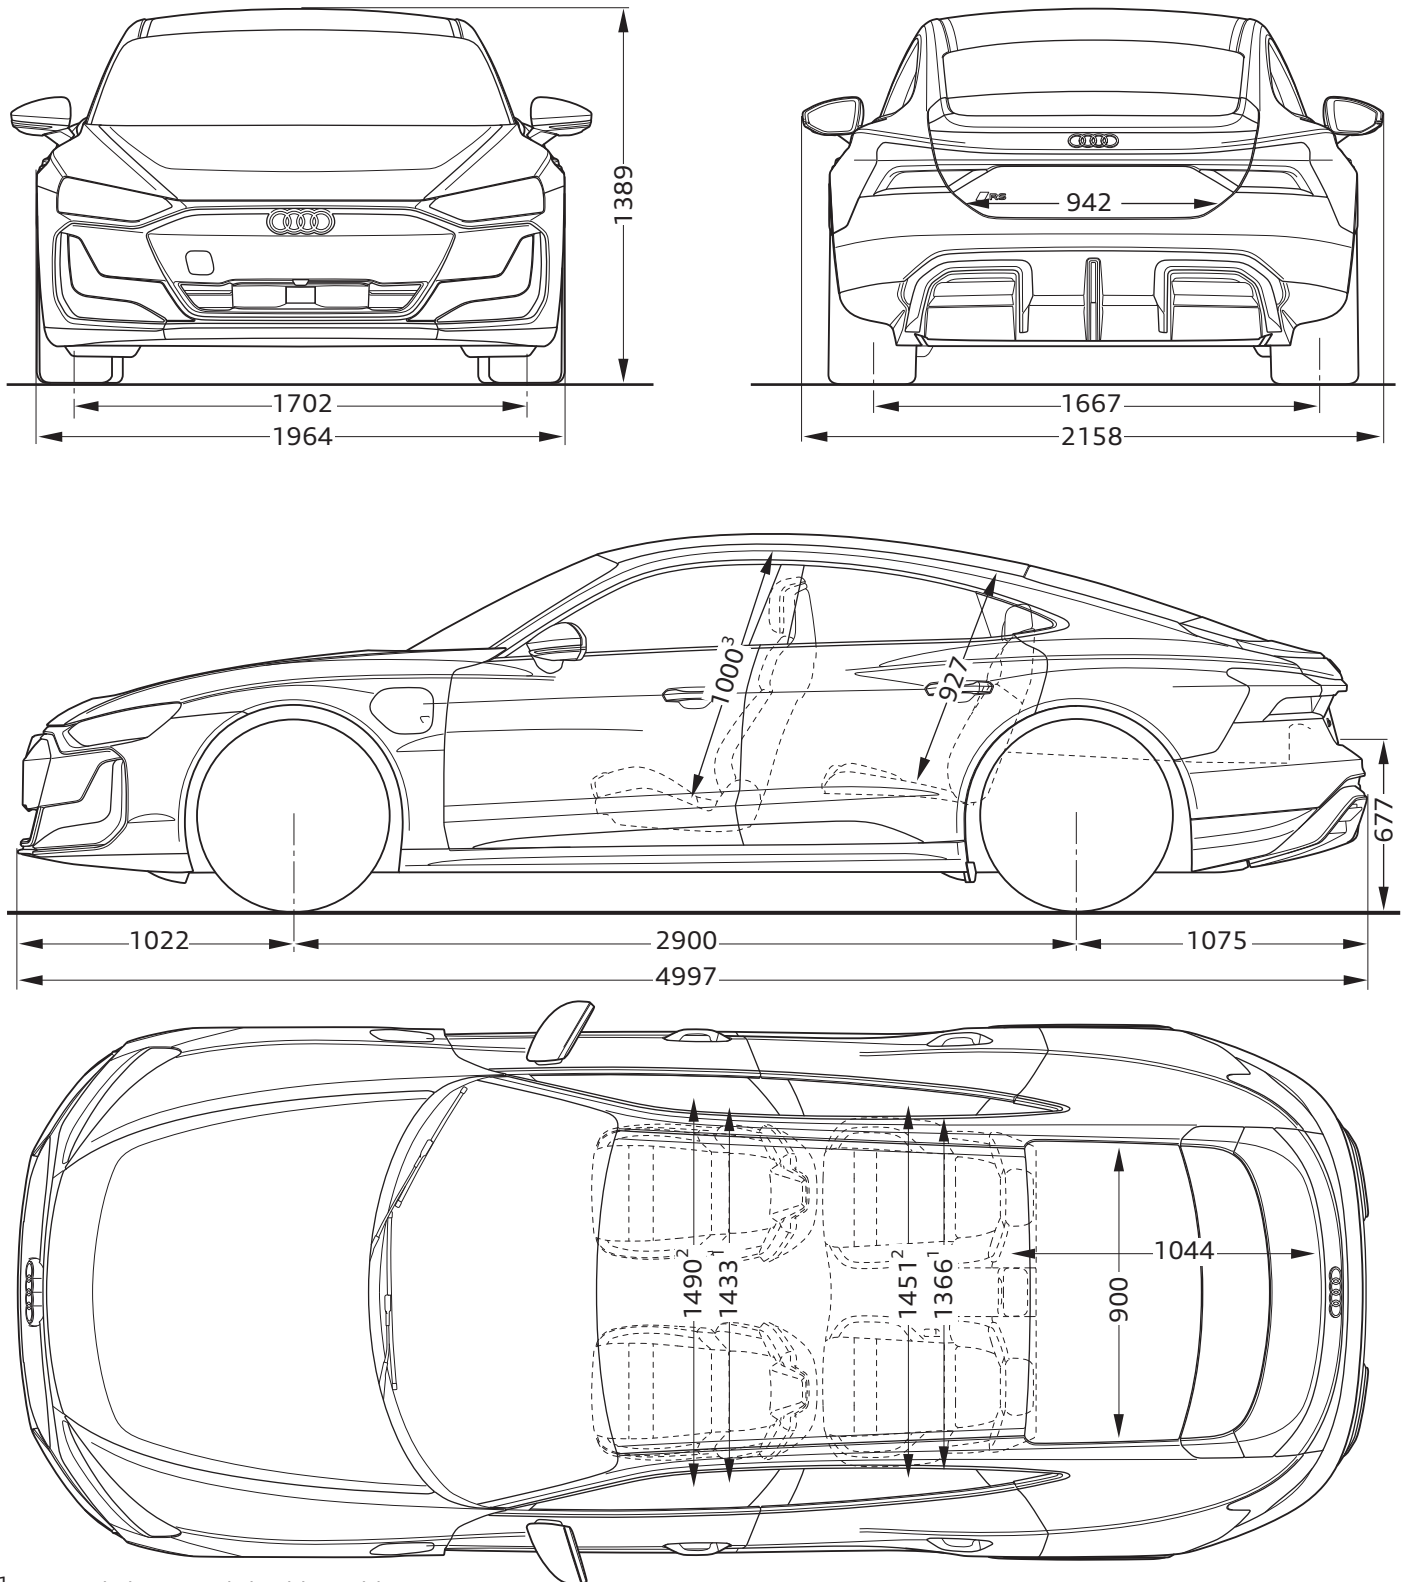

Audi RS e-tron GT

Abmessungen

Dimensions

06/24

¹ Breite Schulterraum / Shoulder width

² Breite Ellbogenraum / Elbow width

³ maximaler Kopfraum / Maximum headroom

* maximaler Kopfraum / Maximum headroom

Angaben in Millimeter / Dimensions in millimeters

Angabe der Abmessungen bei Fahrzeugleergewicht / Dimensions of vehicle unloaded

Bei den angegebenen Werten handelt es sich um auf Datenbasis ermittelte Nominalwerte. Sie basieren auf zum Zeitpunkt der Ermittlung vorliegenden Datenständen und definierter Ausstattungsvariante.

The indicated values are data based nominal values. They refer to the present data sets at the date of the determination and a defined set of equipment