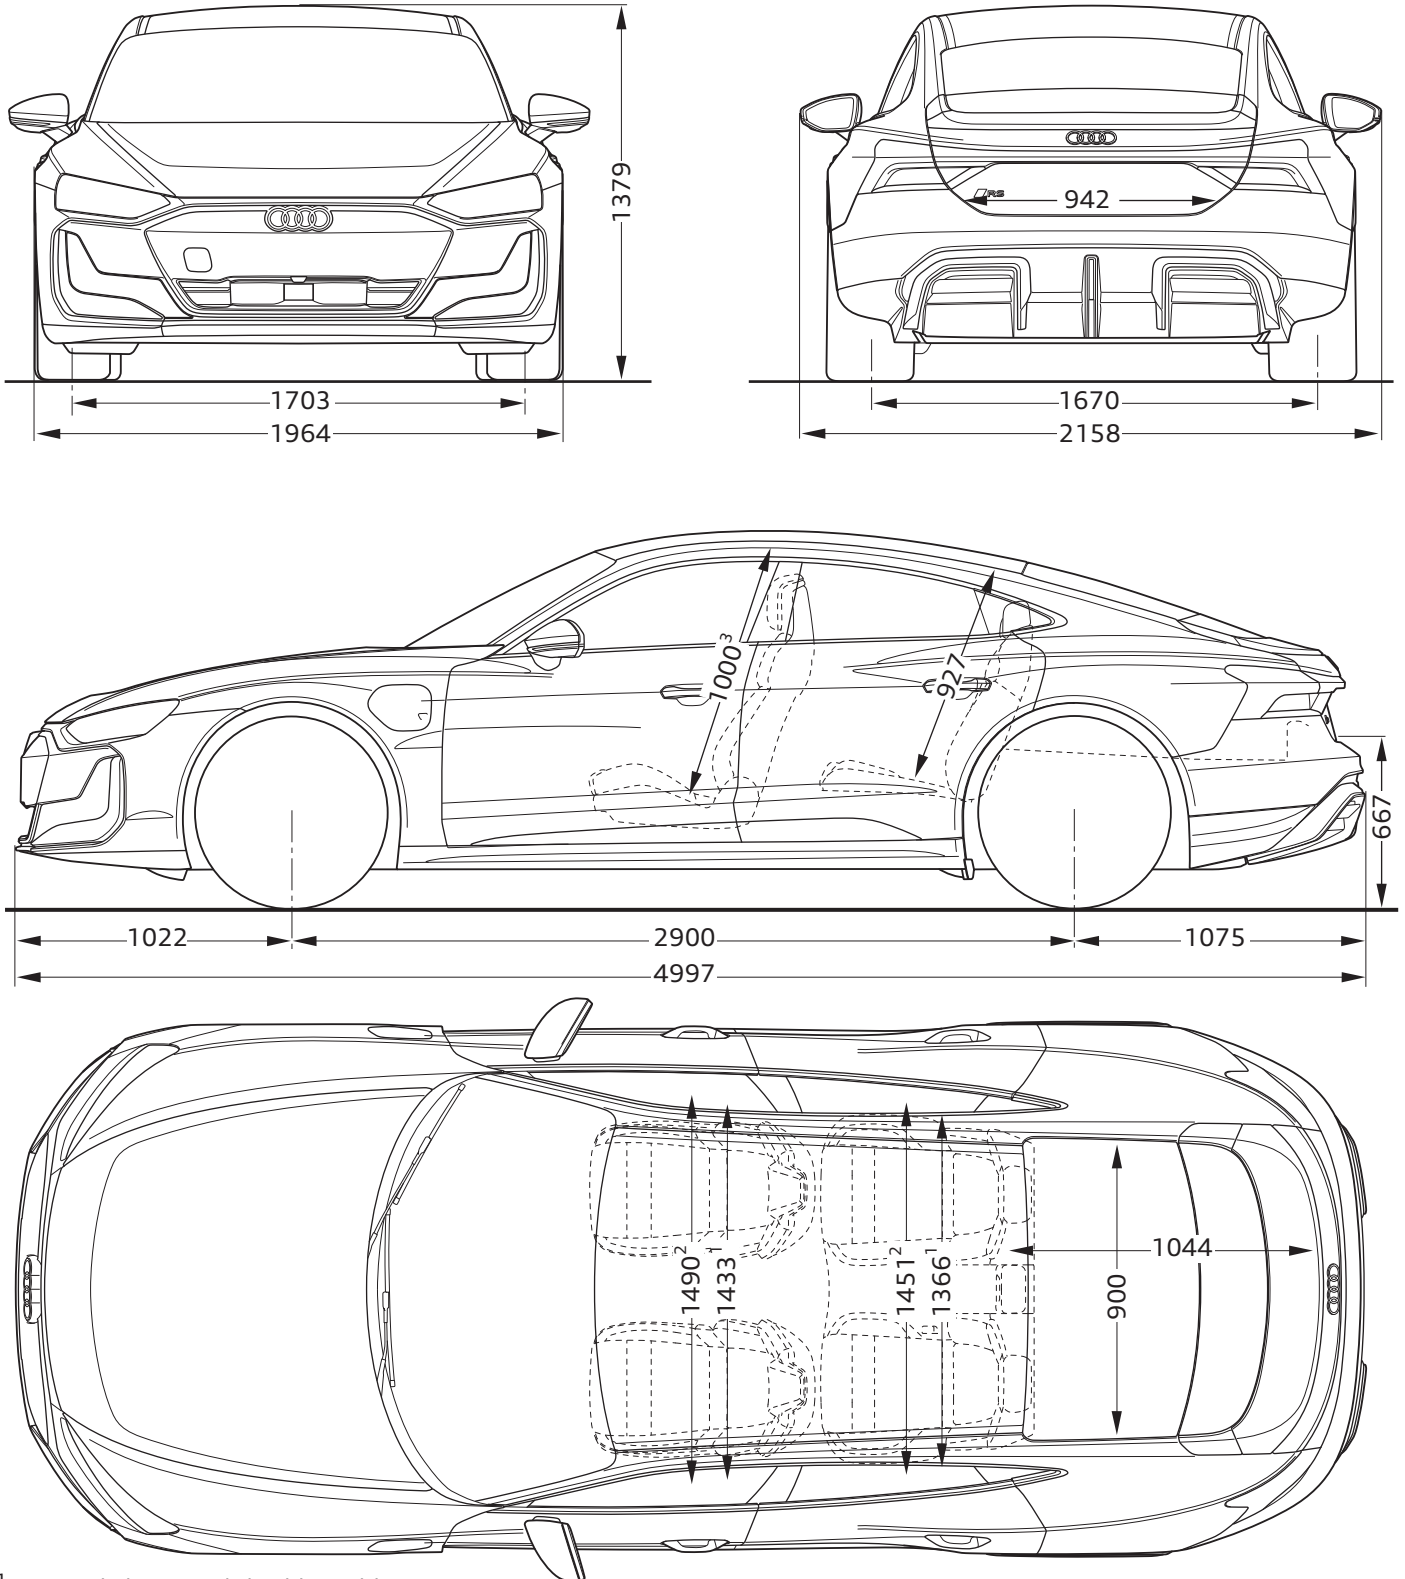

# Audi RS e-tron GT performance

Abmessungen

Dimensions

06/24

<sup>1</sup> Breite Schulterraum / Shoulder width

<sup>2</sup> Breite Ellbogenraum / Elbow width

<sup>3</sup> maximaler Kopfraum / Maximum headroom

\* maximaler Kopfraum / Maximum headroom

Angaben in Millimeter / Dimensions in millimeters

Angabe der Abmessungen bei Fahrzeugleergewicht / Dimensions of vehicle unloaded

Bei den angegebenen Werten handelt es sich um auf Datenbasis ermittelte Nominalwerte. Sie basieren auf zum Zeitpunkt der Ermittlung vorliegenden Datenständen und definierter Ausstattungsvariante.

The indicated values are data based nominal values. They refer to the present data sets at the date of the determination and a defined set of equipment