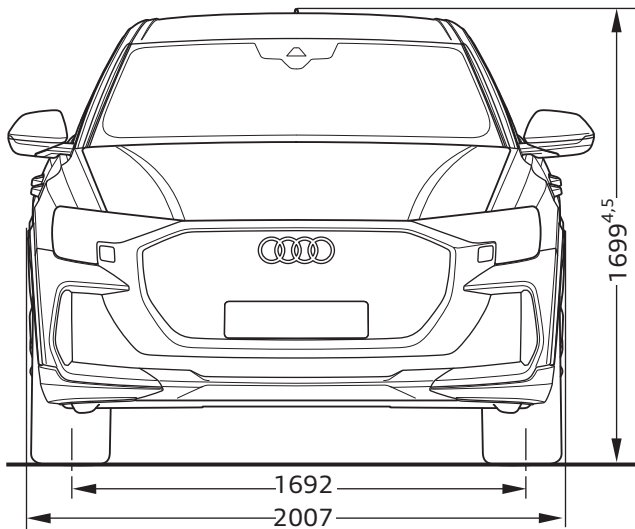

Audi RS Q8

Abmessungen
Dimensions

06/24

¹ Breite Schulterraum / Shoulder width

² Breite Ellbogenraum / Elbow width

³ maximaler Kopfraum / Maximum headroom

Angaben in Millimeter / Dimensions in millimeters

Angabe der Abmessungen bei Fahrzeugleergewicht / Dimensions of vehicle unloaded