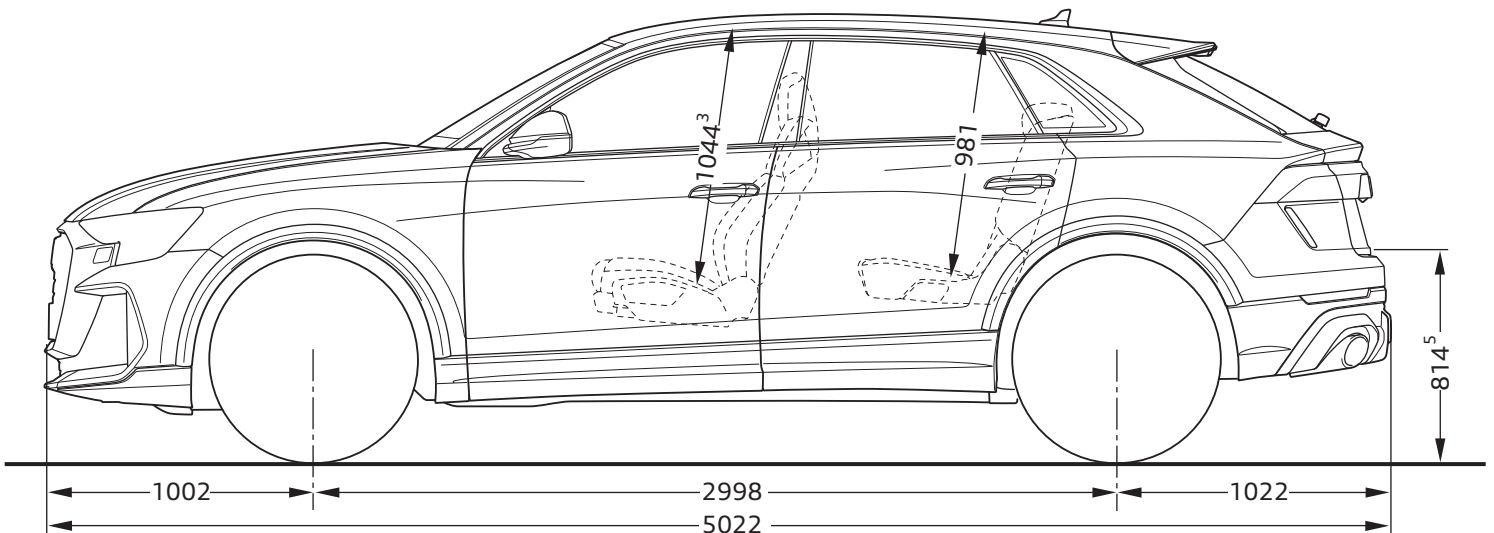

Audi RS Q8

Abmessungen
Dimensions

06/24

¹ Breite Schulterraum / Shoulder width

² Breite Ellbogenraum / Elbow width

³ maximaler Kopfraum / Maximum headroom

Angaben in Millimeter / Dimensions in millimeters

Angabe der Abmessungen bei Fahrzeugleergewicht / Dimensions of vehicle unloaded