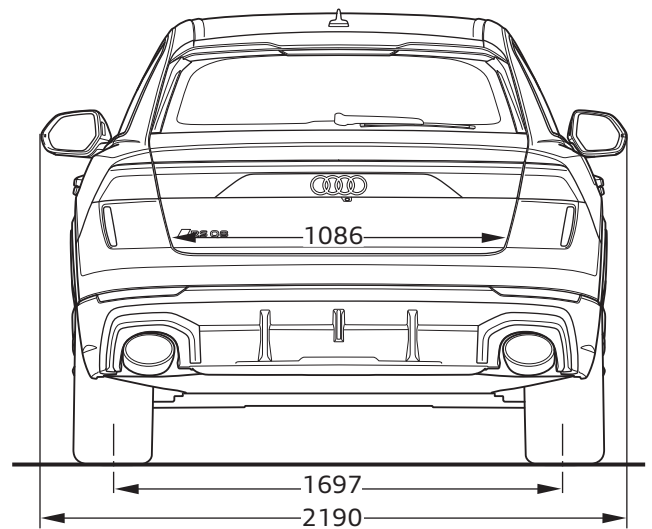

Audi RS Q8

Abmessungen
Dimensions

06/24

¹ Breite Schulterraum / Shoulder width

² Breite Ellbogenraum / Elbow width

³ maximaler Kopfraum / Maximum headroom

Angaben in Millimeter / Dimensions in millimeters

Angabe der Abmessungen bei Fahrzeugleergewicht / Dimensions of vehicle unloaded