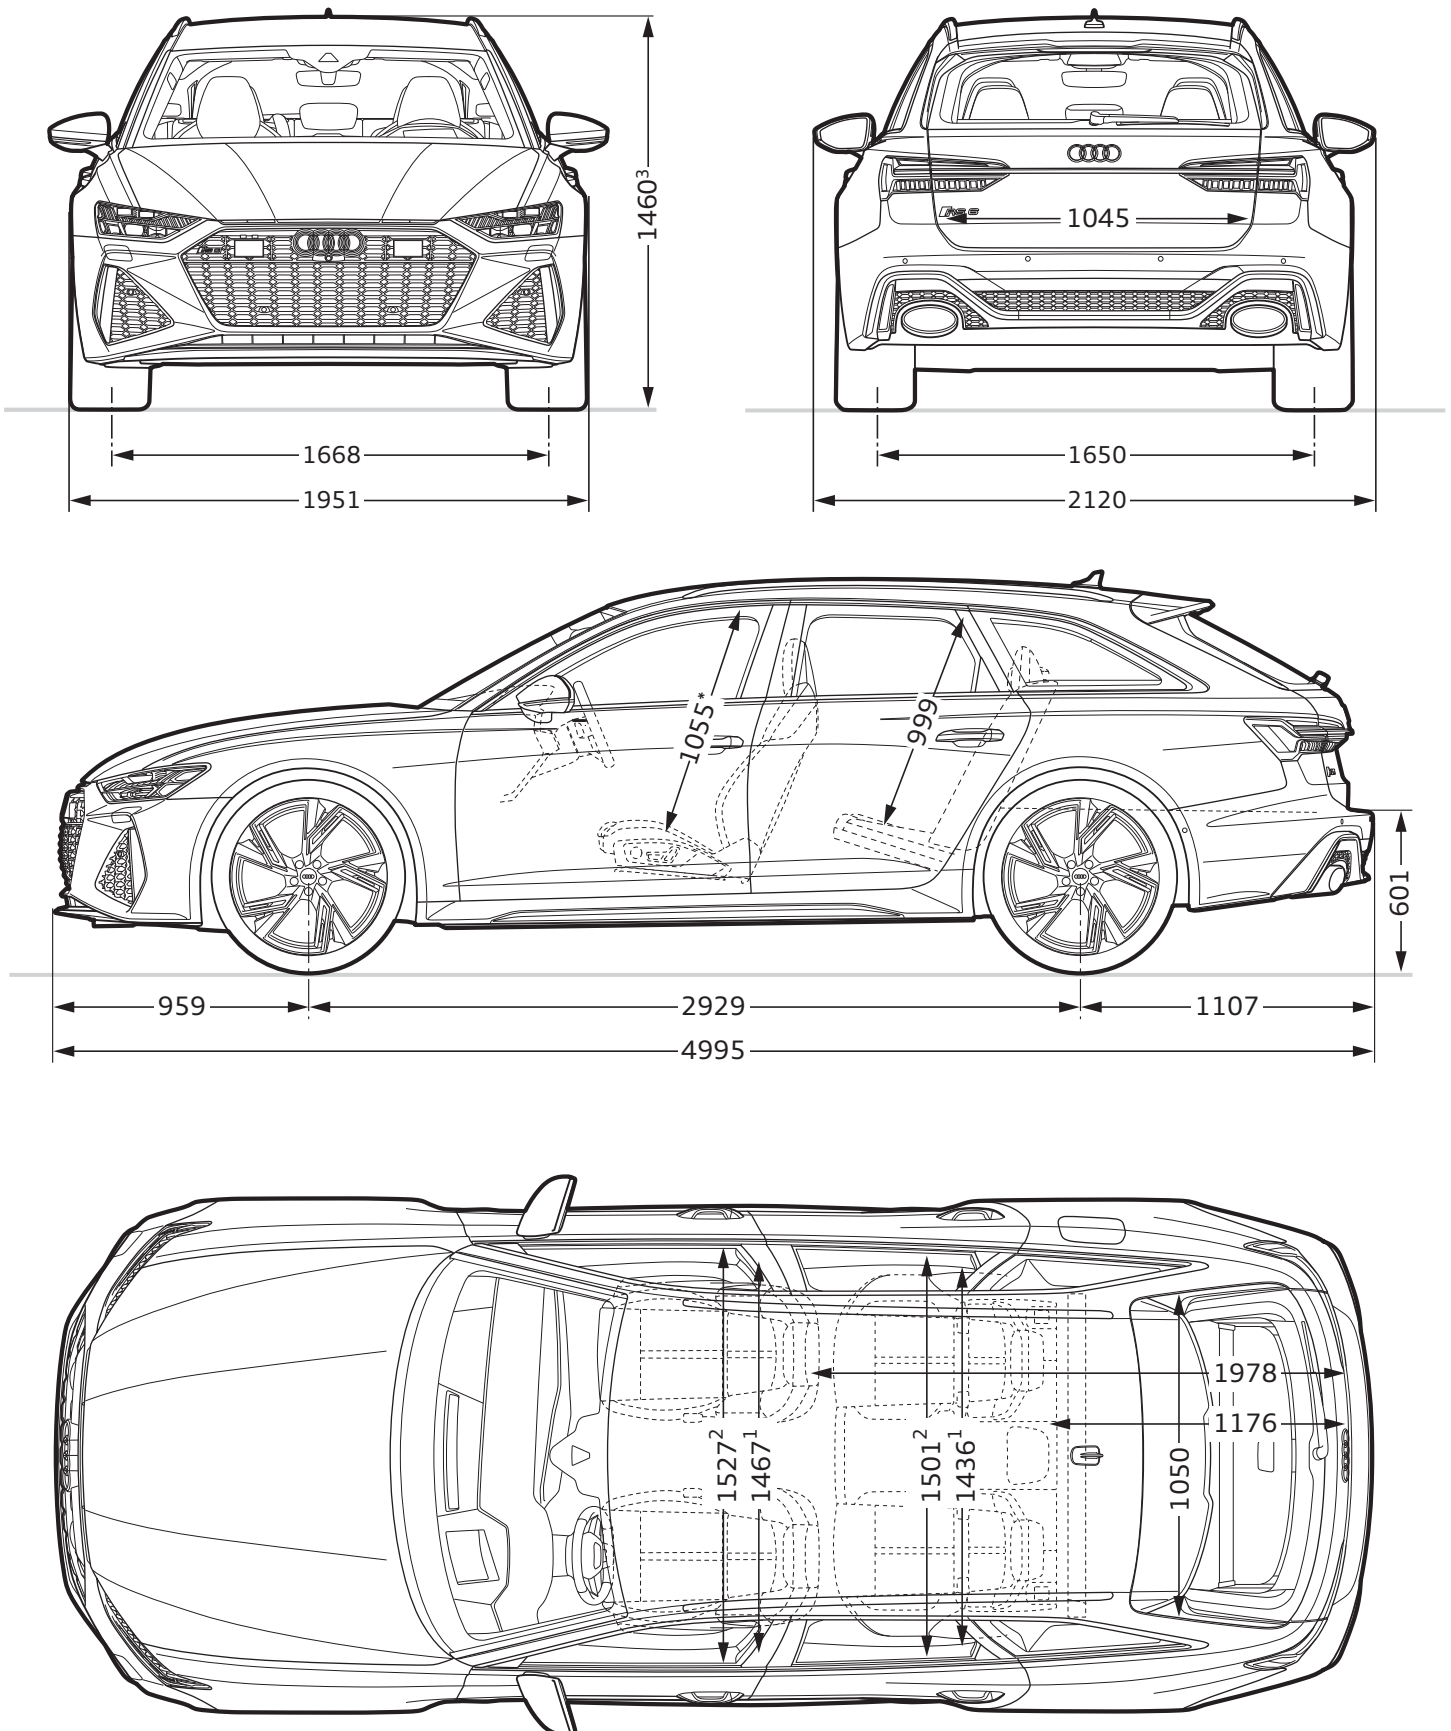

Audi RS 6 Avant

Abmessungen
Dimensions
08/19

¹ Breite Schulterraum / Shoulder width

² Breite Ellbogenraum / Elbow width

³ mit Dachantenne erhöht sich die Fahrzeughöhe um 26 mm/
with the roof aerial included the height of the vehicle increases by 26 mm

* maxiamler Kopfraum/Maximum headroom

Angaben in Millimeter/Dimensions in millimeters

Angabe der Abmessungen bei Fahrzeugleergewicht/Dimensions of vehicle unloaded