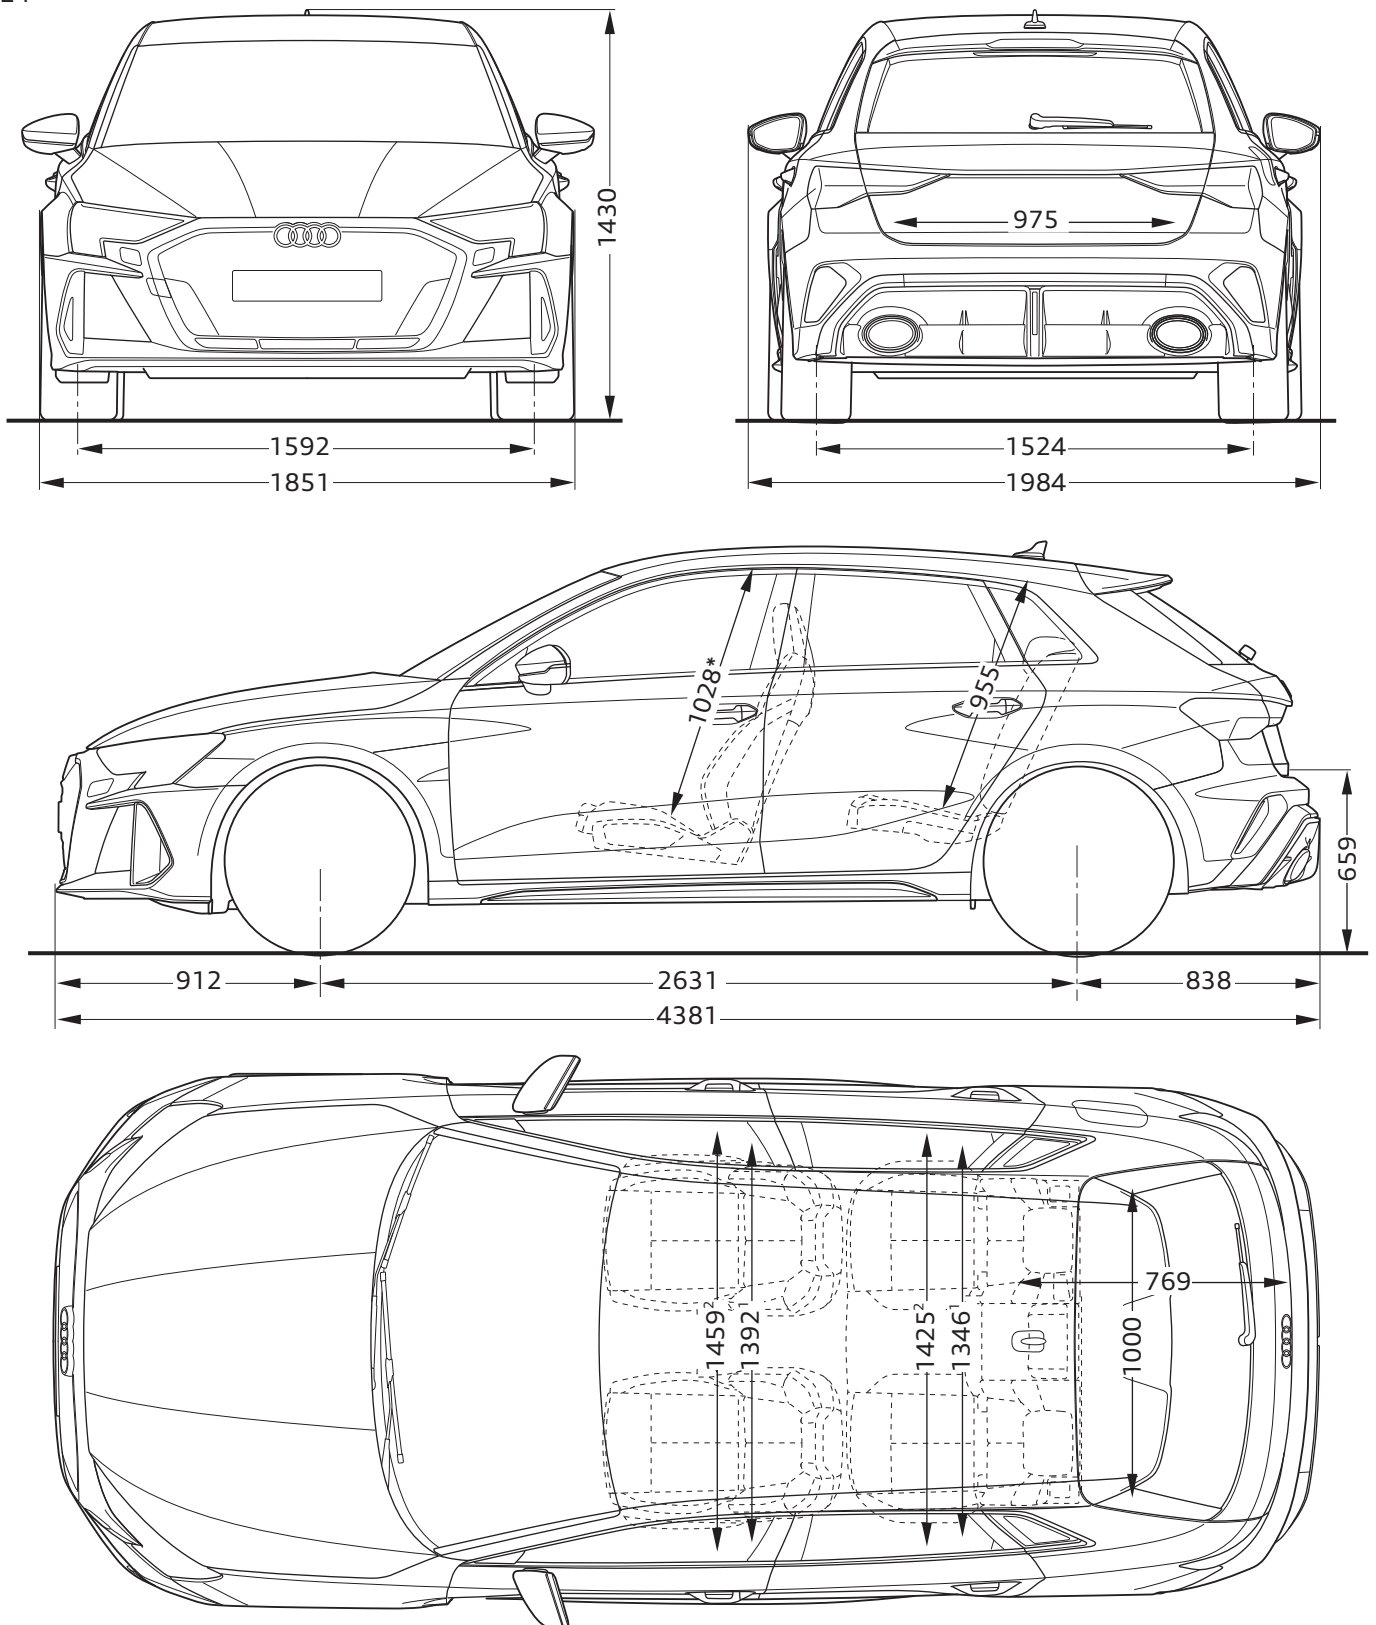

# Audi RS 3 Sportback

Abmessungen  
Dimensions

06/24

<sup>1</sup> Breite Schulterraum / Shoulder width

<sup>2</sup> Breite Ellbogenraum / Elbow width

\* maximaler Kopfraum / Maximum headroom

Angaben in Millimeter / Dimensions in millimeters

Angabe der Abmessungen bei Fahrzeugleergewicht / Dimensions of vehicle unloaded

Bei den angegebenen Werten handelt es sich um auf Datenbasis ermittelte Nominalwerte. Sie basieren auf zum Zeitpunkt der Ermittlung vorliegenden Datenständen und definierter Ausstattungsvariante.

The indicated values are data based nominal values. They refer to the present data sets at the date of the determination and a defined set of equipment