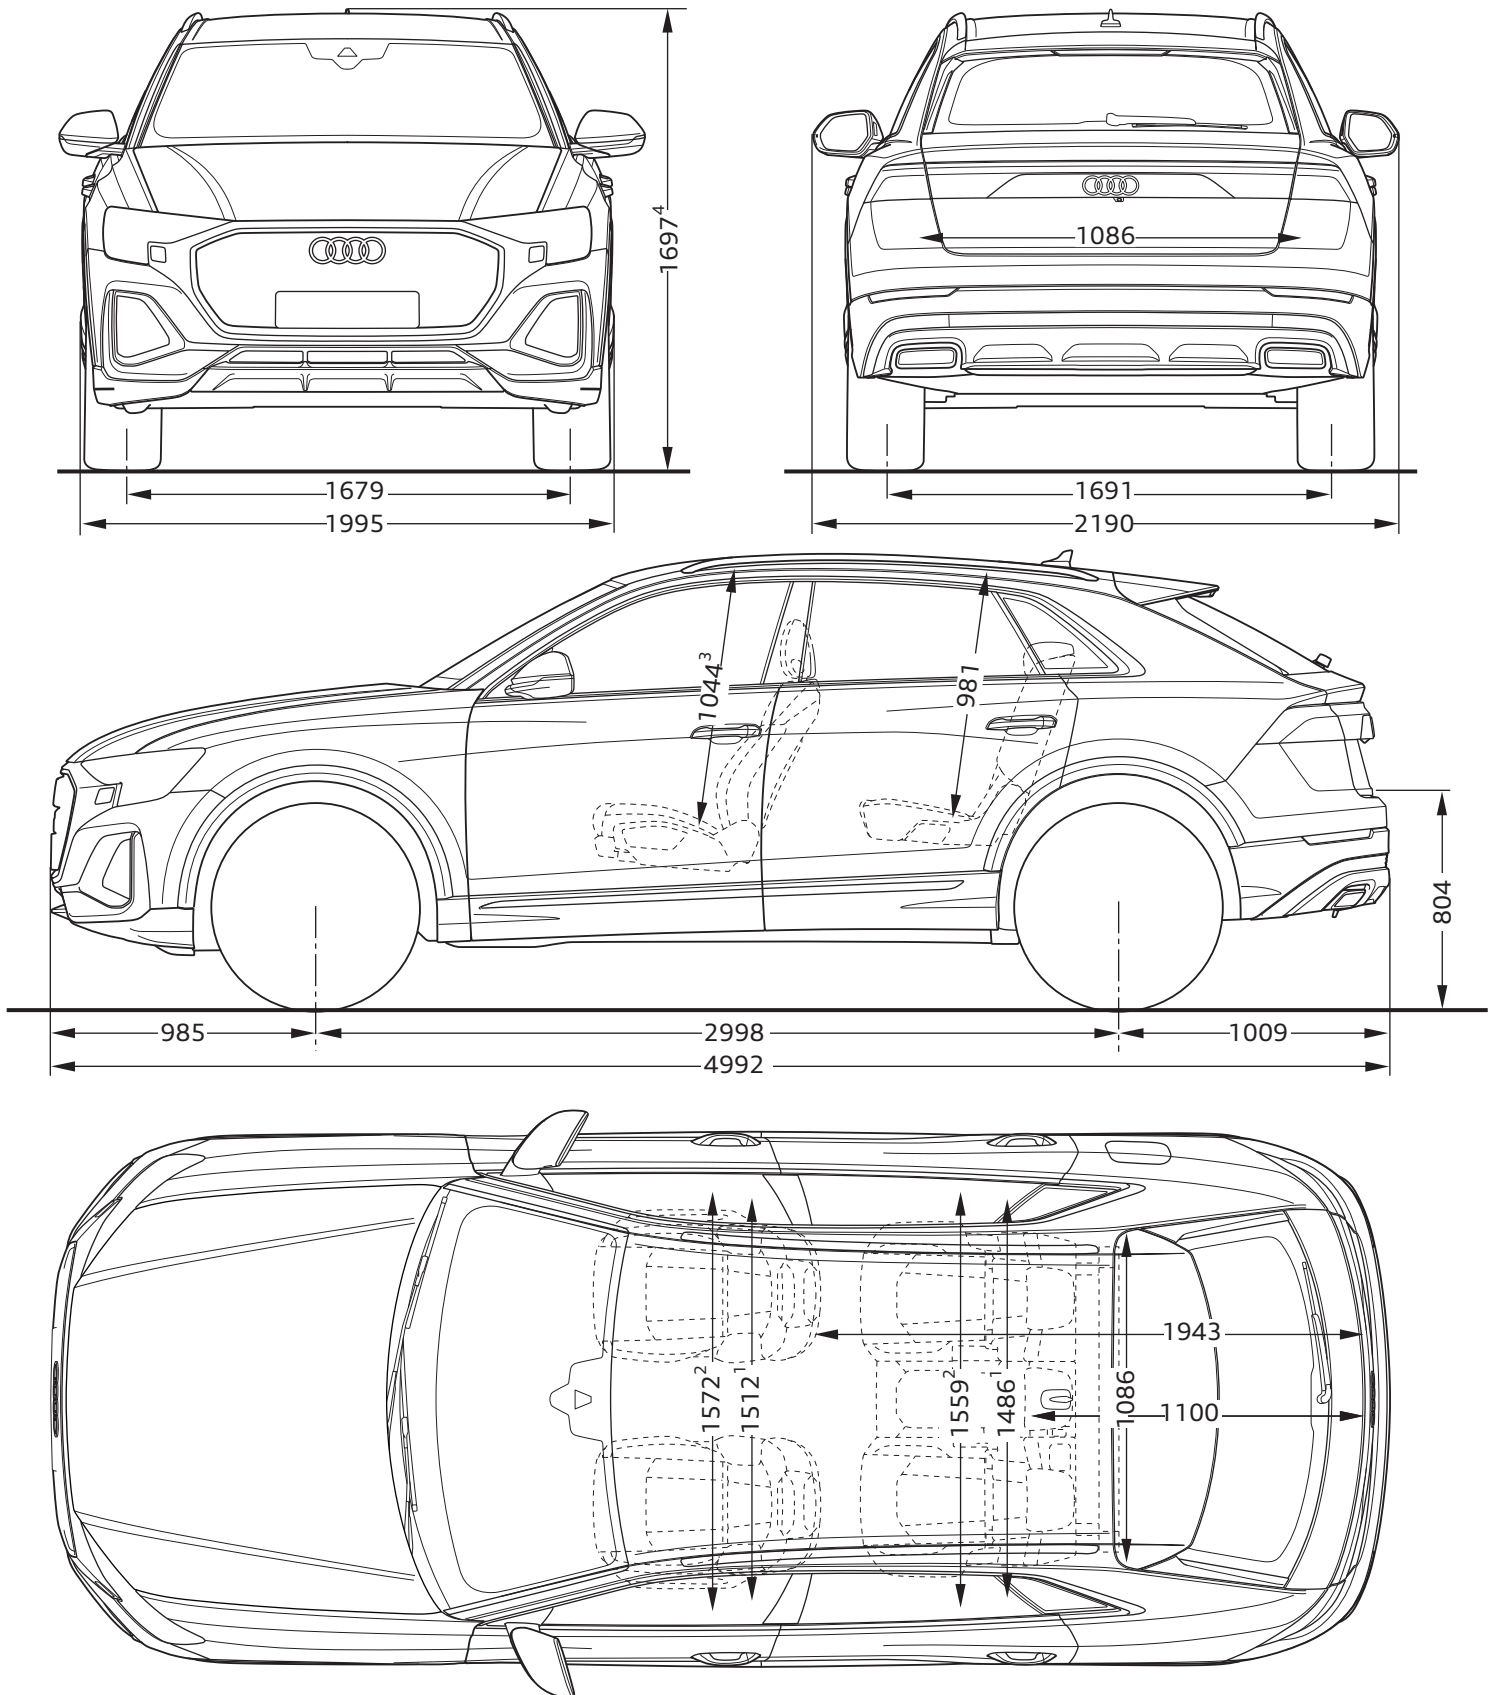

Audi Q8

Abmessungen
Dimensions

07/23

¹ Breite Schulterraum / Shoulder width

² Breite Ellbogenraum / Elbow width

³ maximaler Kopfraum / Maximum headroom

Angaben in Millimeter / Dimensions in millimeters

Angabe der Abmessungen bei Fahrzeugleergewicht / Dimensions of vehicle unloaded

Bei den angegebenen Werten handelt es sich um auf Datenbasis ermittelte Nominalwerte. Sie basieren auf zum Zeitpunkt der Ermittlung vorliegenden Datenständen und definierter Ausstattungsvariante.

The indicated values are data based nominal values. They refer to the present data sets at the date of the determination and a defined set of equipment

⁴ Fahrzeughöhe mit Dachantenne / Height with roof aerial