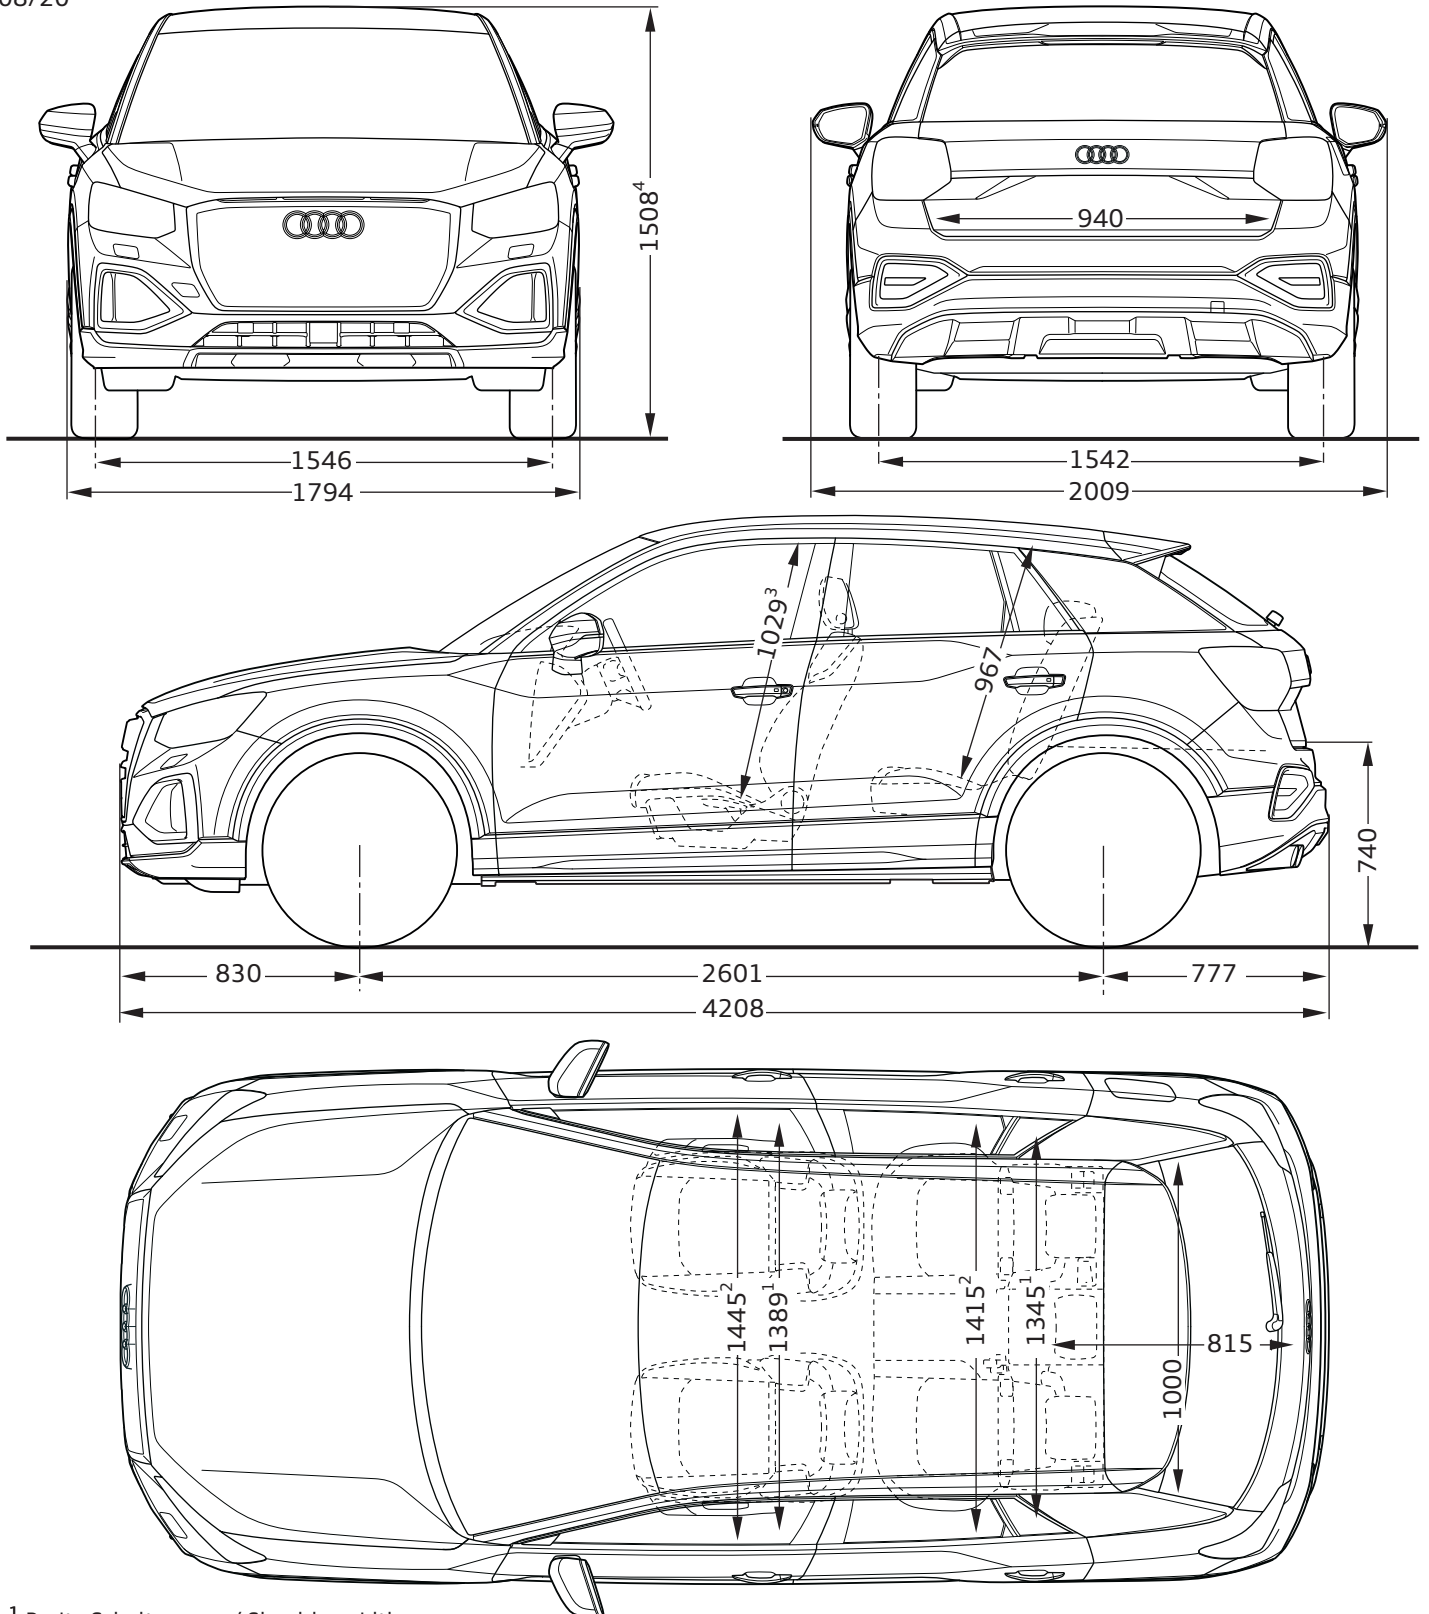

Audi Q2

Abmessungen

Dimensions

08/20

¹ Breite Schulterraum / Shoulder width

² Breite Ellbogenraum / Elbow width

³ maximaler Kopfraum / Maximum headroom

⁴ Mit Dachantenne erhöht sich die Fahrzeughöhe um 29 mm /
With the roof aerial included the height of the vehicle increases by 29 mm

Angaben in Millimeter / Dimensions in millimeters

Angabe der Abmessungen bei Fahrzeugleergewicht / Dimensions of vehicle unloaded

Bei den angegebenen Werten handelt es sich um auf Datenbasis ermittelte Nominalwerte. Sie basieren auf zum Zeitpunkt der Ermittlung vorliegenden Datenständen und definierter Ausstattungsvariante.

The indicated values are data based nominal values. They refer to the present data sets at the date of the determination and a defined set of equipment