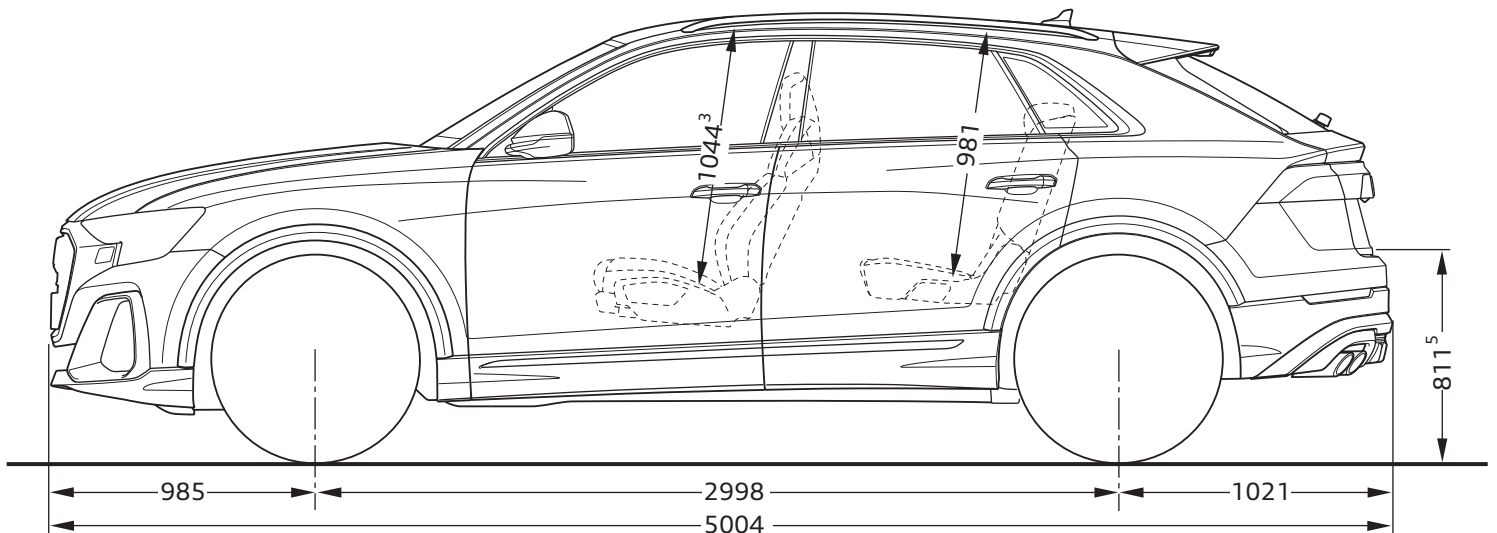

Audi SQ8

Abmessungen
Dimensions

07/23

¹ Breite Schulterraum / Shoulder width

² Breite Ellbogenraum / Elbow width

³ maximaler Kopfraum / Maximum headroom

Angaben in Millimeter / Dimensions in millimeters

Angabe der Abmessungen bei Fahrzeugleergewicht / Dimensions of vehicle unloaded