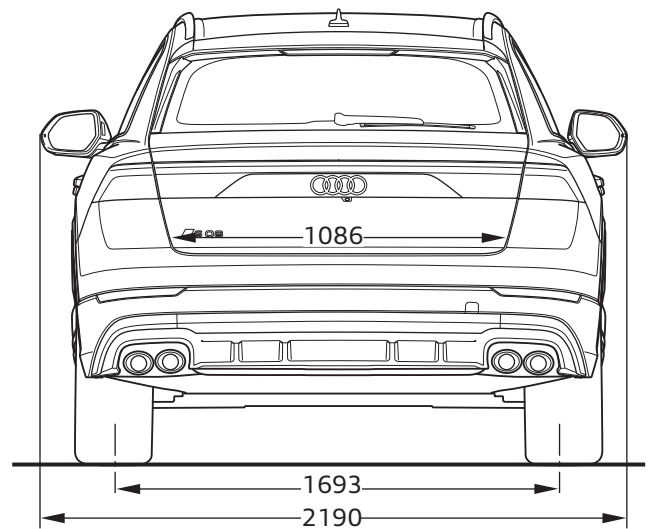

Audi SQ8

Abmessungen
Dimensions

07/23

¹ Breite Schulterraum / Shoulder width

² Breite Ellbogenraum / Elbow width

³ maximaler Kopfraum / Maximum headroom

Angaben in Millimeter / Dimensions in millimeters

Angabe der Abmessungen bei Fahrzeugleergewicht / Dimensions of vehicle unloaded