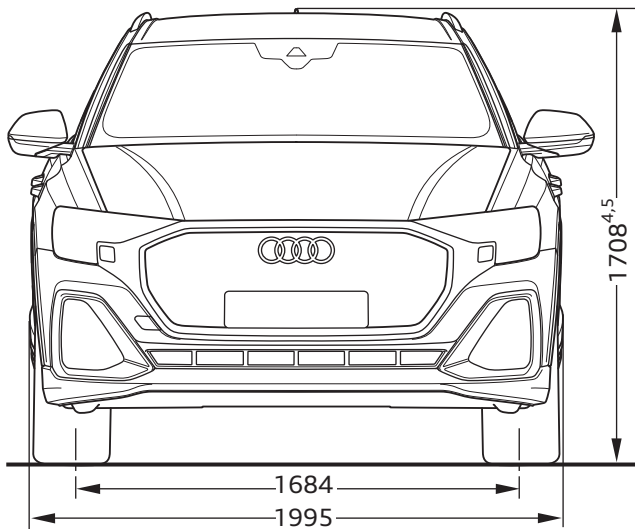

Audi SQ8

Abmessungen
Dimensions

07/23

¹ Breite Schulterraum / Shoulder width

² Breite Ellbogenraum / Elbow width

³ maximaler Kopfraum / Maximum headroom

Angaben in Millimeter / Dimensions in millimeters

Angabe der Abmessungen bei Fahrzeugleergewicht / Dimensions of vehicle unloaded