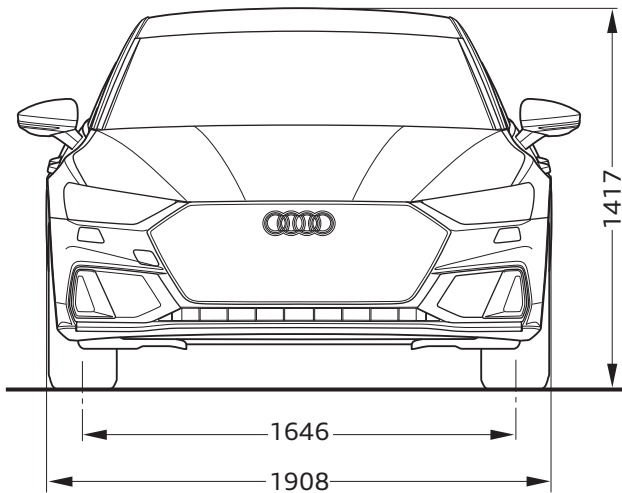

# Audi S7 Sportback

Abmessungen  
Dimensions

05/23

<sup>1</sup> Breite Schulterraum / Shoulder width

<sup>2</sup> Breite Ellbogenraum / Elbow width

\* maximaler Kopfraum / Maximum headroom

Angaben in Millimeter / Dimensions in millimeters

Angabe der Abmessungen bei Fahrzeugleergewicht / Dimensions of vehicle unloaded

Bei den angegebenen Werten handelt es sich um auf Datenbasis ermittelte Nominalwerte. Sie basieren auf zum Zeitpunkt der Ermittlung vorliegenden Datenständen und definierter Ausstattungsvariante.