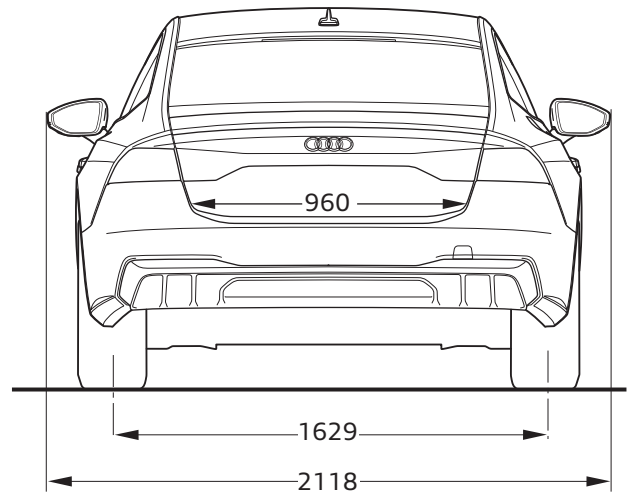

# Audi S7 Sportback

Abmessungen  
Dimensions

05/23

<sup>1</sup> Breite Schulterraum / Shoulder width

<sup>2</sup> Breite Ellbogenraum / Elbow width

\* maximaler Kopfraum / Maximum headroom

Angaben in Millimeter / Dimensions in millimeters

Angabe der Abmessungen bei Fahrzeugleergewicht / Dimensions of vehicle unloaded

Bei den angegebenen Werten handelt es sich um auf Datenbasis ermittelte Nominalwerte. Sie basieren auf zum Zeitpunkt der Ermittlung vorliegenden Datenständen und definierter Ausstattungsvariante.