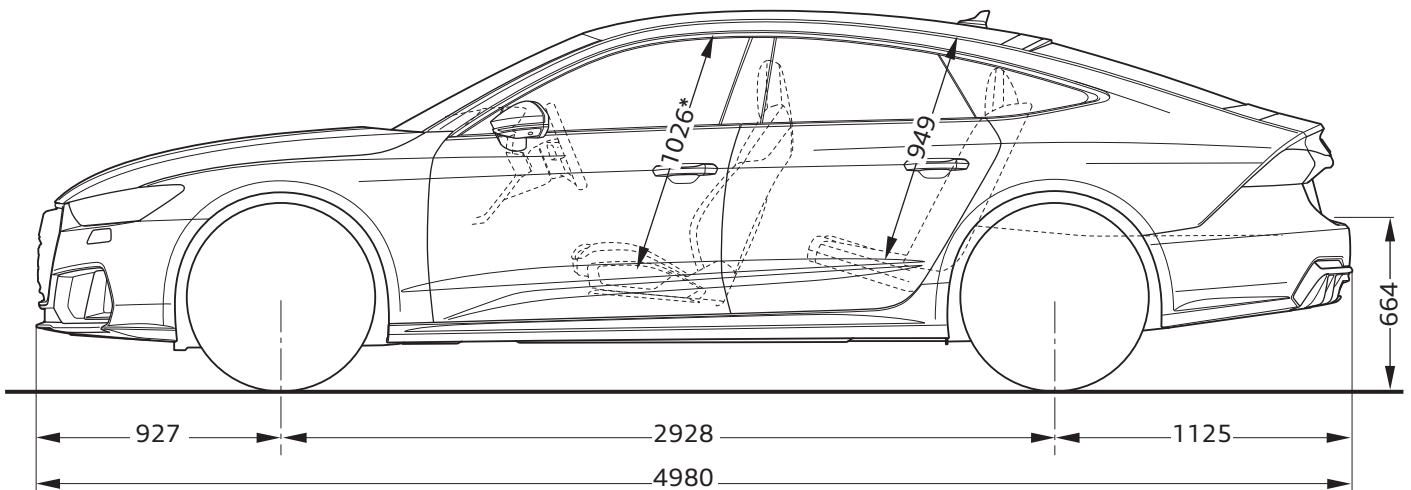

# Audi S7 Sportback

Abmessungen  
Dimensions

05/23

<sup>1</sup> Breite Schulterraum / Shoulder width

<sup>2</sup> Breite Ellbogenraum / Elbow width

\* maximaler Kopfraum / Maximum headroom

Angaben in Millimeter / Dimensions in millimeters

Angabe der Abmessungen bei Fahrzeugleergewicht / Dimensions of vehicle unloaded

Bei den angegebenen Werten handelt es sich um auf Datenbasis ermittelte Nominalwerte. Sie basieren auf zum Zeitpunkt der Ermittlung vorliegenden Datenständen und definierter Ausstattungsvariante.