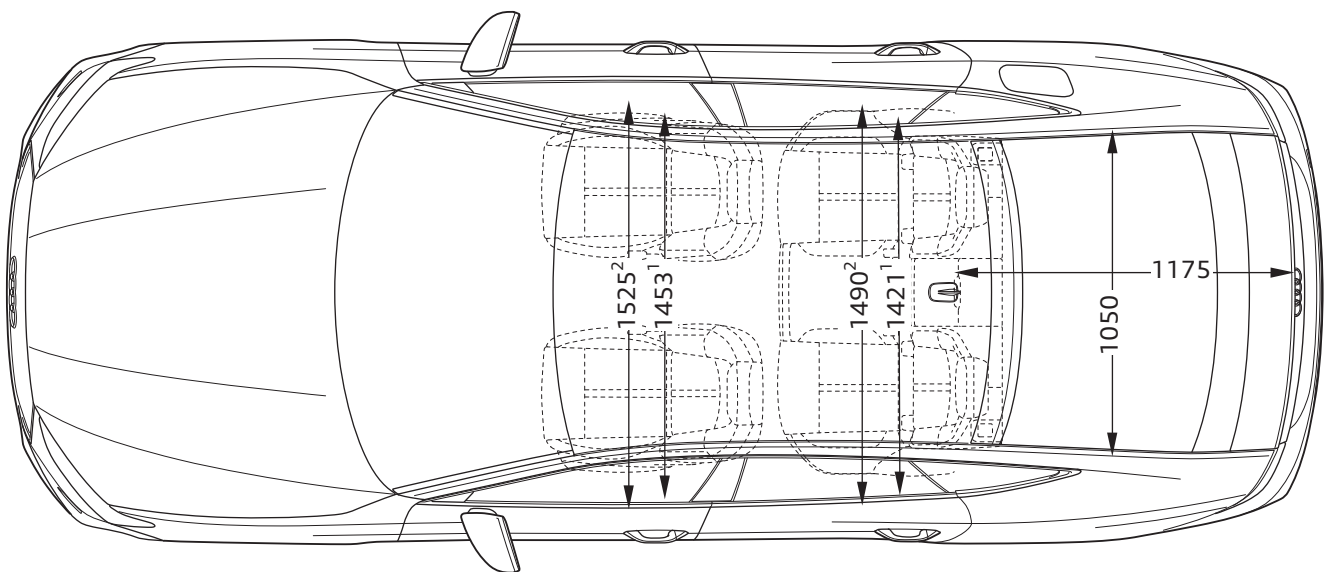

# Audi S7 Sportback

Abmessungen  
Dimensions

05/23

<sup>1</sup> Breite Schulterraum / Shoulder width

<sup>2</sup> Breite Ellbogenraum / Elbow width

\* maximaler Kopfraum / Maximum headroom

Angaben in Millimeter / Dimensions in millimeters

Angabe der Abmessungen bei Fahrzeugleergewicht / Dimensions of vehicle unloaded

Bei den angegebenen Werten handelt es sich um auf Datenbasis ermittelte Nominalwerte. Sie basieren auf zum Zeitpunkt der Ermittlung vorliegenden Datenständen und definierter Ausstattungsvariante.