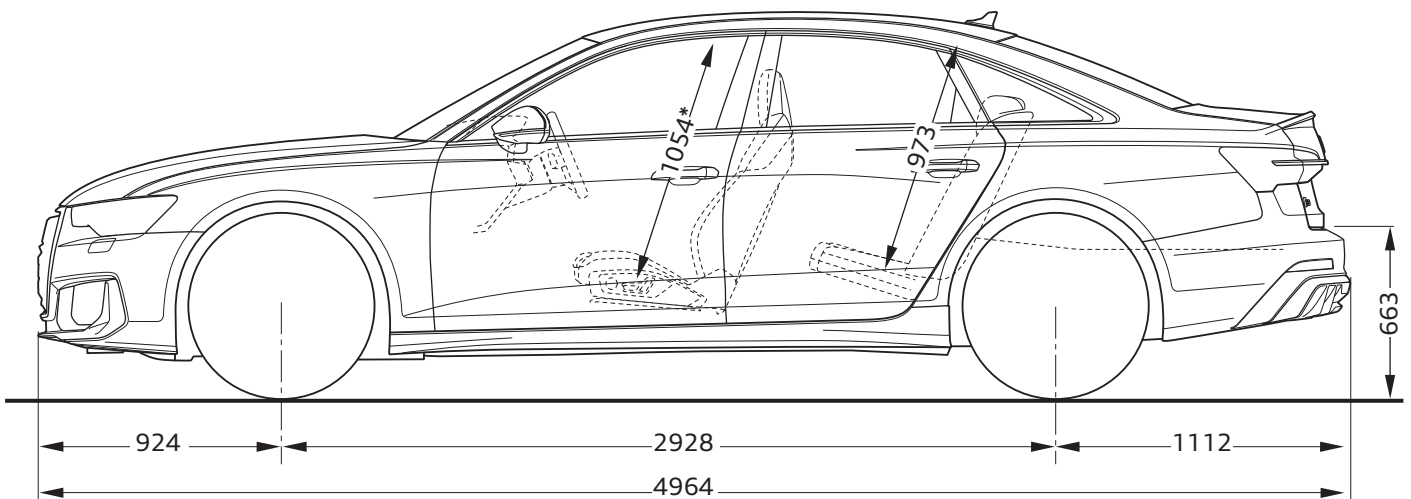

Audi S6 Saloon

Abmessungen
Dimensions

05/23

¹ Breite Schulterraum / Shoulder width

² Breite Ellbogenraum / Elbow width

* maximaler Kopfraum / Maximum headroom

Angaben in Millimeter / Dimensions in millimeters

Angabe der Abmessungen bei Fahrzeugleergewicht / Dimensions of vehicle unloaded

Bei den angegebenen Werten handelt es sich um auf Datenbasis ermittelte Nominalwerte. Sie basieren auf zum Zeitpunkt der Ermittlung vorliegenden Datenständen und definierter Ausstattungsvariante.