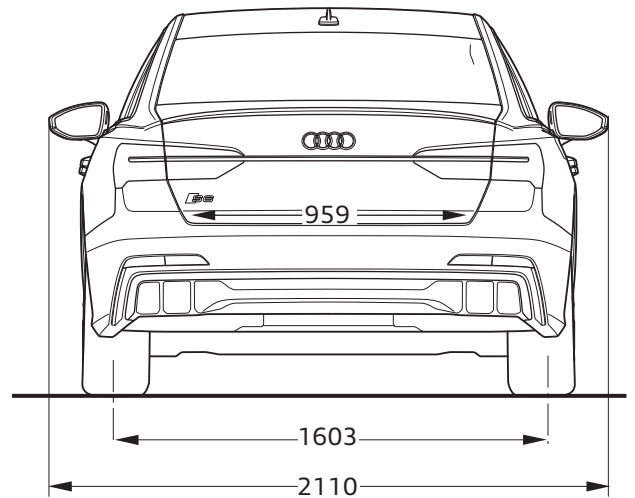

Audi S6 Saloon

Abmessungen
Dimensions

05/23

¹ Breite Schulterraum / Shoulder width

² Breite Ellbogenraum / Elbow width

* maximaler Kopfraum / Maximum headroom

Angaben in Millimeter / Dimensions in millimeters

Angabe der Abmessungen bei Fahrzeugleergewicht / Dimensions of vehicle unloaded

Bei den angegebenen Werten handelt es sich um auf Datenbasis ermittelte Nominalwerte. Sie basieren auf zum Zeitpunkt der Ermittlung vorliegenden Datenständen und definierter Ausstattungsvariante.