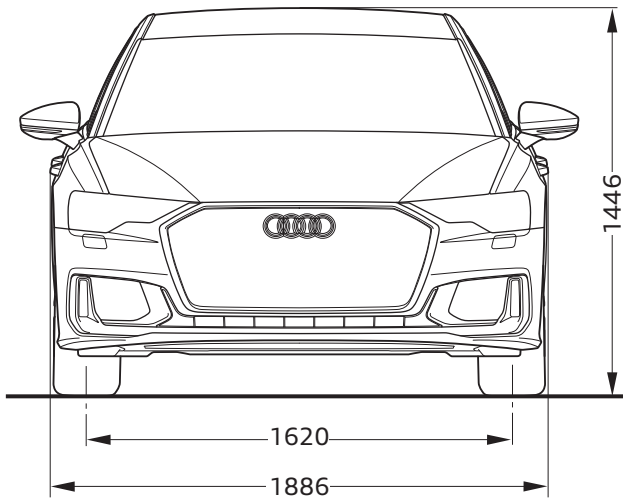

Audi S6 Saloon

Abmessungen
Dimensions

05/23

¹ Breite Schulterraum / Shoulder width

² Breite Ellbogenraum / Elbow width

* maximaler Kopfraum / Maximum headroom

Angaben in Millimeter / Dimensions in millimeters

Angabe der Abmessungen bei Fahrzeugleergewicht / Dimensions of vehicle unloaded

Bei den angegebenen Werten handelt es sich um auf Datenbasis ermittelte Nominalwerte. Sie basieren auf zum Zeitpunkt der Ermittlung vorliegenden Datenständen und definierter Ausstattungsvariante.