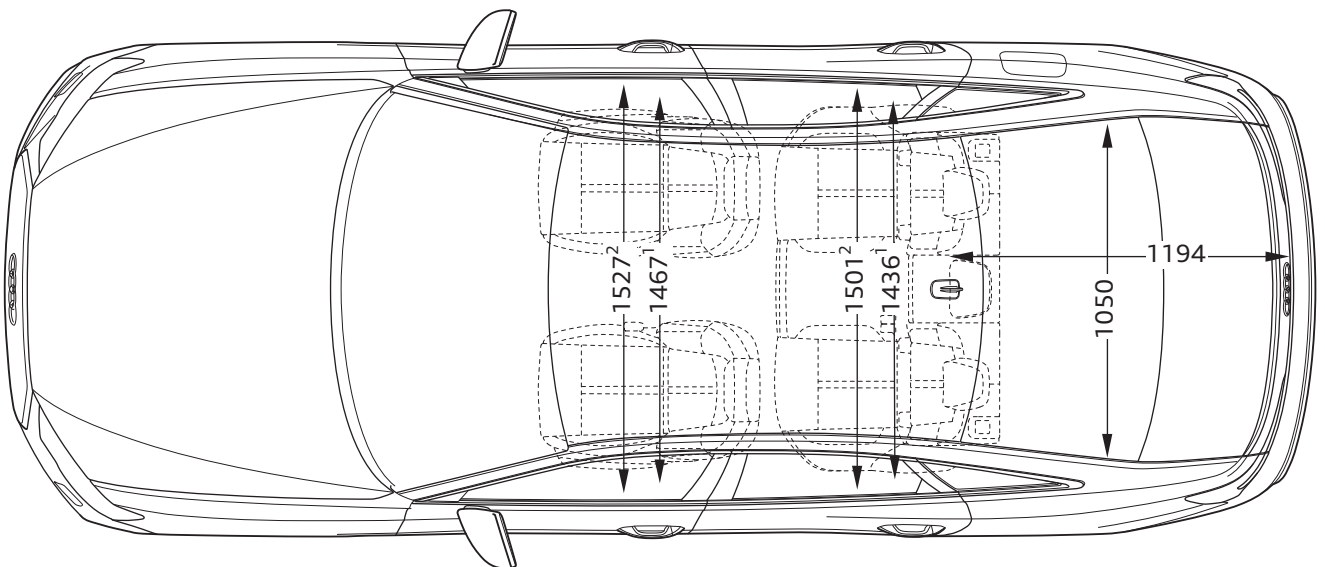

Audi S6 Saloon

Abmessungen
Dimensions

05/23

¹ Breite Schulterraum / Shoulder width

² Breite Ellbogenraum / Elbow width

* maximaler Kopfraum / Maximum headroom

Angaben in Millimeter / Dimensions in millimeters

Angabe der Abmessungen bei Fahrzeugleergewicht / Dimensions of vehicle unloaded

Bei den angegebenen Werten handelt es sich um auf Datenbasis ermittelte Nominalwerte. Sie basieren auf zum Zeitpunkt der Ermittlung vorliegenden Datenständen und definierter Ausstattungsvariante.