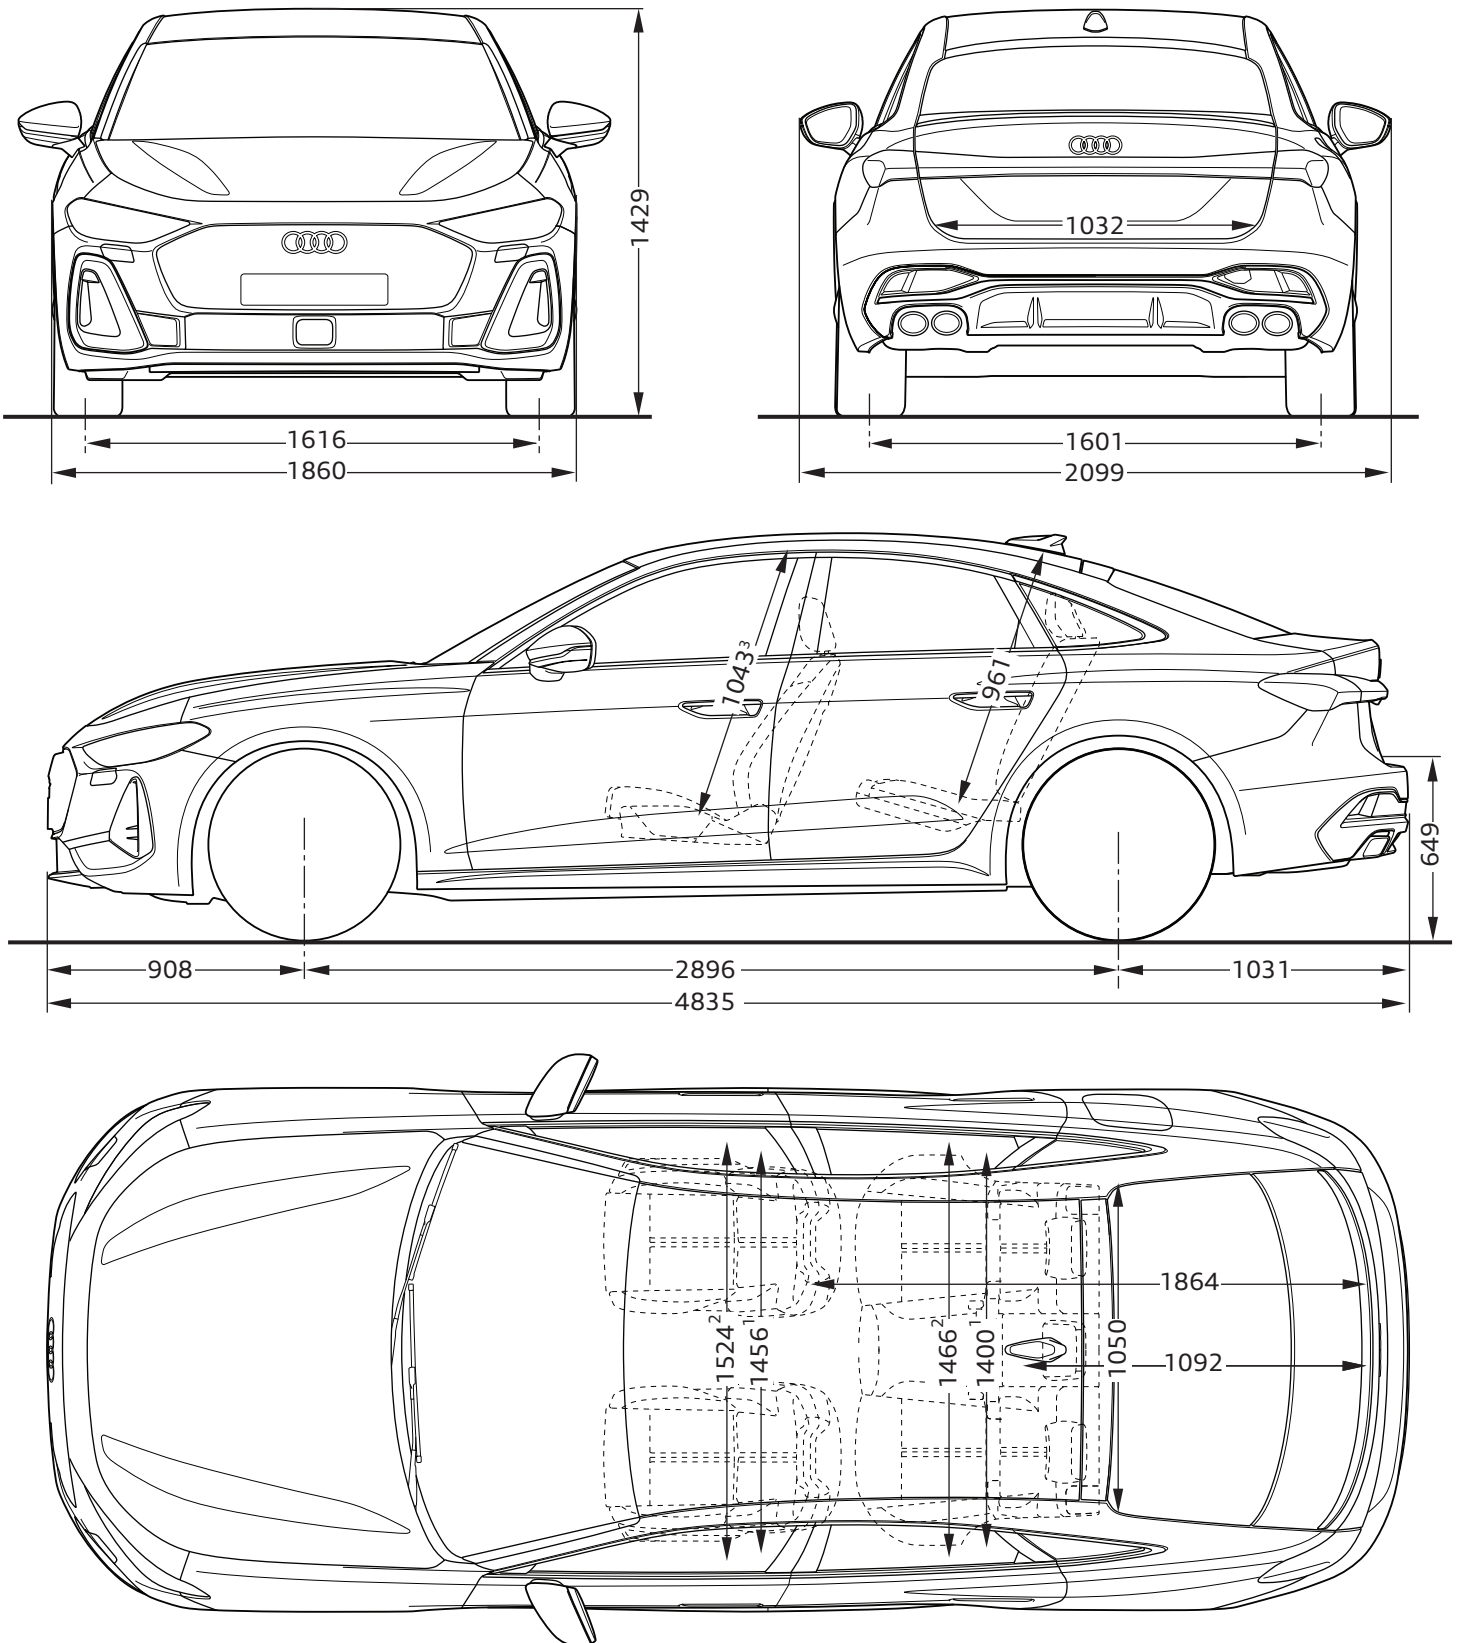

Audi S5 Saloon

Abmessungen
Dimensions

04/24

¹ Breite Schulterraum / Shoulder width

² Breite Ellbogenraum / Elbow width

³ maximaler Kopfraum / Maximum headroom

Fahrzeughöhe mit Dachantenne / Height with roof aerial

Angaben in Millimeter / Dimensions in millimeters

Angabe der Abmessungen bei Fahrzeugleergewicht / Dimensions of vehicle unloaded