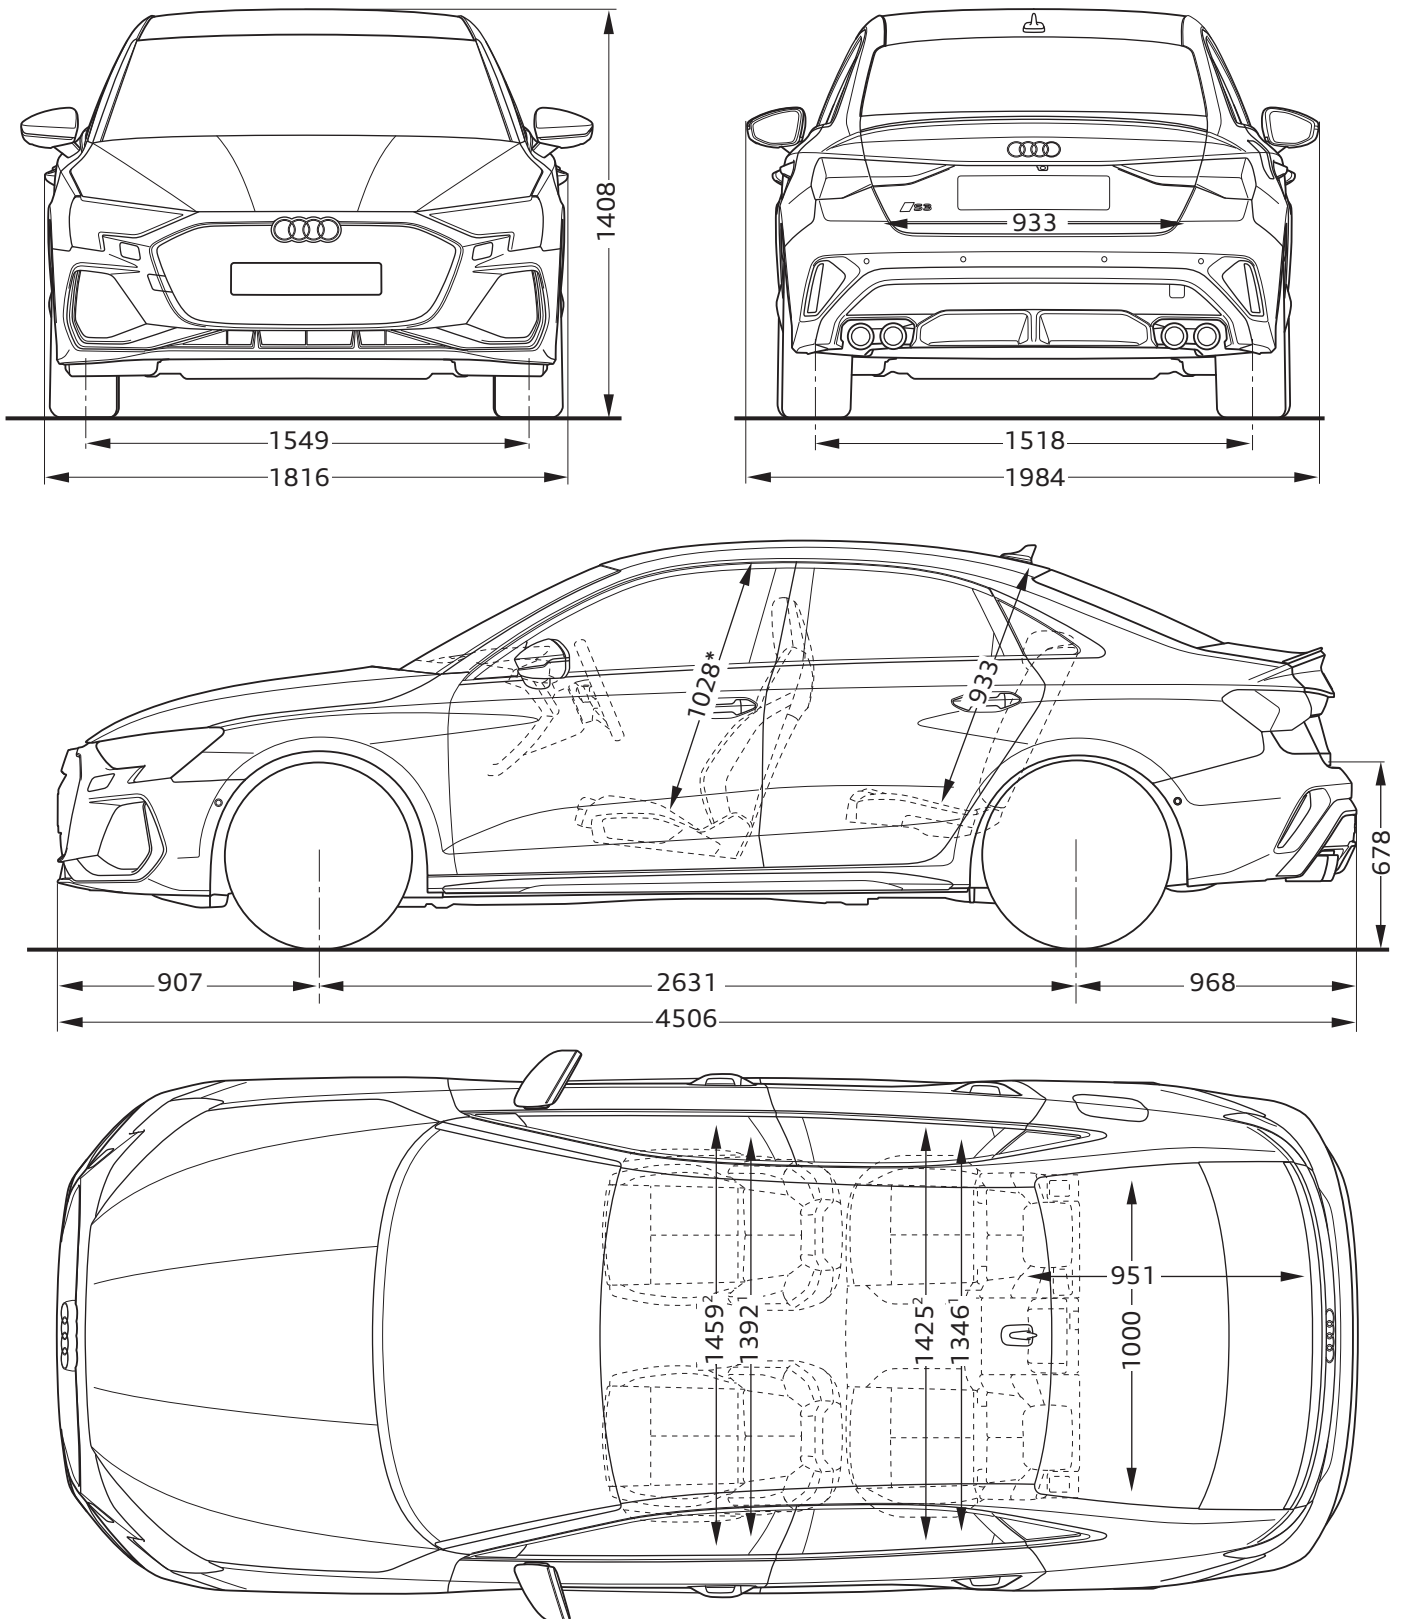

# Audi S3 Saloon

Abmessungen  
Dimensions

04/24

<sup>1</sup> Breite Schulterraum / Shoulder width

<sup>2</sup> Breite Ellbogenraum / Elbow width

\* maximaler Kopfraum / Maximum headroom

Angaben in Millimeter / Dimensions in millimeters

Angabe der Abmessungen bei Fahrzeugleergewicht / Dimensions of vehicle unloaded

Bei den angegebenen Werten handelt es sich um auf Datenbasis ermittelte Nominalwerte. Sie basieren auf zum Zeitpunkt der Ermittlung vorliegenden Datenständen und definierter Ausstattungsvariante.

The indicated values are data based nominal values. They refer to the present data sets at the date of the determination and a defined set of equipment