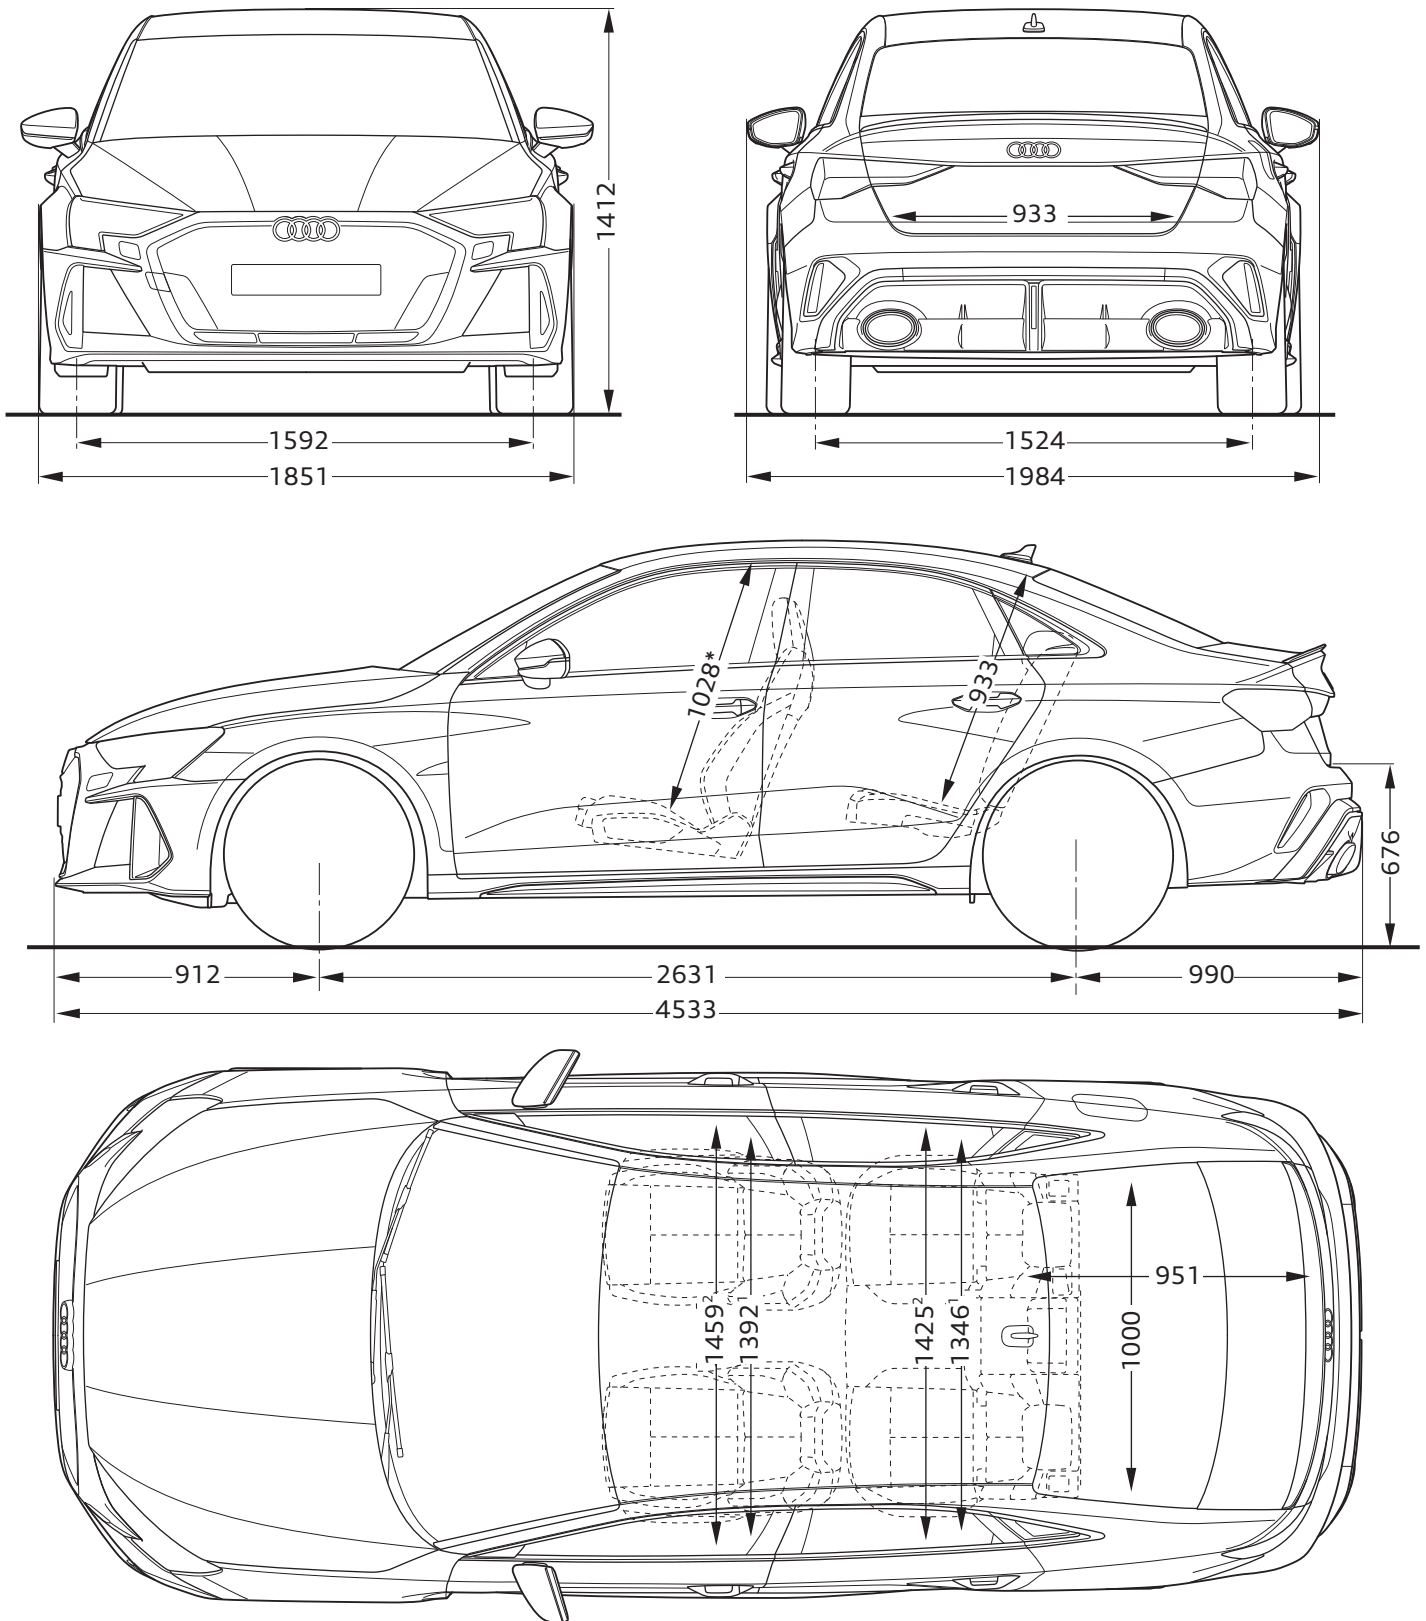

Audi RS 3 Saloon

Abmessungen
Dimensions

07/24

¹ Breite Schulterraum / Shoulder width

² Breite Ellbogenraum / Elbow width

* maximaler Kopfraum / Maximum headroom

Angaben in Millimeter / Dimensions in millimeters

Angabe der Abmessungen bei Fahrzeugleergewicht / Dimensions of vehicle unloaded

Bei den angegebenen Werten handelt es sich um auf Datenbasis ermittelte Nominalwerte. Sie basieren auf zum Zeitpunkt der Ermittlung vorliegenden Datenständen und definierter Ausstattungsvariante.

The indicated values are data based nominal values. They refer to the present data sets at the date of the determination and a defined set of equipment