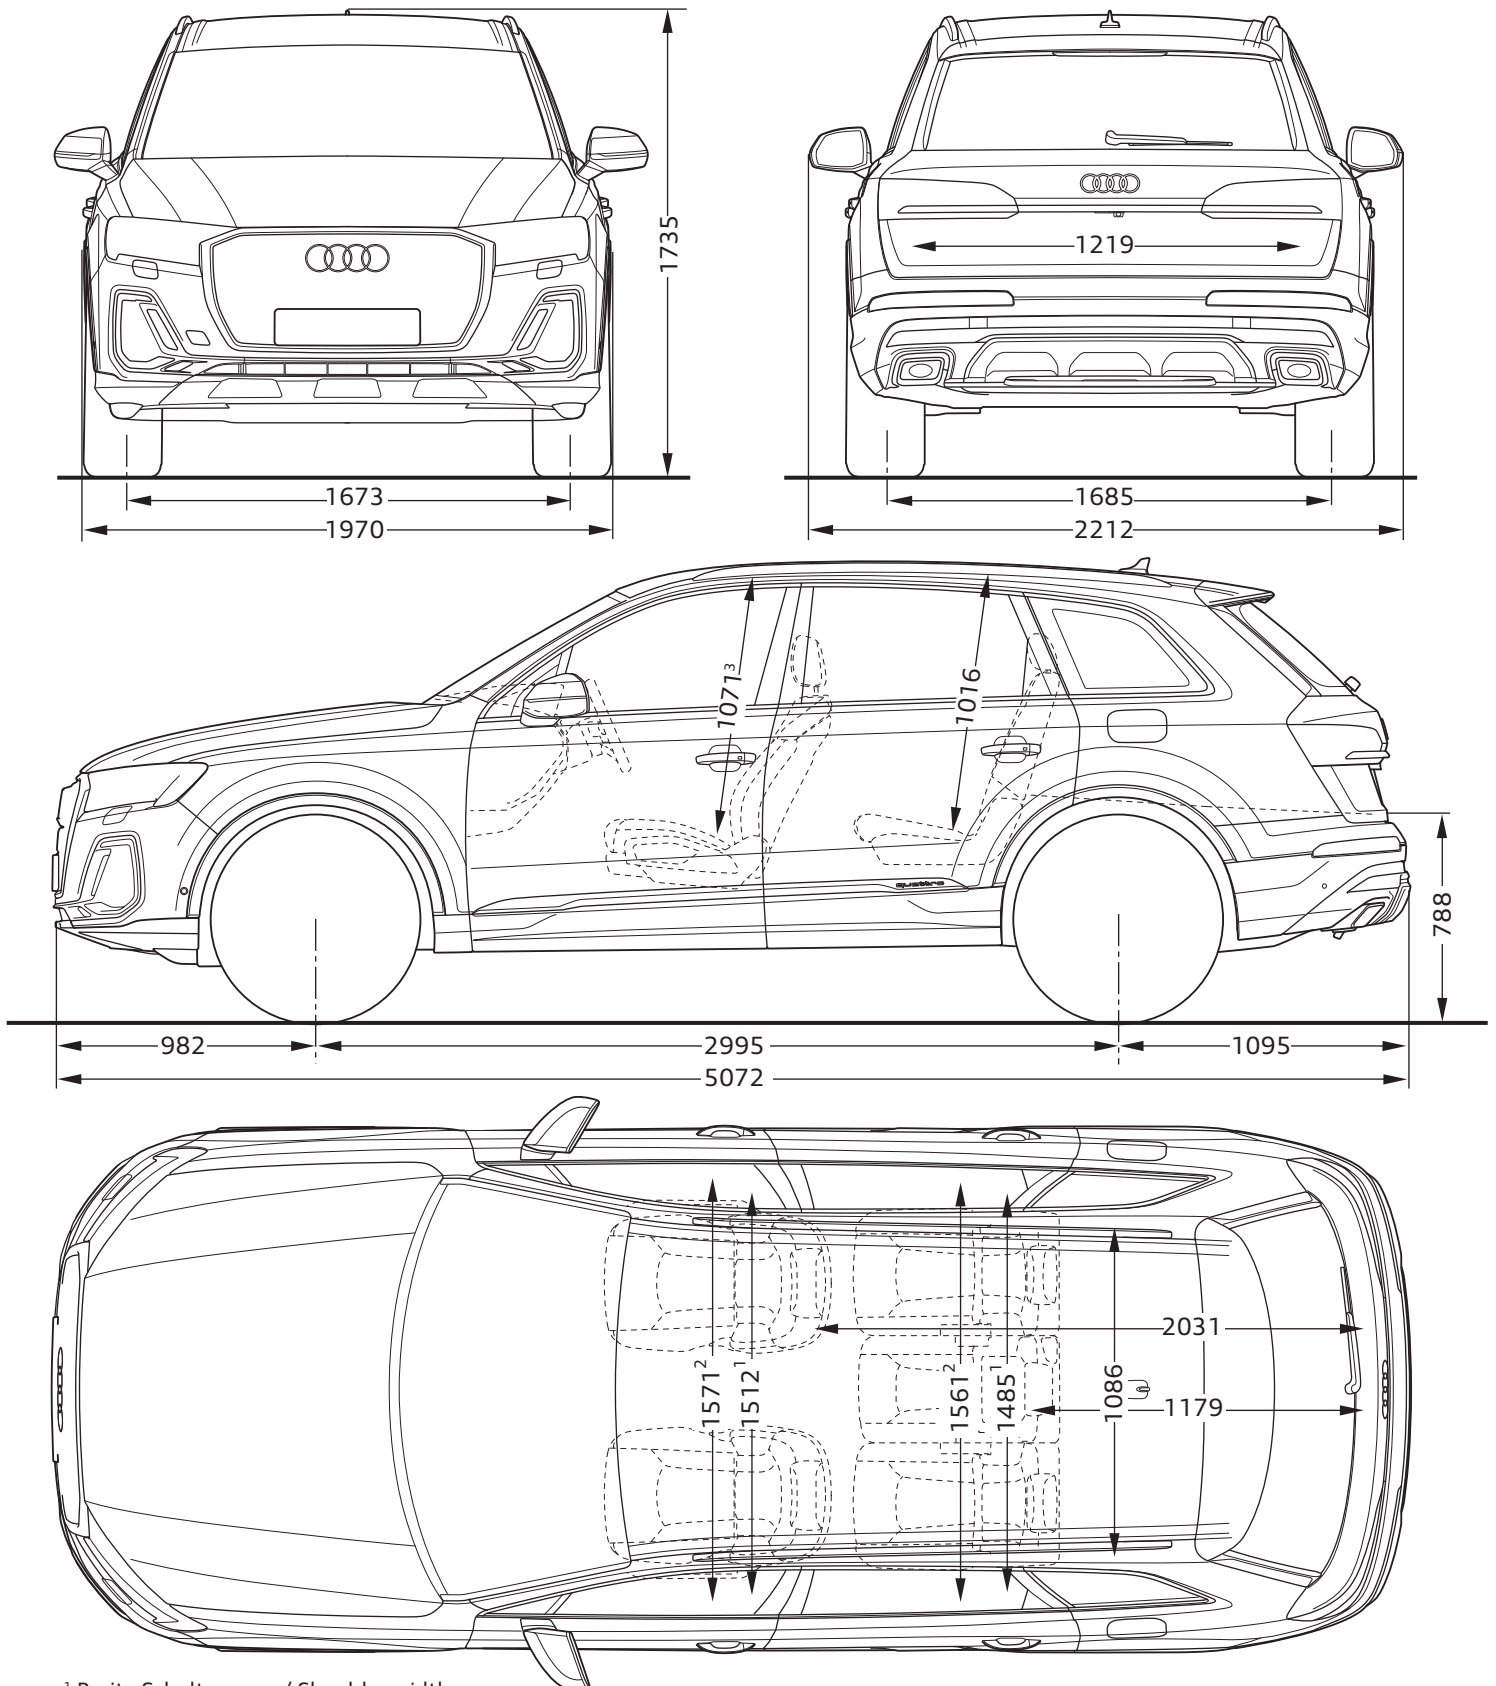

Audi Q7 TFSI e

Abmessungen
Dimensions

12/23

¹ Breite Schulterraum / Shoulder width

² Breite Ellbogenraum / Elbow width

³ maximaler Kopfraum / Maximum headroom

Angaben in Millimeter / Dimensions in millimeters

Angabe der Abmessungen bei Fahrzeugleergewicht / Dimensions of vehicle unloaded

Bei den angegebenen Werten handelt es sich um auf Datenbasis ermittelte Nominalwerte. Sie basieren auf zum Zeitpunkt der Ermittlung vorliegenden Datenständen und definierter Ausstattungsvariante.

The indicated values are data based nominal values. They refer to the present data sets at the date of the determination and a defined set of equipment