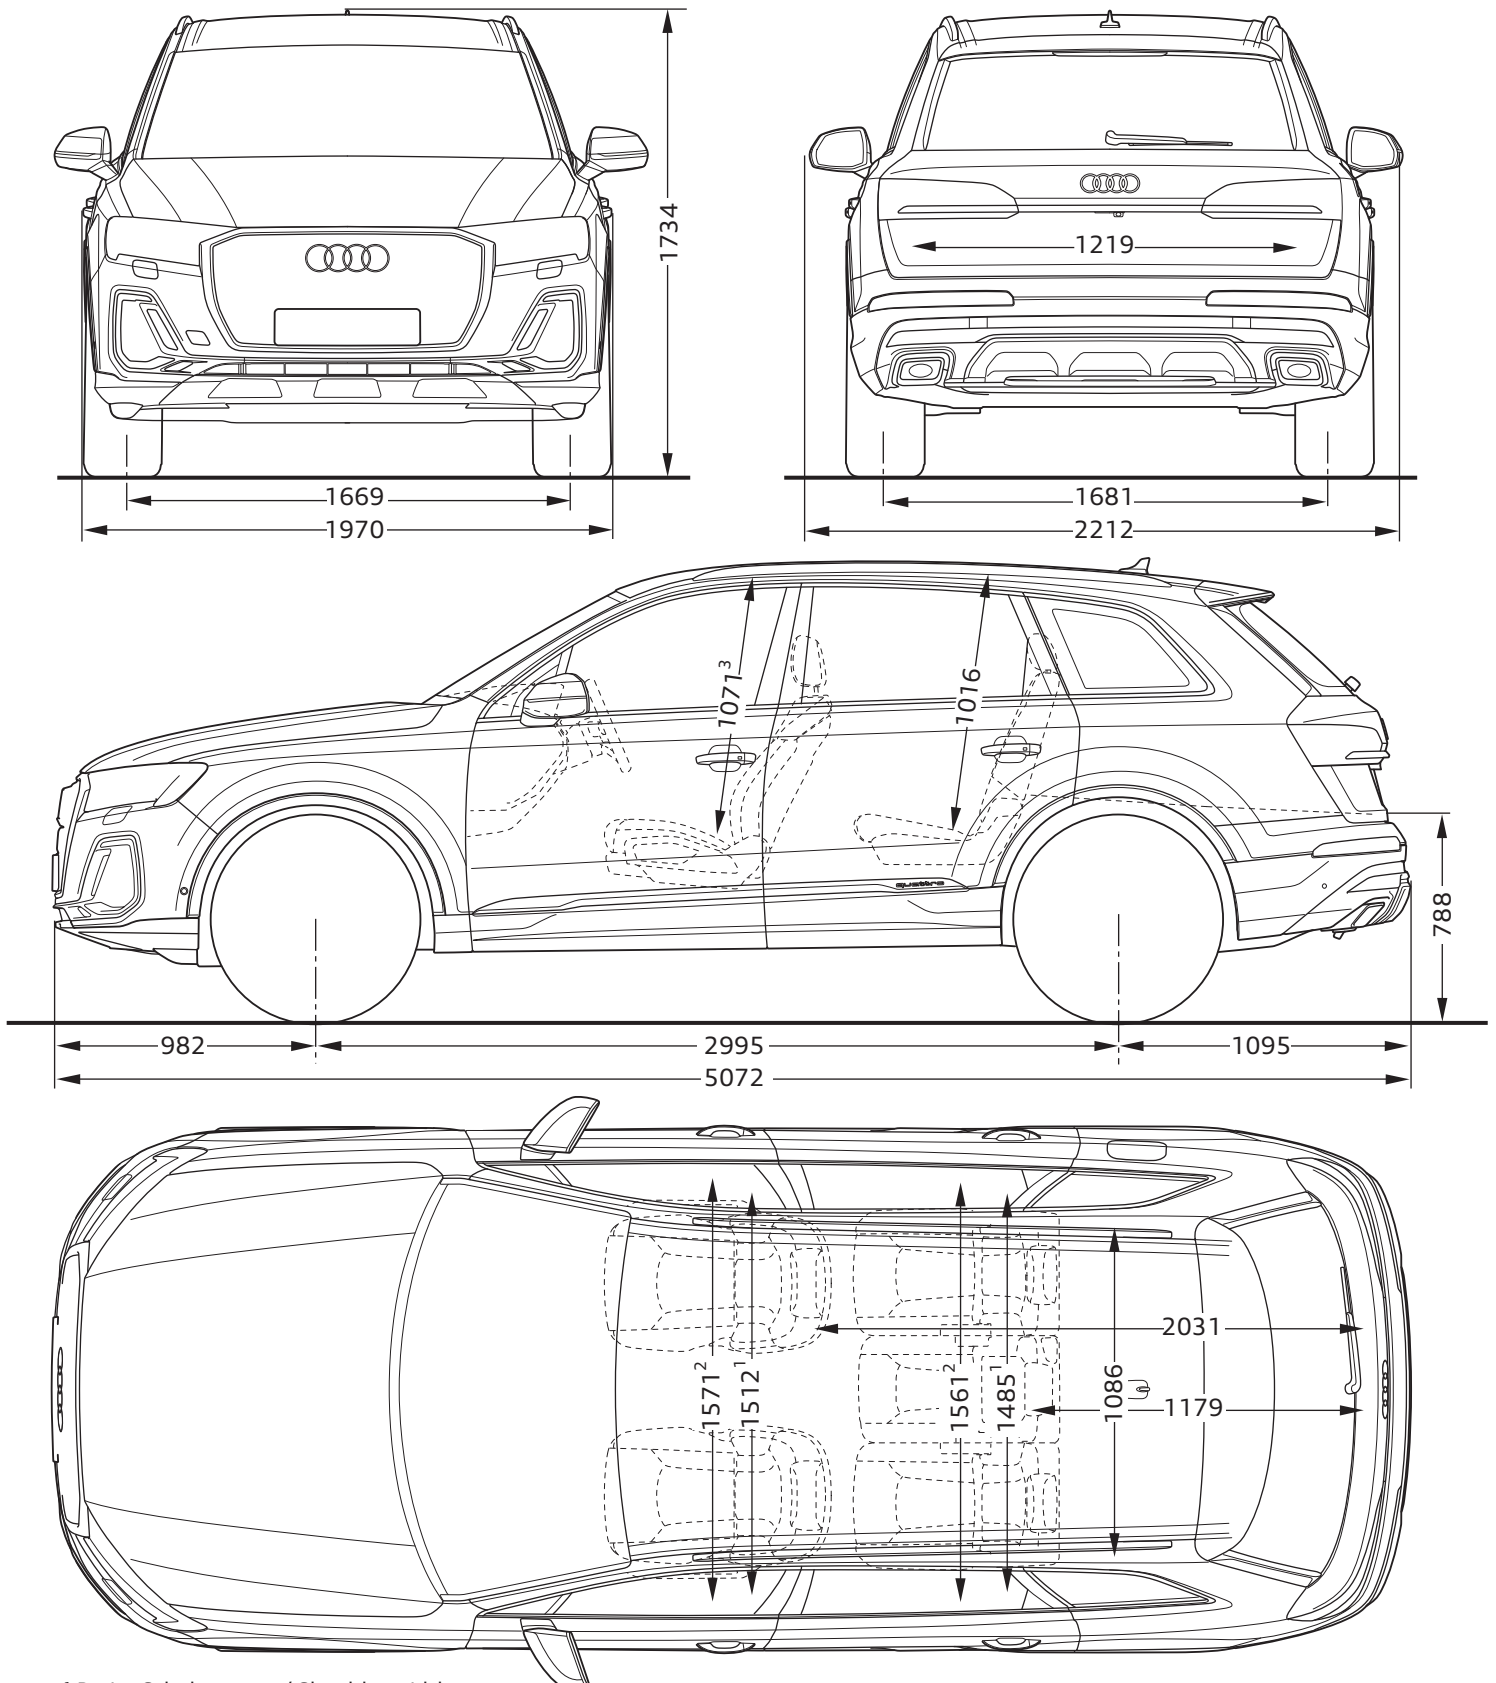

# Audi Q7

Abmessungen  
Dimensions

12/23

<sup>1</sup> Breite Schulterraum / Shoulder width

<sup>2</sup> Breite Ellbogenraum / Elbow width

<sup>3</sup> maximaler Kopfraum / Maximum headroom

Angaben in Millimeter / Dimensions in millimeters

Angabe der Abmessungen bei Fahrzeugleergewicht / Dimensions of vehicle unloaded

Bei den angegebenen Werten handelt es sich um auf Datenbasis ermittelte Nominalwerte. Sie basieren auf zum Zeitpunkt der Ermittlung vorliegenden Datenständen und definierter Ausstattungsvariante.

The indicated values are data based nominal values. They refer to the present data sets at the date of the determination and a defined set of equipment