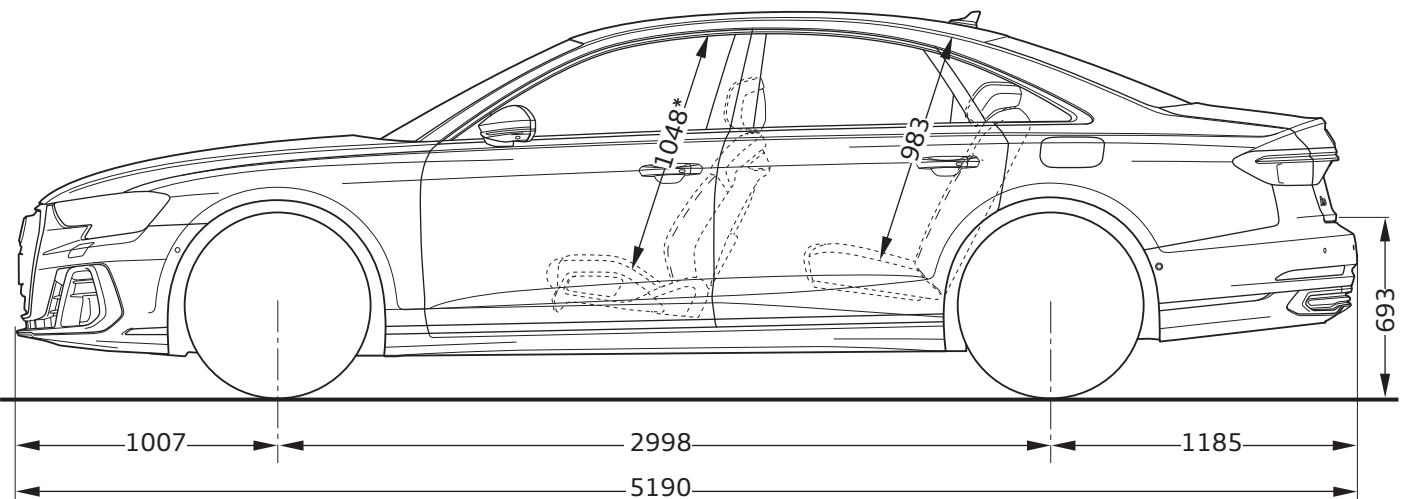

# Audi A8 TFSI e

Abmessungen  
Dimensions

10/21

<sup>1</sup> Breite Schulterraum / Shoulder width

<sup>2</sup> Breite Ellbogenraum / Elbow width

\* maximaler Kopfraum / Maximum headroom

Angaben in Millimeter / Dimensions in millimeters

Angabe der Abmessungen bei Fahrzeugleergewicht / Dimensions of vehicle unloaded

Bei den angegebenen Werten handelt es sich um auf Datenbasis ermittelte Nominalwerte. Sie basieren auf zum Zeitpunkt der Ermittlung vorliegenden Datenständen und definierter Ausstattungsvariante.