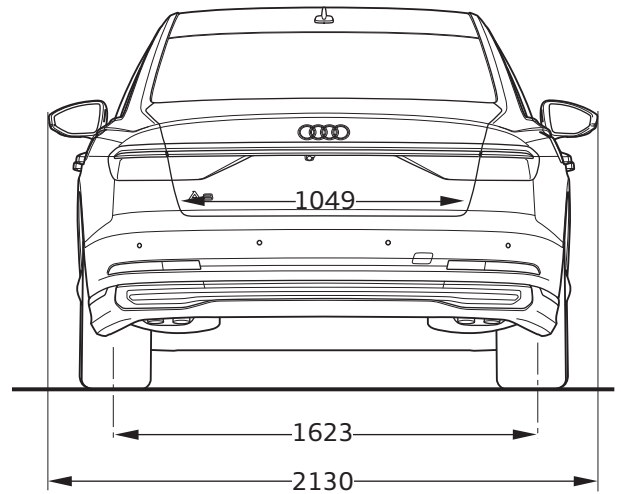

# Audi A8 TFSI e

Abmessungen  
Dimensions

10/21

<sup>1</sup> Breite Schulterraum / Shoulder width

<sup>2</sup> Breite Ellbogenraum / Elbow width

\* maximaler Kopfraum / Maximum headroom

Angaben in Millimeter / Dimensions in millimeters

Angabe der Abmessungen bei Fahrzeugleergewicht / Dimensions of vehicle unloaded

Bei den angegebenen Werten handelt es sich um auf Datenbasis ermittelte Nominalwerte. Sie basieren auf zum Zeitpunkt der Ermittlung vorliegenden Datenständen und definierter Ausstattungsvariante.