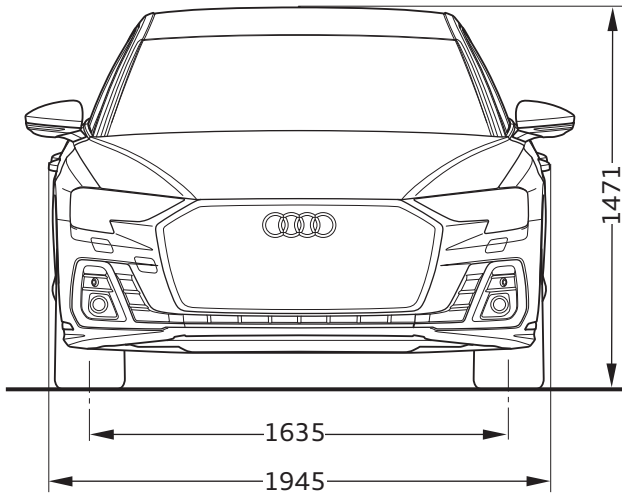

# Audi A8 TFSI e

Abmessungen  
Dimensions

10/21

<sup>1</sup> Breite Schulterraum / Shoulder width

<sup>2</sup> Breite Ellbogenraum / Elbow width

\* maximaler Kopfraum / Maximum headroom

Angaben in Millimeter / Dimensions in millimeters

Angabe der Abmessungen bei Fahrzeugleergewicht / Dimensions of vehicle unloaded

Bei den angegebenen Werten handelt es sich um auf Datenbasis ermittelte Nominalwerte. Sie basieren auf zum Zeitpunkt der Ermittlung vorliegenden Datenständen und definierter Ausstattungsvariante.