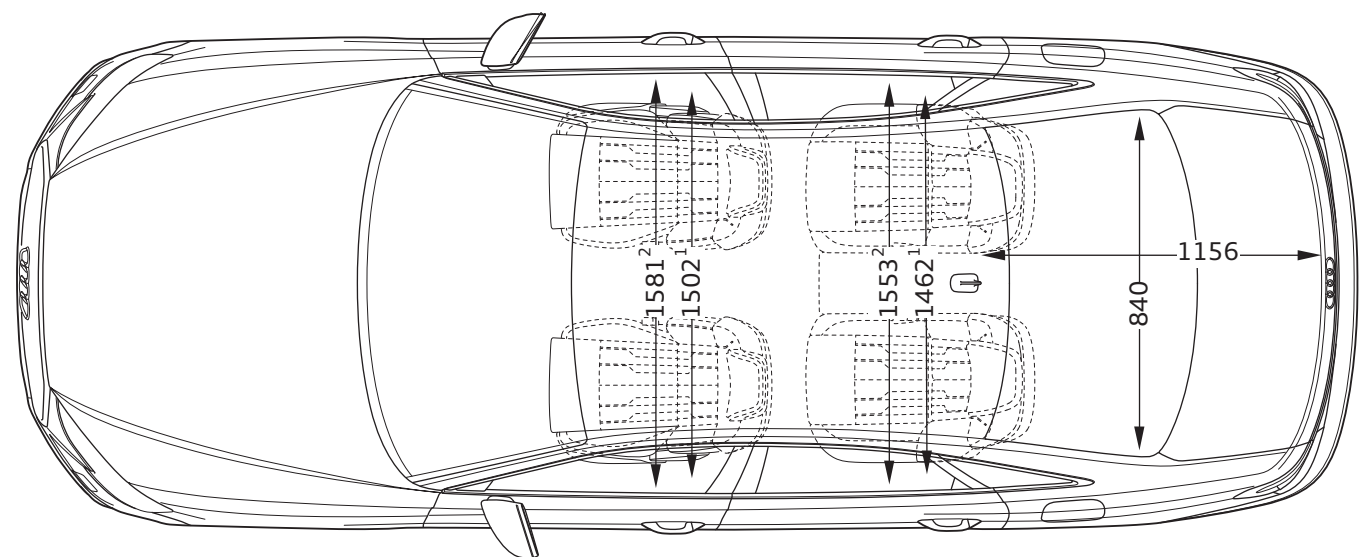

# Audi A8 TFSI e

Abmessungen  
Dimensions

10/21

<sup>1</sup> Breite Schulterraum / Shoulder width

<sup>2</sup> Breite Ellbogenraum / Elbow width

\* maximaler Kopfraum / Maximum headroom

Angaben in Millimeter / Dimensions in millimeters

Angabe der Abmessungen bei Fahrzeugleergewicht / Dimensions of vehicle unloaded

Bei den angegebenen Werten handelt es sich um auf Datenbasis ermittelte Nominalwerte. Sie basieren auf zum Zeitpunkt der Ermittlung vorliegenden Datenständen und definierter Ausstattungsvariante.