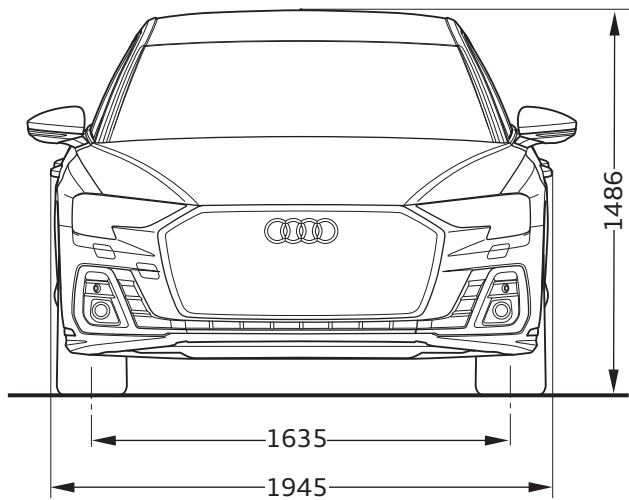

# Audi A8 L TFSI e

Abmessungen  
Dimensions

10/21

<sup>1</sup> Breite Schulterraum / Shoulder width

<sup>2</sup> Breite Ellbogenraum / Elbow width

\* maximaler Kopfraum / Maximum headroom

Angaben in Millimeter / Dimensions in millimeters

Angabe der Abmessungen bei Fahrzeugleergewicht / Dimensions of vehicle unloaded

Bei den angegebenen Werten handelt es sich um auf Datenbasis ermittelte Nominalwerte. Sie basieren auf zum Zeitpunkt der Ermittlung vorliegenden Datenständen und definierter Ausstattungsvariante.