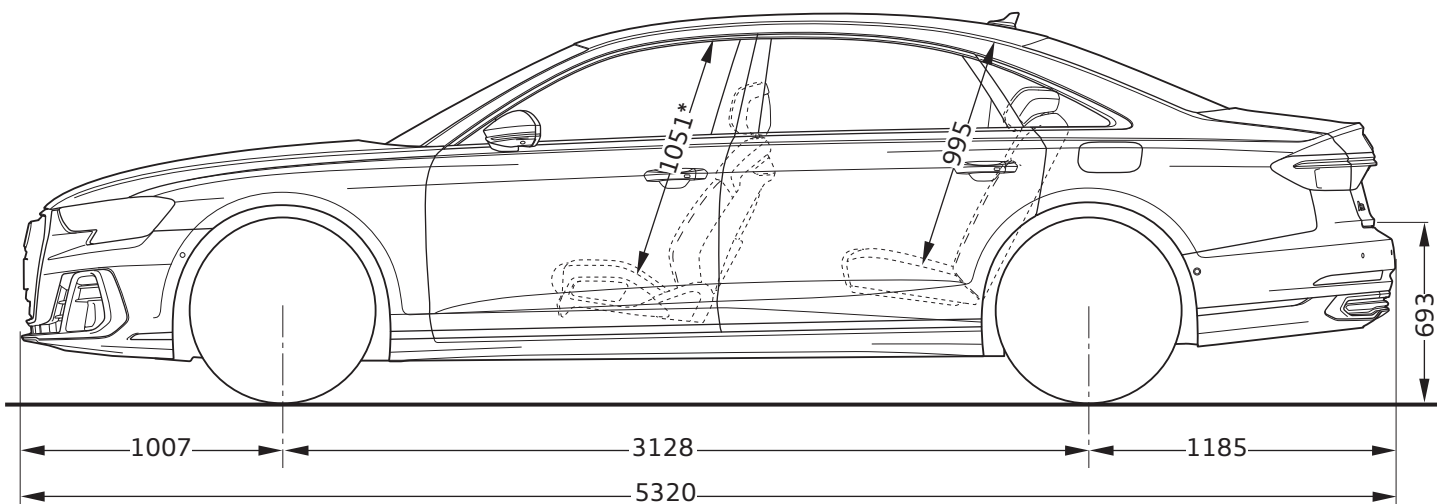

# Audi A8 L TFSI e

Abmessungen  
Dimensions

10/21

<sup>1</sup> Breite Schulterraum / Shoulder width

<sup>2</sup> Breite Ellbogenraum / Elbow width

\* maximaler Kopfraum / Maximum headroom

Angaben in Millimeter / Dimensions in millimeters

Angabe der Abmessungen bei Fahrzeugleergewicht / Dimensions of vehicle unloaded

Bei den angegebenen Werten handelt es sich um auf Datenbasis ermittelte Nominalwerte. Sie basieren auf zum Zeitpunkt der Ermittlung vorliegenden Datenständen und definierter Ausstattungsvariante.