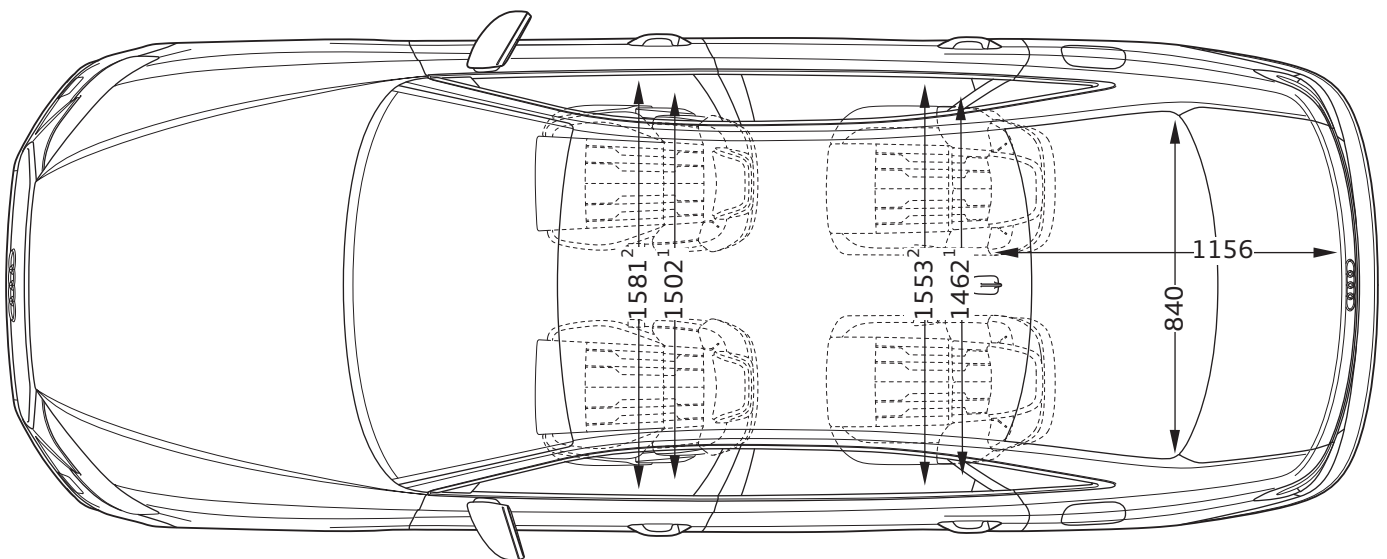

# Audi A8 L TFSI e

Abmessungen  
Dimensions

10/21

<sup>1</sup> Breite Schulterraum / Shoulder width

<sup>2</sup> Breite Ellbogenraum / Elbow width

\* maximaler Kopfraum / Maximum headroom

Angaben in Millimeter / Dimensions in millimeters

Angabe der Abmessungen bei Fahrzeugleergewicht / Dimensions of vehicle unloaded

Bei den angegebenen Werten handelt es sich um auf Datenbasis ermittelte Nominalwerte. Sie basieren auf zum Zeitpunkt der Ermittlung vorliegenden Datenständen und definierter Ausstattungsvariante.