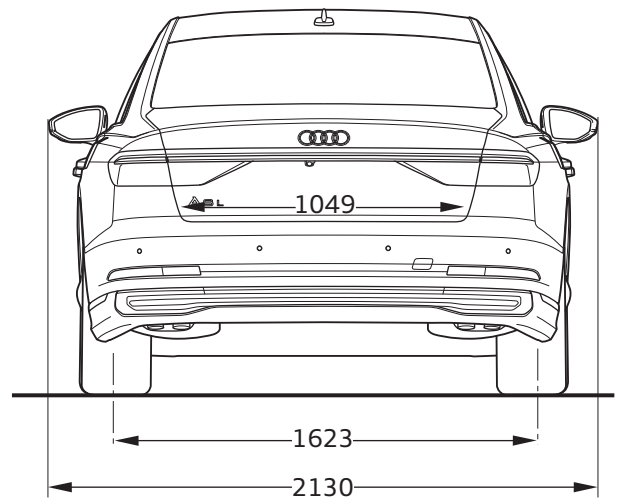

# Audi A8 L TFSI e

Abmessungen  
Dimensions

10/21

<sup>1</sup> Breite Schulterraum / Shoulder width

<sup>2</sup> Breite Ellbogenraum / Elbow width

\* maximaler Kopfraum / Maximum headroom

Angaben in Millimeter / Dimensions in millimeters

Angabe der Abmessungen bei Fahrzeugleergewicht / Dimensions of vehicle unloaded

Bei den angegebenen Werten handelt es sich um auf Datenbasis ermittelte Nominalwerte. Sie basieren auf zum Zeitpunkt der Ermittlung vorliegenden Datenständen und definierter Ausstattungsvariante.