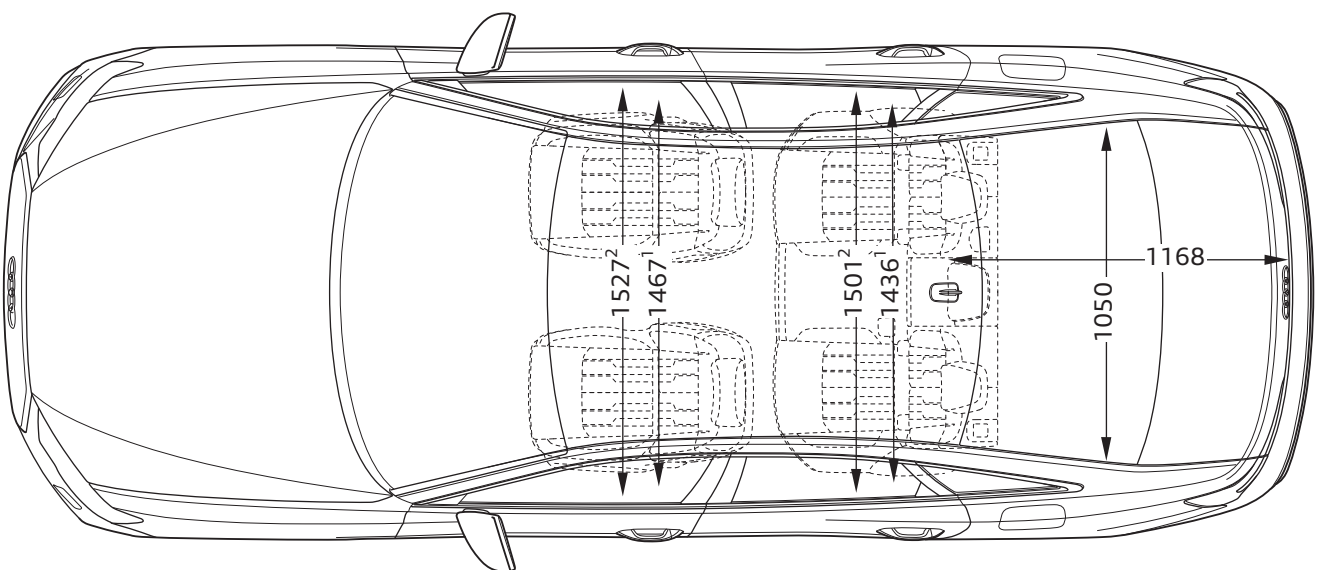

Audi A6 Saloon TFSI e

Abmessungen
Dimensions

05/23

¹ Breite Schulterraum / Shoulder width

² Breite Ellbogenraum / Elbow width

* maximaler Kopfraum / Maximum headroom

Angaben in Millimeter / Dimensions in millimeters

Angabe der Abmessungen bei Fahrzeugleergewicht / Dimensions of vehicle unloaded

Bei den angegebenen Werten handelt es sich um auf Datenbasis ermittelte Nominalwerte. Sie basieren auf zum Zeitpunkt der Ermittlung vorliegenden Datenständen und definierter Ausstattungsvariante.