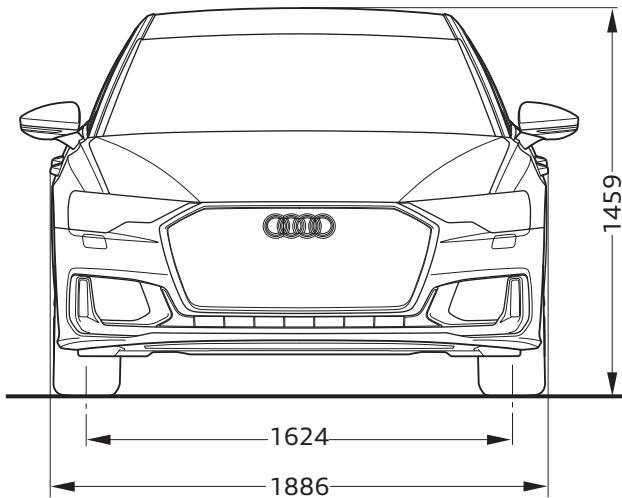

Audi A6 Saloon TFSI e

Abmessungen
Dimensions

05/23

¹ Breite Schulterraum / Shoulder width

² Breite Ellbogenraum / Elbow width

* maximaler Kopfraum / Maximum headroom

Angaben in Millimeter / Dimensions in millimeters

Angabe der Abmessungen bei Fahrzeugleergewicht / Dimensions of vehicle unloaded

Bei den angegebenen Werten handelt es sich um auf Datenbasis ermittelte Nominalwerte. Sie basieren auf zum Zeitpunkt der Ermittlung vorliegenden Datenständen und definierter Ausstattungsvariante.