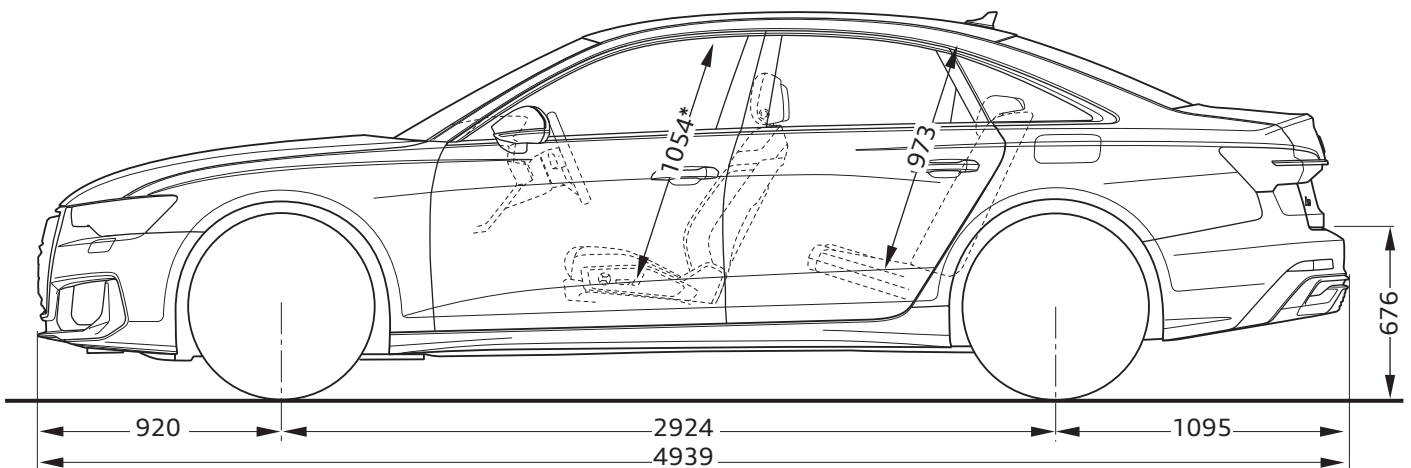

Audi A6 Saloon TFSI e

Abmessungen
Dimensions

05/23

¹ Breite Schulterraum / Shoulder width

² Breite Ellbogenraum / Elbow width

* maximaler Kopfraum / Maximum headroom

Angaben in Millimeter / Dimensions in millimeters

Angabe der Abmessungen bei Fahrzeugleergewicht / Dimensions of vehicle unloaded

Bei den angegebenen Werten handelt es sich um auf Datenbasis ermittelte Nominalwerte. Sie basieren auf zum Zeitpunkt der Ermittlung vorliegenden Datenständen und definierter Ausstattungsvariante.