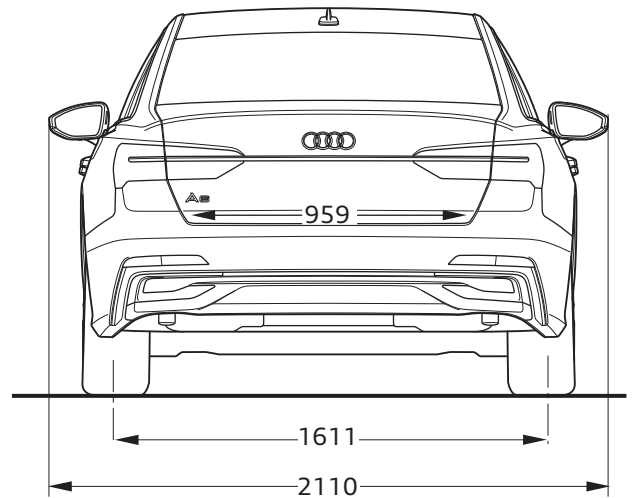

Audi A6 Saloon TFSI e

Abmessungen
Dimensions

05/23

¹ Breite Schulterraum / Shoulder width

² Breite Ellbogenraum / Elbow width

* maximaler Kopfraum / Maximum headroom

Angaben in Millimeter / Dimensions in millimeters

Angabe der Abmessungen bei Fahrzeugleergewicht / Dimensions of vehicle unloaded

Bei den angegebenen Werten handelt es sich um auf Datenbasis ermittelte Nominalwerte. Sie basieren auf zum Zeitpunkt der Ermittlung vorliegenden Datenständen und definierter Ausstattungsvariante.