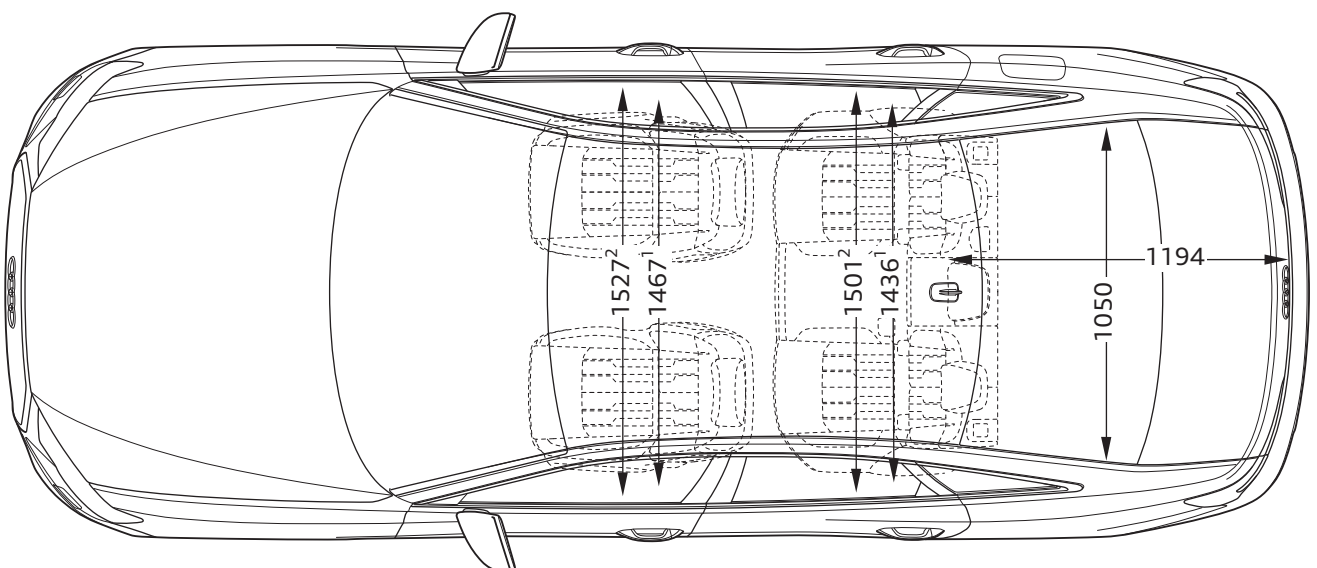

# Audi A6 Saloon

Abmessungen  
Dimensions

05/23

<sup>1</sup> Breite Schulterraum / Shoulder width

<sup>2</sup> Breite Ellbogenraum / Elbow width

\* maximaler Kopfraum / Maximum headroom

Angaben in Millimeter / Dimensions in millimeters

Angabe der Abmessungen bei Fahrzeugleergewicht / Dimensions of vehicle unloaded

Bei den angegebenen Werten handelt es sich um auf Datenbasis ermittelte Nominalwerte. Sie basieren auf zum Zeitpunkt der Ermittlung vorliegenden Datenständen und definierter Ausstattungsvariante.