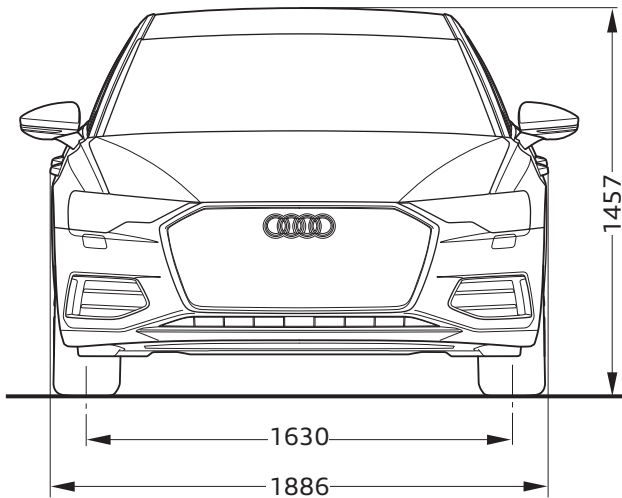

# Audi A6 Saloon

Abmessungen  
Dimensions

05/23

<sup>1</sup> Breite Schulterraum / Shoulder width

<sup>2</sup> Breite Ellbogenraum / Elbow width

\* maximaler Kopfraum / Maximum headroom

Angaben in Millimeter / Dimensions in millimeters

Angabe der Abmessungen bei Fahrzeugleergewicht / Dimensions of vehicle unloaded

Bei den angegebenen Werten handelt es sich um auf Datenbasis ermittelte Nominalwerte. Sie basieren auf zum Zeitpunkt der Ermittlung vorliegenden Datenständen und definierter Ausstattungsvariante.