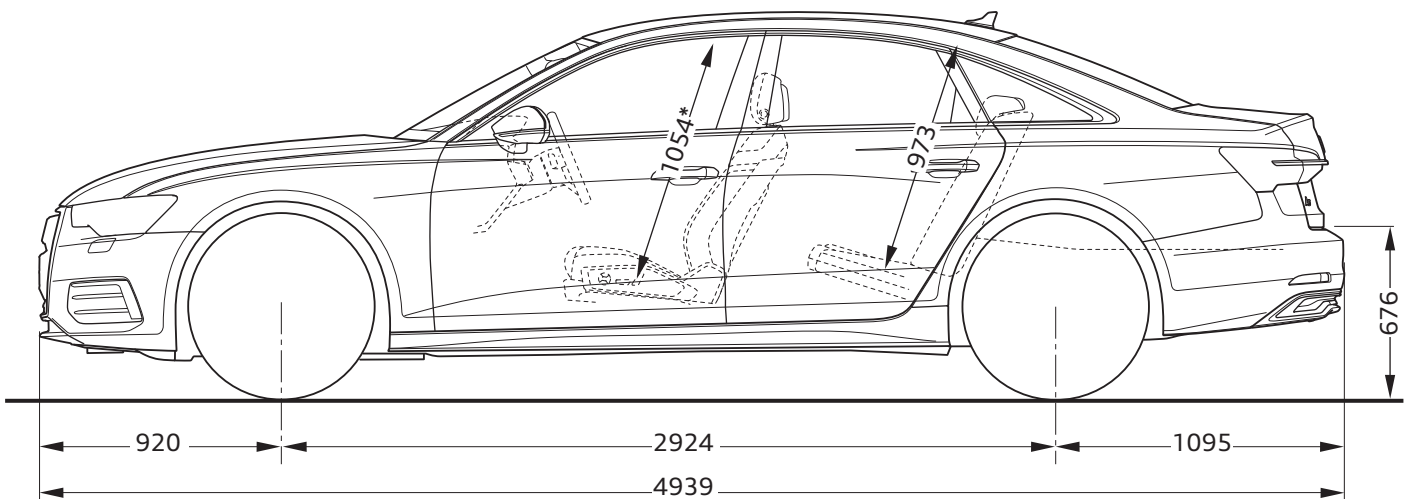

# Audi A6 Saloon

Abmessungen  
Dimensions

05/23

<sup>1</sup> Breite Schulterraum / Shoulder width

<sup>2</sup> Breite Ellbogenraum / Elbow width

\* maximaler Kopfraum / Maximum headroom

Angaben in Millimeter / Dimensions in millimeters

Angabe der Abmessungen bei Fahrzeugleergewicht / Dimensions of vehicle unloaded

Bei den angegebenen Werten handelt es sich um auf Datenbasis ermittelte Nominalwerte. Sie basieren auf zum Zeitpunkt der Ermittlung vorliegenden Datenständen und definierter Ausstattungsvariante.