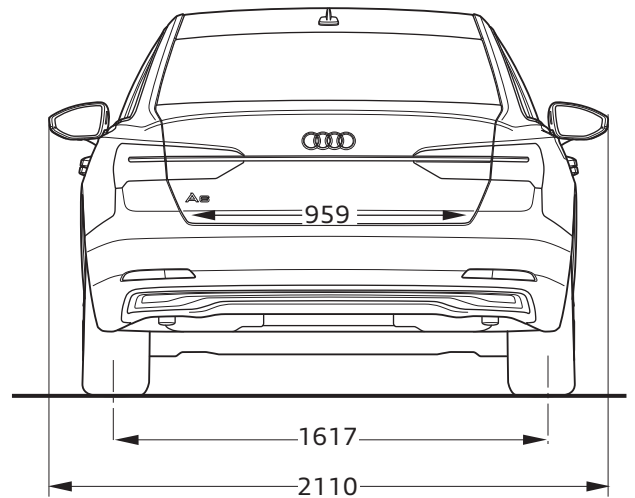

# Audi A6 Saloon

Abmessungen  
Dimensions

05/23

<sup>1</sup> Breite Schulterraum / Shoulder width

<sup>2</sup> Breite Ellbogenraum / Elbow width

\* maximaler Kopfraum / Maximum headroom

Angaben in Millimeter / Dimensions in millimeters

Angabe der Abmessungen bei Fahrzeugleergewicht / Dimensions of vehicle unloaded

Bei den angegebenen Werten handelt es sich um auf Datenbasis ermittelte Nominalwerte. Sie basieren auf zum Zeitpunkt der Ermittlung vorliegenden Datenständen und definierter Ausstattungsvariante.