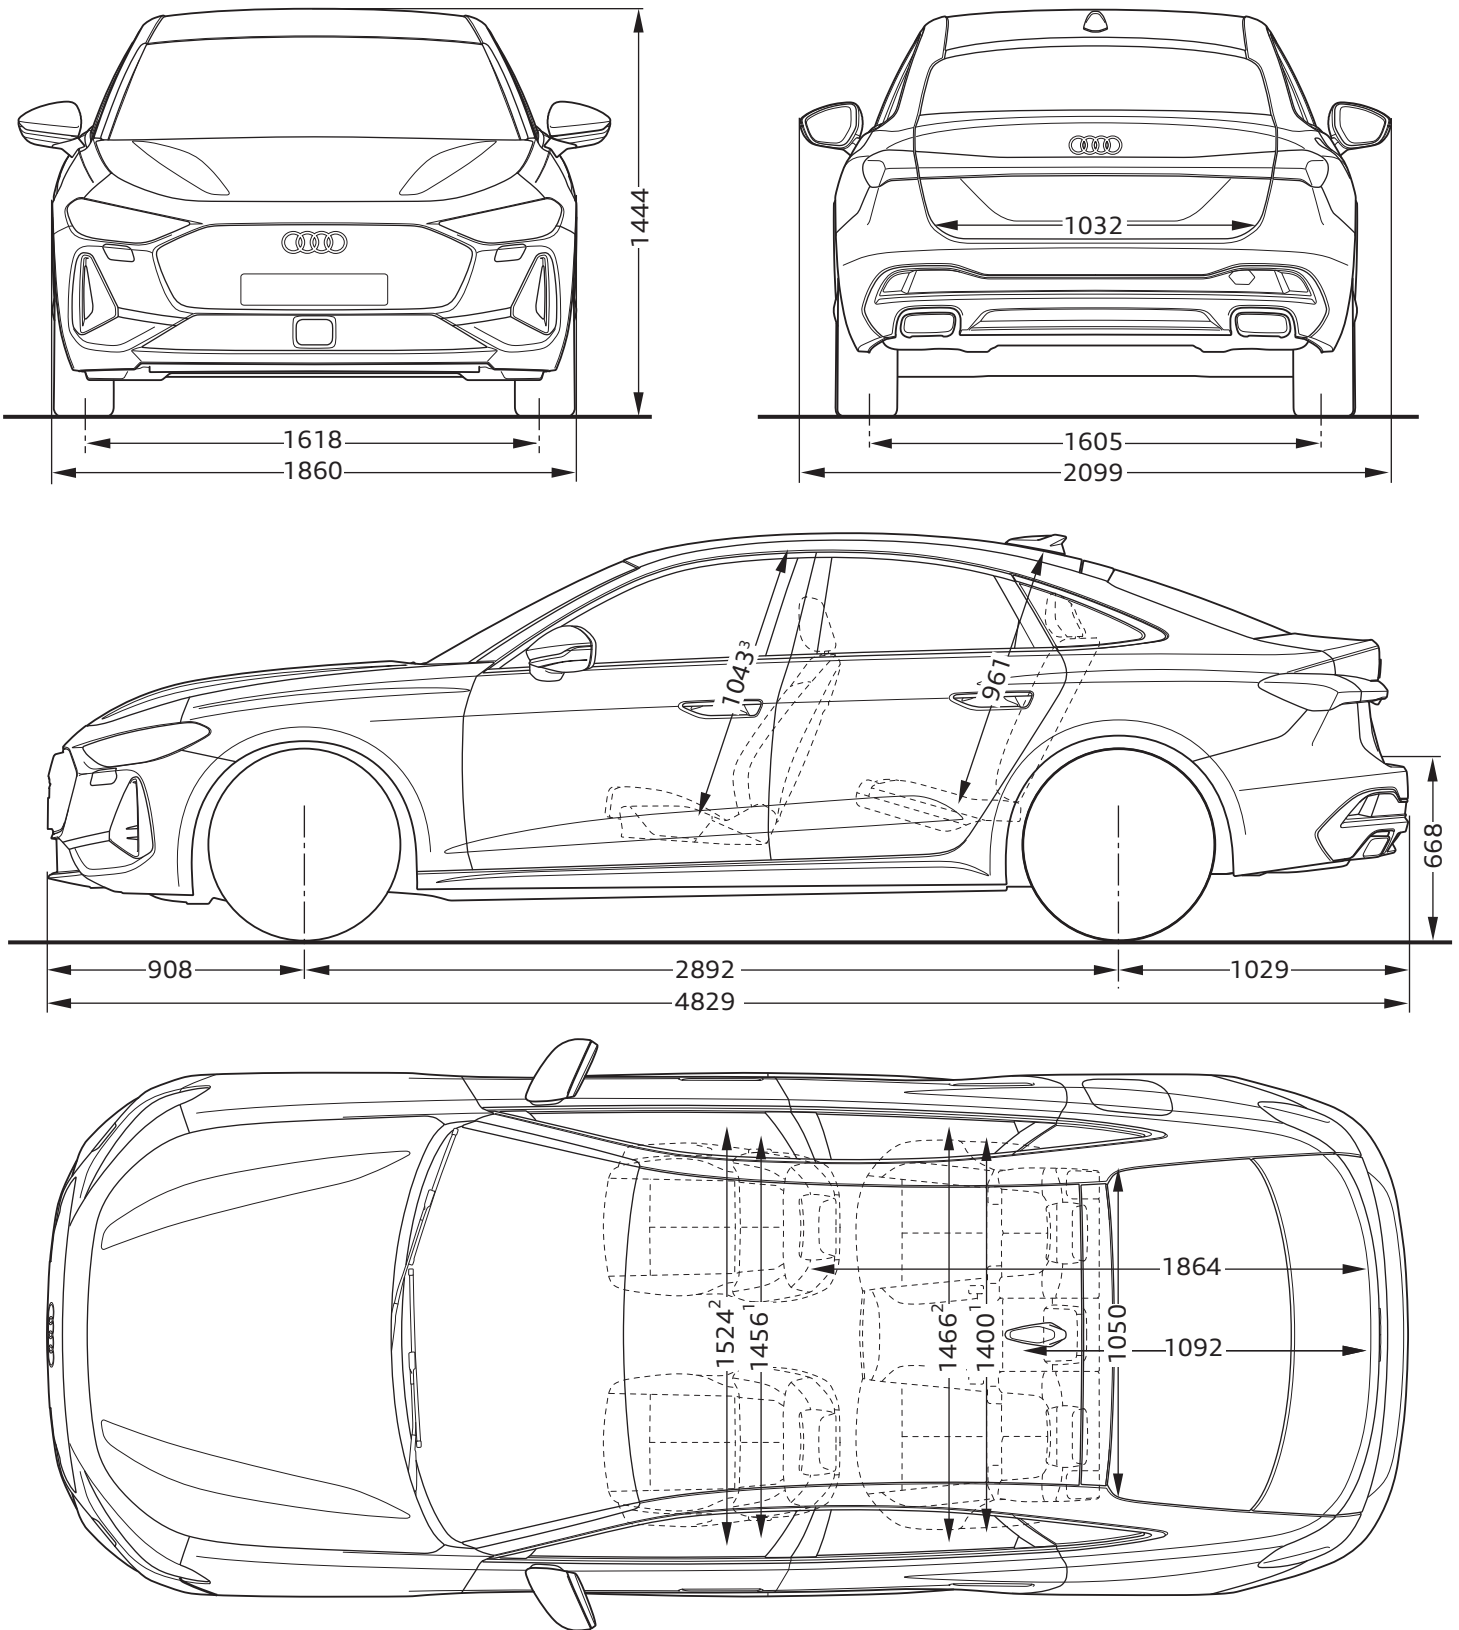

Audi A5 Saloon

Abmessungen

Dimensions

06/24

¹ Breite Schulterraum / Shoulder width

² Breite Ellbogenraum / Elbow width

³ maximaler Kopfraum / Maximum headroom

Angaben in Millimeter / Dimensions in millimeters

Angabe der Abmessungen bei Fahrzeugleergewicht / Dimensions of vehicle unloaded

Bei den angegebenen Werten handelt es sich um auf Datenbasis ermittelte Nominalwerte. Sie basieren auf zum Zeitpunkt der Ermittlung vorliegenden Datenständen und definierter Ausstattungsvariante.

The indicated values are data based nominal values. They refer to the present data sets at the date of the determination and a defined set of equipment