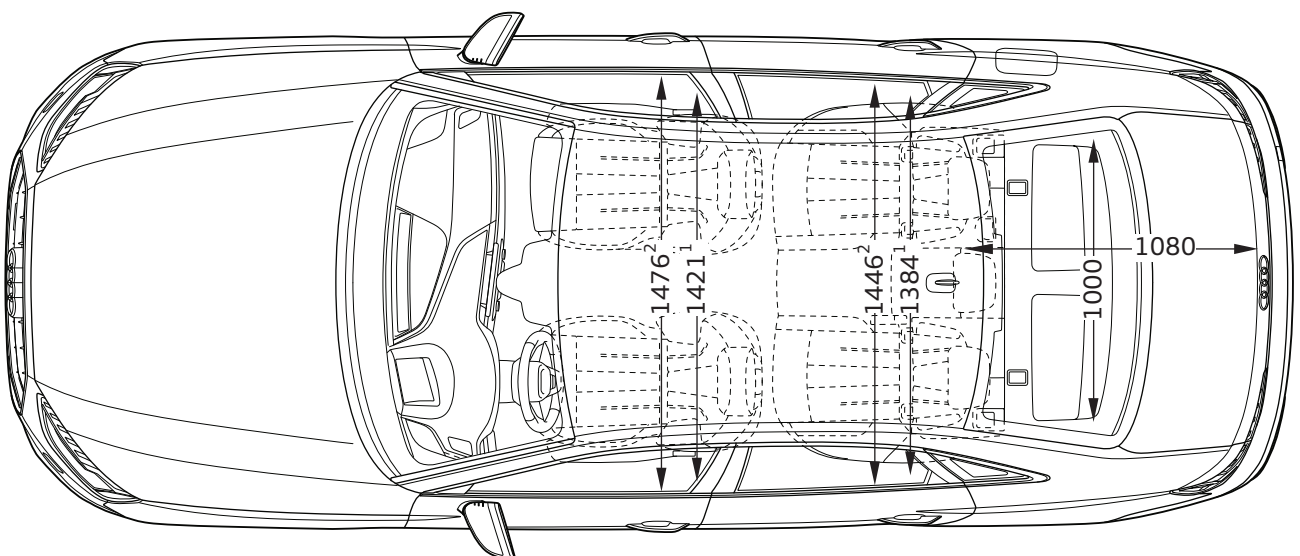

# Audi A4 Saloon

Abmessungen  
Dimensions

04/19

<sup>1</sup> Breite Schulterraum / Shoulder width

<sup>2</sup> Breite Ellbogenraum / Elbow width

<sup>3</sup> Mit Dachantenne erhöht sich die Fahrzeughöhe um 3 mm /  
With the roof aerial included the height of the vehicle increases by 3 mm

\* maximaler Kopfraum / Maximum headroom

Angaben in Millimeter / Dimensions in millimeters

Angabe der Abmessungen bei Fahrzeugleergewicht / Dimensions of vehicle unloaded