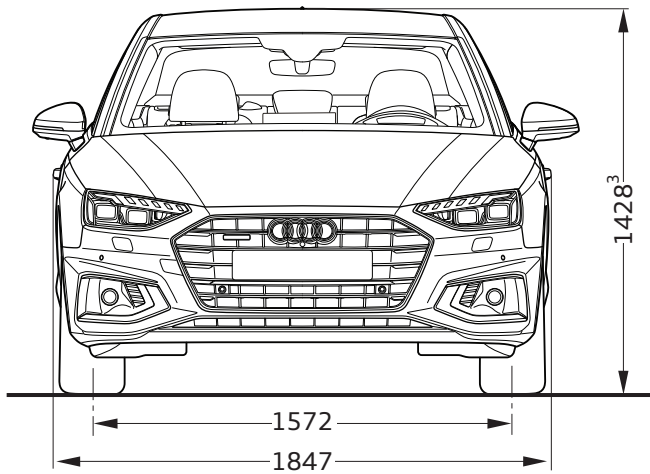

# Audi A4 Saloon

Abmessungen  
Dimensions

04/19

<sup>1</sup> Breite Schulterraum / Shoulder width

<sup>2</sup> Breite Ellbogenraum / Elbow width

<sup>3</sup> Mit Dachantenne erhöht sich die Fahrzeughöhe um 3 mm /  
With the roof aerial included the height of the vehicle increases by 3 mm

\* maximaler Kopfraum / Maximum headroom

Angaben in Millimeter / Dimensions in millimeters

Angabe der Abmessungen bei Fahrzeugleergewicht / Dimensions of vehicle unloaded