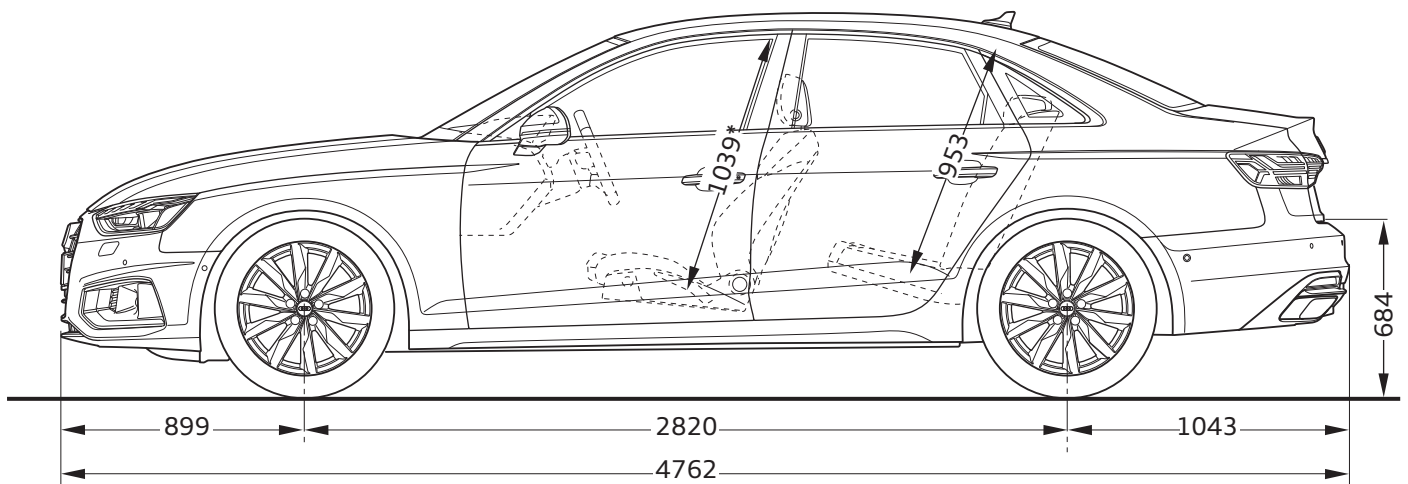

# Audi A4 Saloon

Abmessungen  
Dimensions

04/19

<sup>1</sup> Breite Schulterraum / Shoulder width

<sup>2</sup> Breite Ellbogenraum / Elbow width

<sup>3</sup> Mit Dachantenne erhöht sich die Fahrzeughöhe um 3 mm /  
With the roof aerial included the height of the vehicle increases by 3 mm

\* maximaler Kopfraum / Maximum headroom

Angaben in Millimeter / Dimensions in millimeters

Angabe der Abmessungen bei Fahrzeugleergewicht / Dimensions of vehicle unloaded