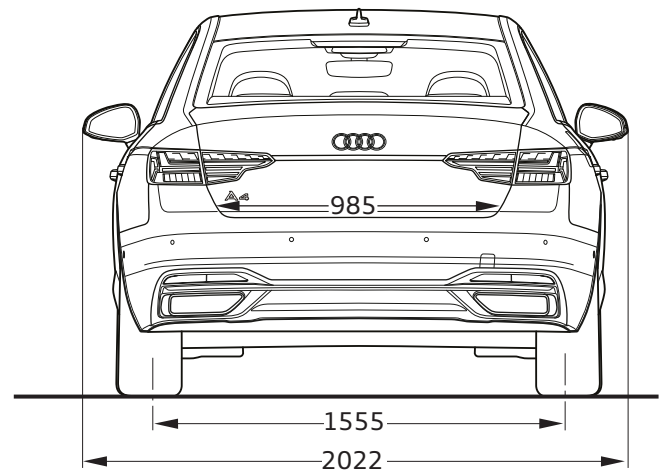

# Audi A4 Saloon

Abmessungen  
Dimensions

04/19

<sup>1</sup> Breite Schulterraum / Shoulder width

<sup>2</sup> Breite Ellbogenraum / Elbow width

<sup>3</sup> Mit Dachantenne erhöht sich die Fahrzeughöhe um 3 mm /  
With the roof aerial included the height of the vehicle increases by 3 mm

\* maximaler Kopfraum / Maximum headroom

Angaben in Millimeter / Dimensions in millimeters

Angabe der Abmessungen bei Fahrzeugleergewicht / Dimensions of vehicle unloaded