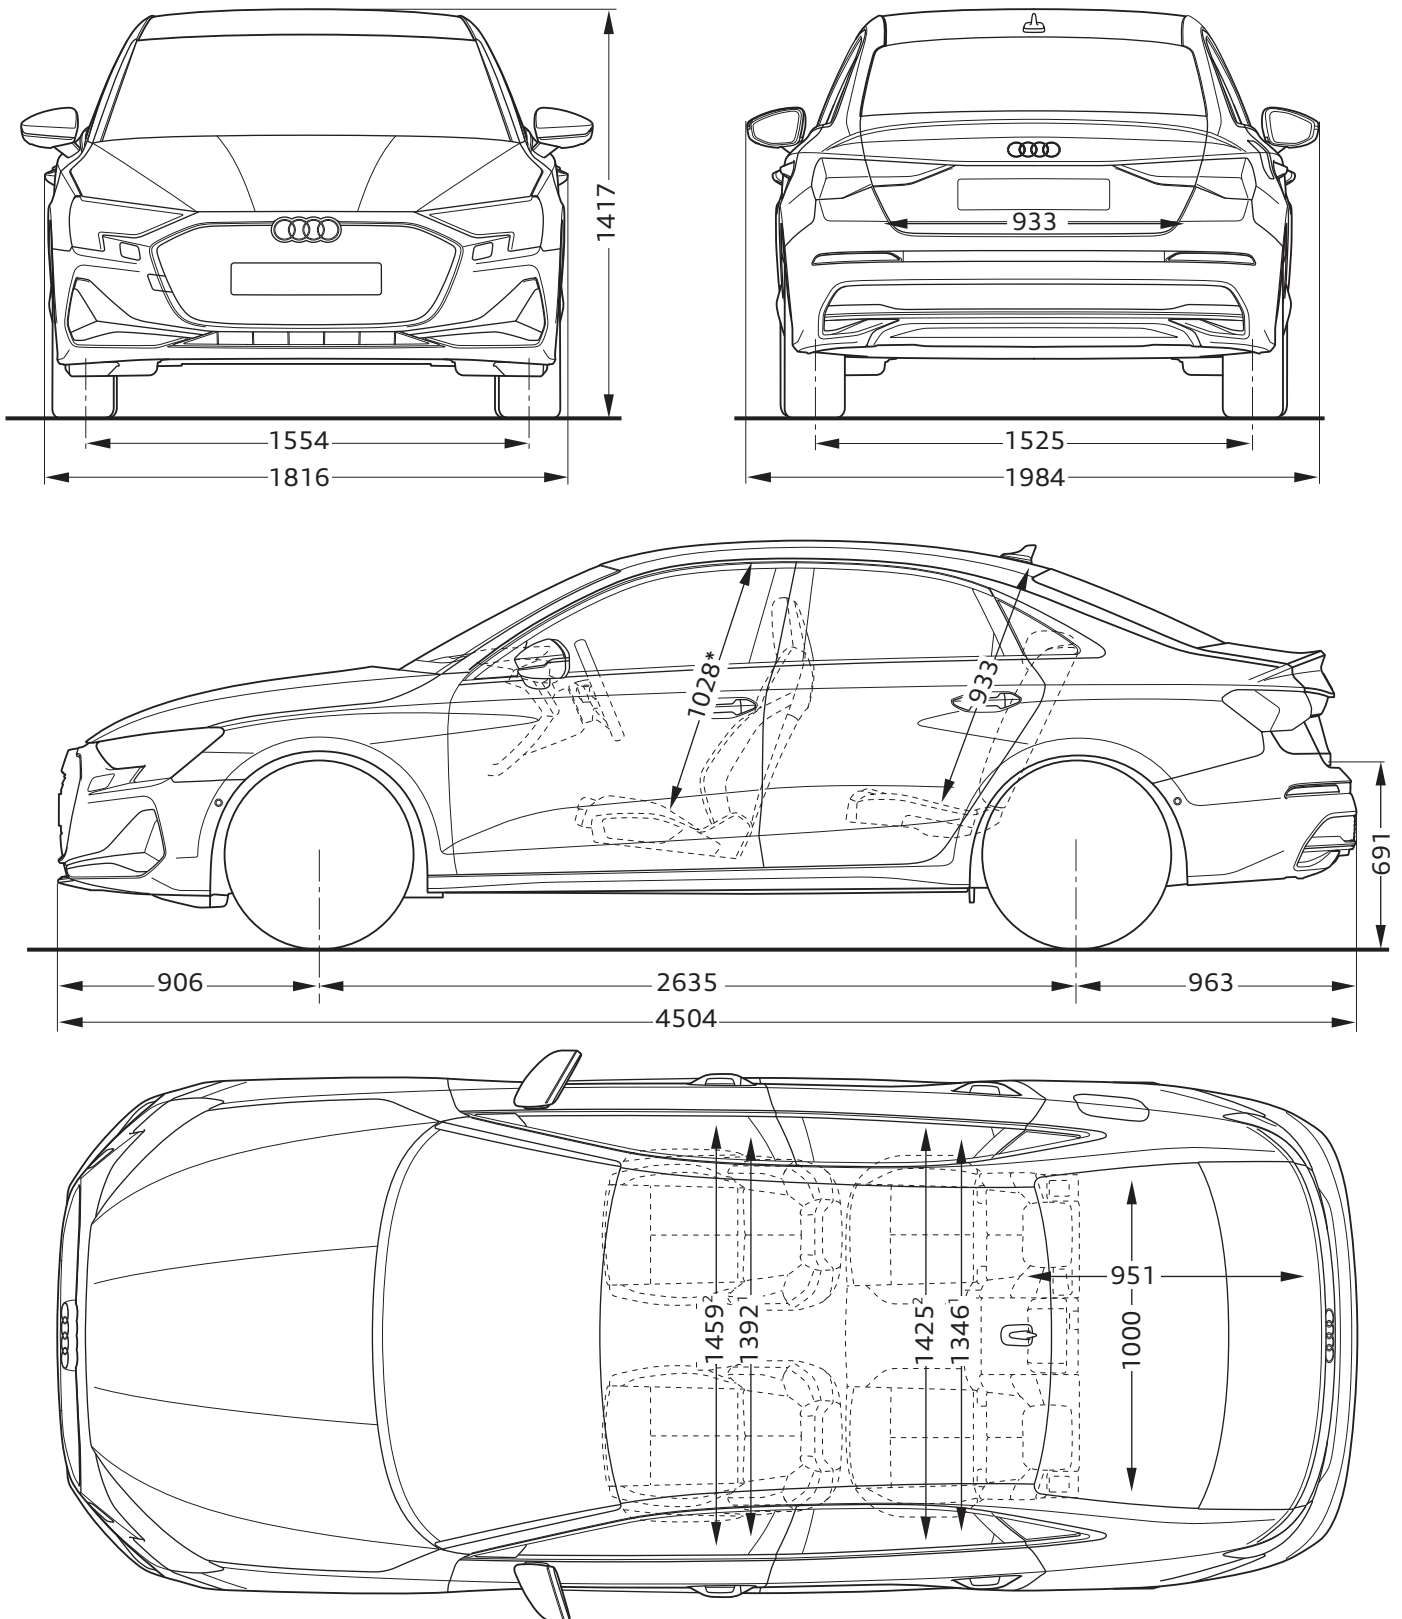

Audi A3 Saloon

Abmessungen
Dimensions

03/24

¹ Breite Schulterraum / Shoulder width

² Breite Ellbogenraum / Elbow width

* maximaler Kopfraum / Maximum headroom

Angaben in Millimeter / Dimensions in millimeters

Angabe der Abmessungen bei Fahrzeugleergewicht / Dimensions of vehicle unloaded

Bei den angegebenen Werten handelt es sich um auf Datenbasis ermittelte Nominalwerte. Sie basieren auf zum Zeitpunkt der Ermittlung vorliegenden Datenständen und definierter Ausstattungsvariante.

The indicated values are data based nominal values. They refer to the present data sets at the date of the determination and a defined set of equipment