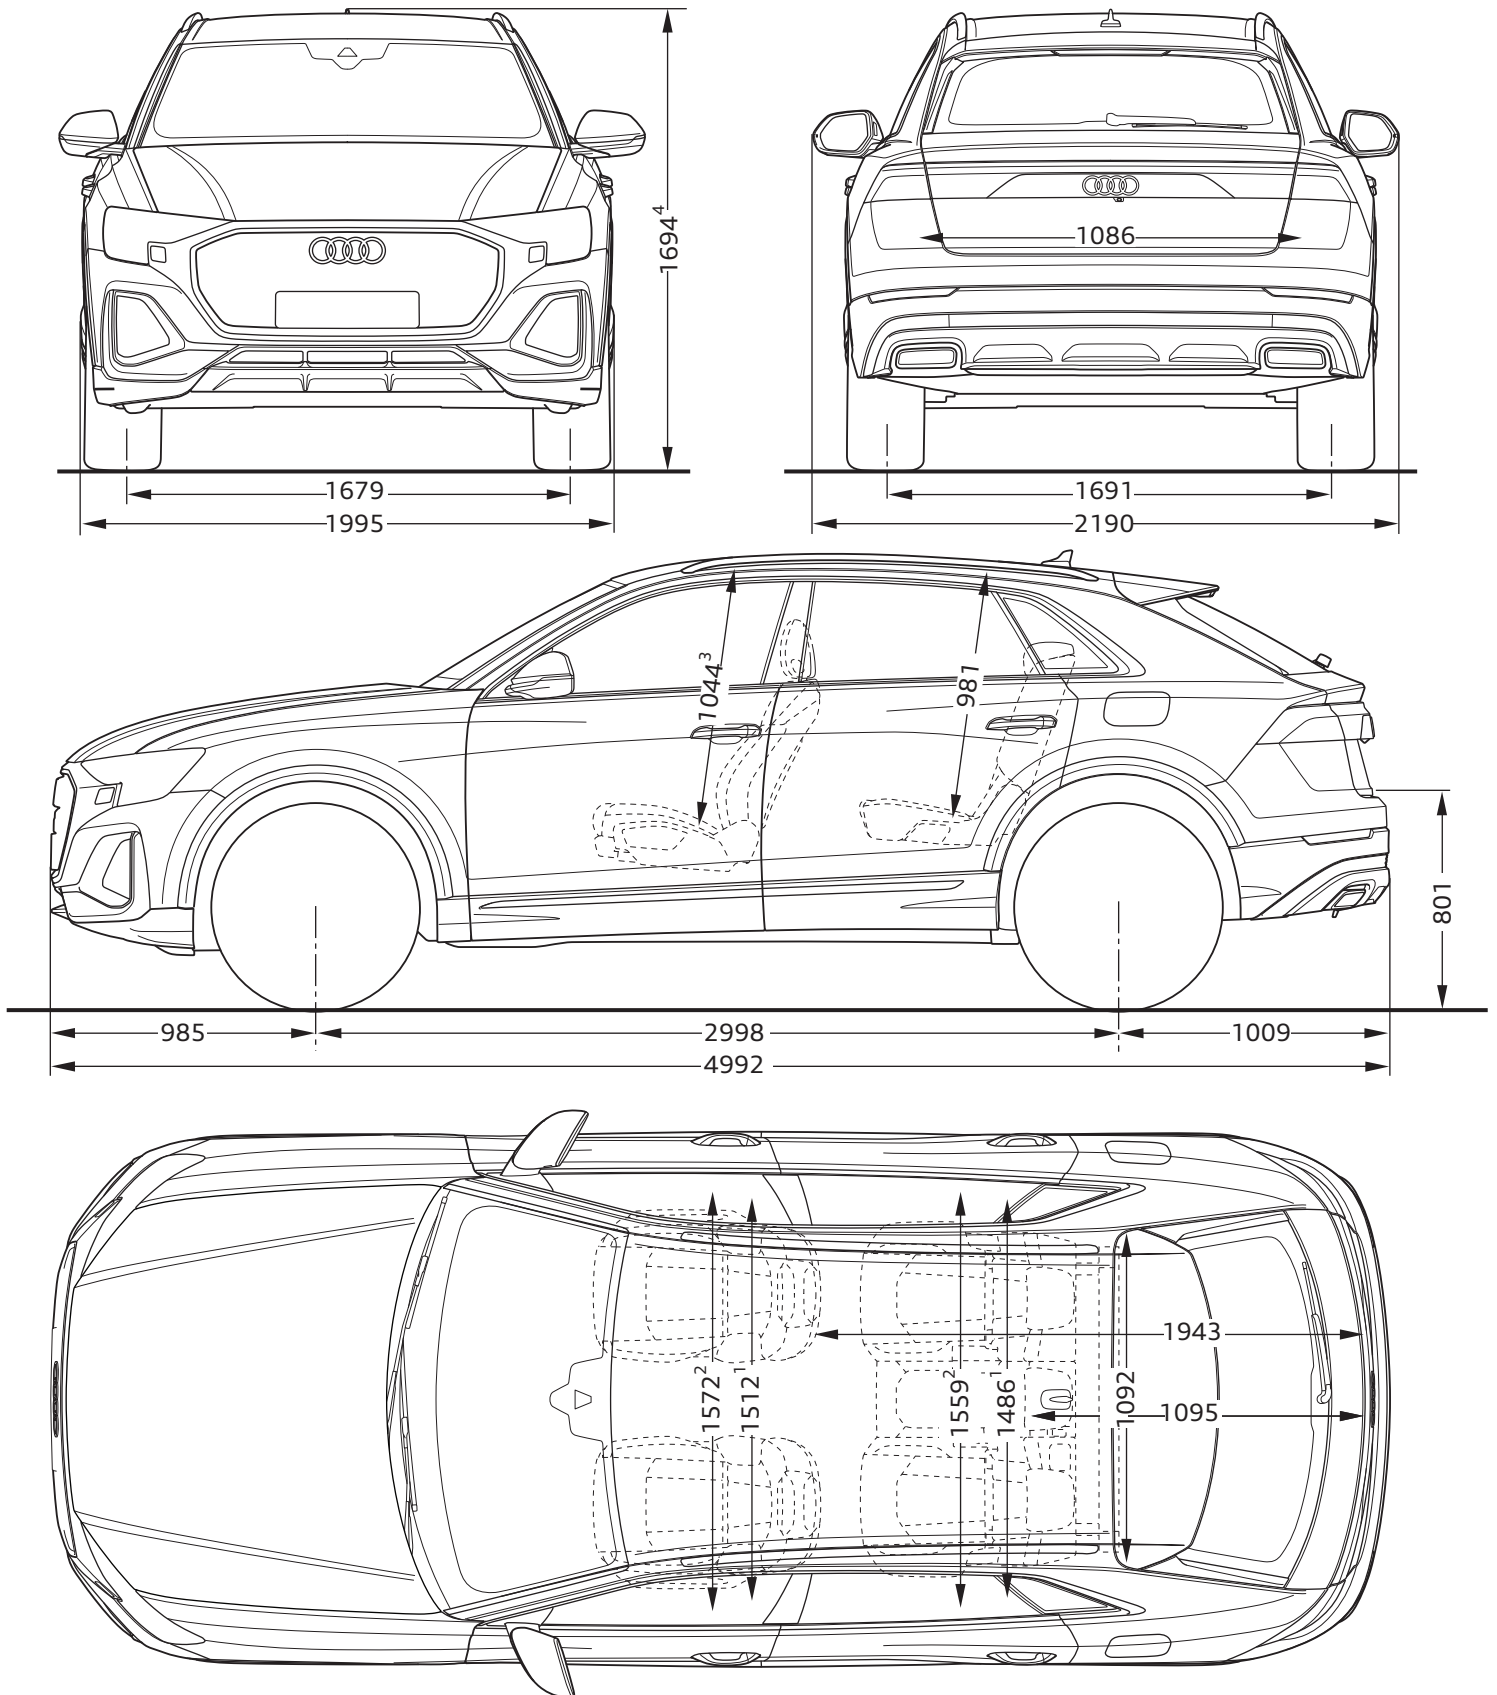

# Audi Q8 TFSI e

Abmessungen  
Dimensions

07/23

<sup>1</sup> Breite Schulterraum / Shoulder width

<sup>2</sup> Breite Ellbogenraum / Elbow width

<sup>3</sup> maximaler Kopfraum / Maximum headroom

Angaben in Millimeter / Dimensions in millimeters

Angabe der Abmessungen bei Fahrzeugleergewicht / Dimensions of vehicle unloaded

Bei den angegebenen Werten handelt es sich um auf Datenbasis ermittelte Nominalwerte. Sie basieren auf zum Zeitpunkt der Ermittlung vorliegenden Datenständen und definierter Ausstattungsvariante.

The indicated values are data based nominal values. They refer to the present data sets at the date of the determination and a defined set of equipment

<sup>4</sup> Fahrzeughöhe mit Dachantenne / Height with roof aerial