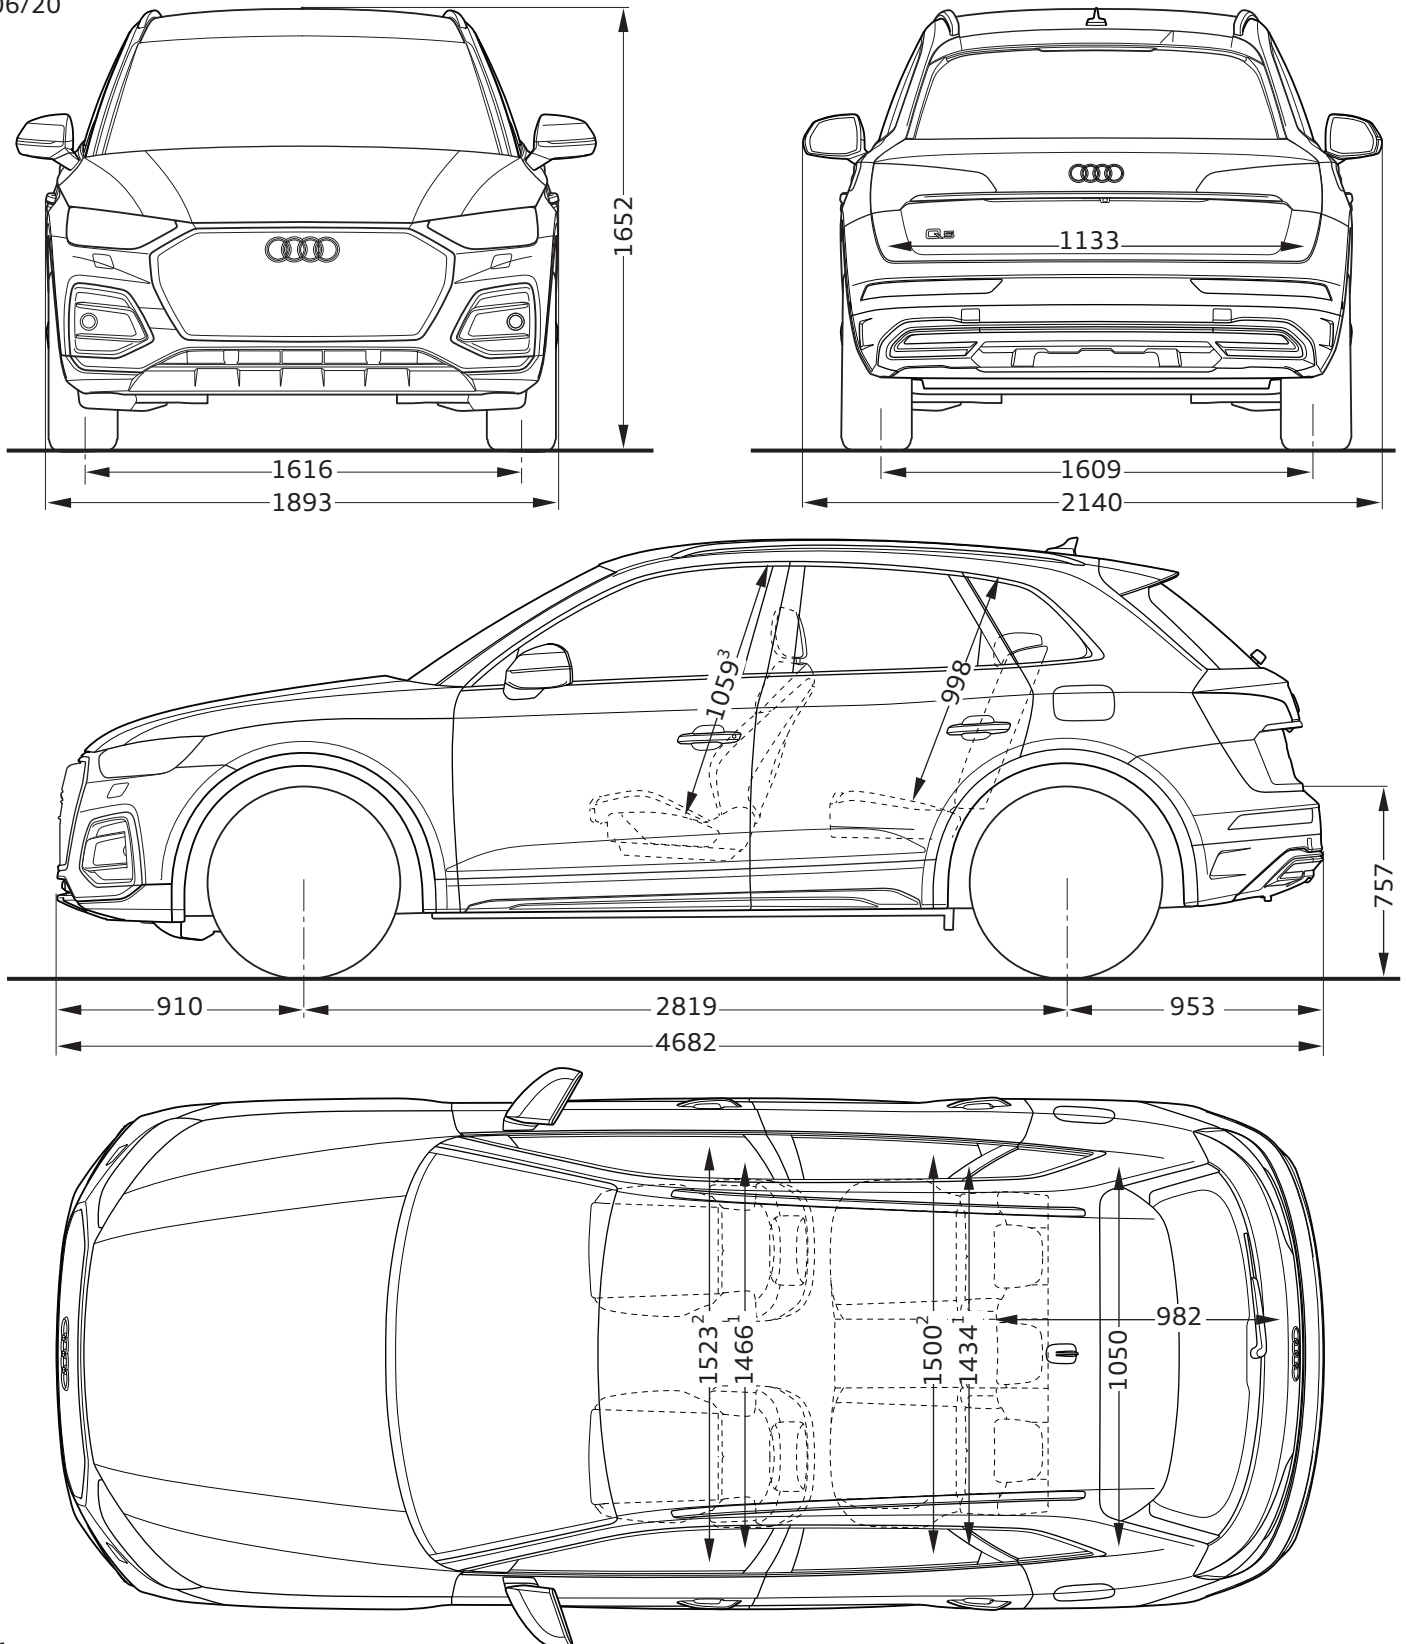

Audi Q5 TFSI e

Abmessungen
Dimensions

06/20

1 Breite Schulterraum / Shoulder width

2 Breite Ellbogenraum / Elbow width

3 maximaler Kopfraum / Maximum headroom

* maximaler Kopfraum / Maximum headroom

Angaben in Millimeter / Dimensions in millimeters

Angabe der Abmessungen bei Fahrzeugleergewicht / Dimensions of vehicle unloaded

Bei den angegebenen Werten handelt es sich um auf Datenbasis ermittelte Nominalwerte. Sie basieren auf zum Zeitpunkt der Ermittlung vorliegenden Datenständen und definierter Ausstattungsvariante.

The indicated values are data based nominal values. They refer to the present data sets at the date of the determination and a defined set of equipment