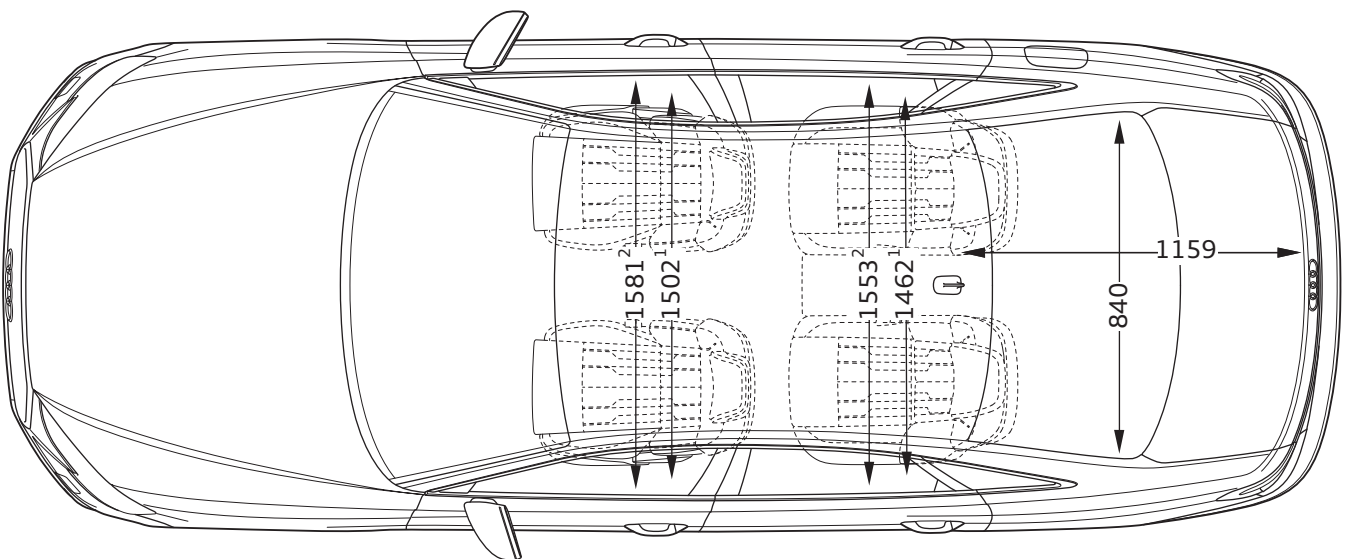

# Audi A8

Abmessungen  
Dimensions

10/21

<sup>1</sup> Breite Schulterraum / Shoulder width

<sup>2</sup> Breite Ellbogenraum / Elbow width

\* maximaler Kopfraum / Maximum headroom

Angaben in Millimeter / Dimensions in millimeters

Angabe der Abmessungen bei Fahrzeugleergewicht / Dimensions of vehicle unloaded

Bei den angegebenen Werten handelt es sich um auf Datenbasis ermittelte Nominalwerte. Sie basieren auf zum Zeitpunkt der Ermittlung vorliegenden Datenständen und definierter Ausstattungsvariante.