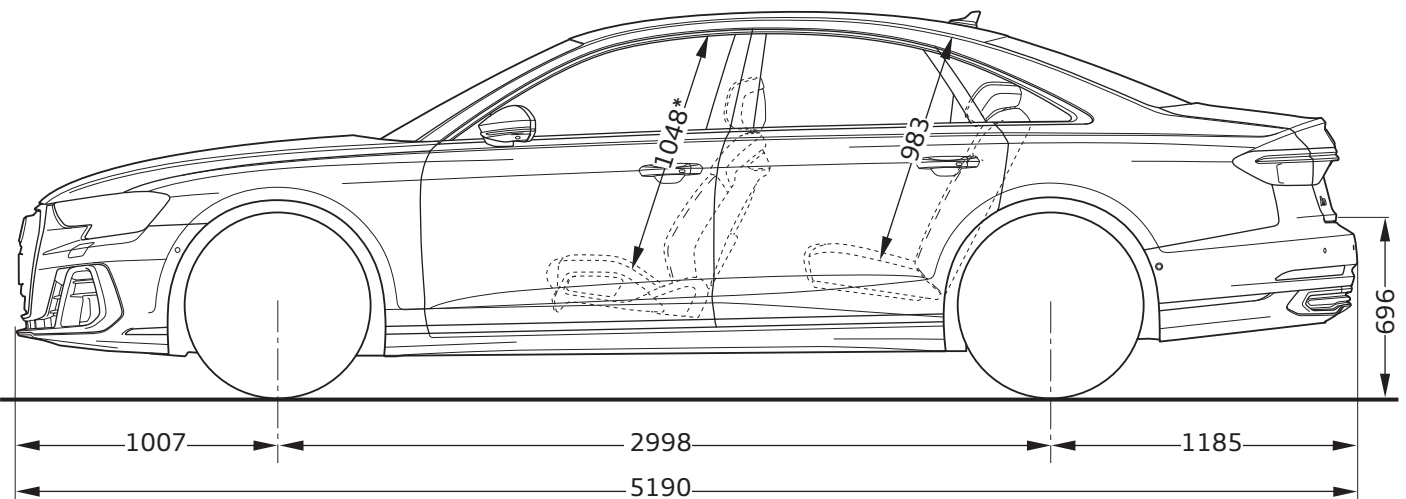

# Audi A8

Abmessungen  
Dimensions

10/21

<sup>1</sup> Breite Schulterraum / Shoulder width

<sup>2</sup> Breite Ellbogenraum / Elbow width

\* maximaler Kopfraum / Maximum headroom

Angaben in Millimeter / Dimensions in millimeters

Angabe der Abmessungen bei Fahrzeugleergewicht / Dimensions of vehicle unloaded

Bei den angegebenen Werten handelt es sich um auf Datenbasis ermittelte Nominalwerte. Sie basieren auf zum Zeitpunkt der Ermittlung vorliegenden Datenständen und definierter Ausstattungsvariante.