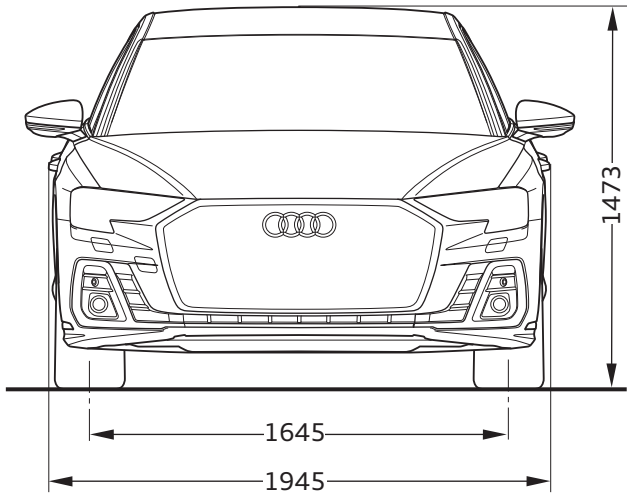

# Audi A8

Abmessungen  
Dimensions

10/21

<sup>1</sup> Breite Schulterraum / Shoulder width

<sup>2</sup> Breite Ellbogenraum / Elbow width

\* maximaler Kopfraum / Maximum headroom

Angaben in Millimeter / Dimensions in millimeters

Angabe der Abmessungen bei Fahrzeugleergewicht / Dimensions of vehicle unloaded

Bei den angegebenen Werten handelt es sich um auf Datenbasis ermittelte Nominalwerte. Sie basieren auf zum Zeitpunkt der Ermittlung vorliegenden Datenständen und definierter Ausstattungsvariante.