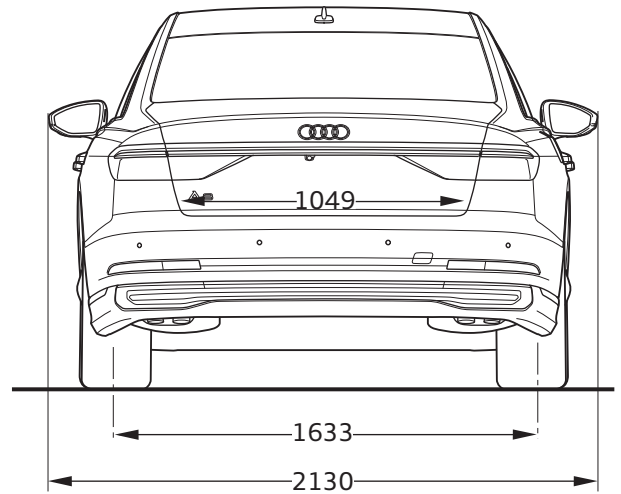

# Audi A8

Abmessungen  
Dimensions

10/21

<sup>1</sup> Breite Schulterraum / Shoulder width

<sup>2</sup> Breite Ellbogenraum / Elbow width

\* maximaler Kopfraum / Maximum headroom

Angaben in Millimeter / Dimensions in millimeters

Angabe der Abmessungen bei Fahrzeugleergewicht / Dimensions of vehicle unloaded

Bei den angegebenen Werten handelt es sich um auf Datenbasis ermittelte Nominalwerte. Sie basieren auf zum Zeitpunkt der Ermittlung vorliegenden Datenständen und definierter Ausstattungsvariante.