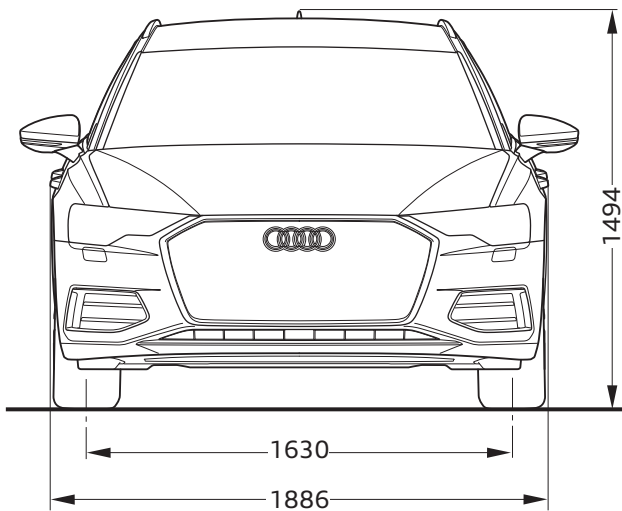

# Audi A6 Avant

Abmessungen  
Dimensions

05/23

<sup>1</sup> Breite Schulterraum / Shoulder width

<sup>2</sup> Breite Ellbogenraum / Elbow width

\* maximaler Kopfraum / Maximum headroom

Angaben in Millimeter / Dimensions in millimeters

Angabe der Abmessungen bei Fahrzeugleergewicht / Dimensions of vehicle unloaded

Bei den angegebenen Werten handelt es sich um auf Datenbasis ermittelte Nominalwerte. Sie basieren auf zum Zeitpunkt der Ermittlung vorliegenden Datenständen und definierter Ausstattungsvariante.