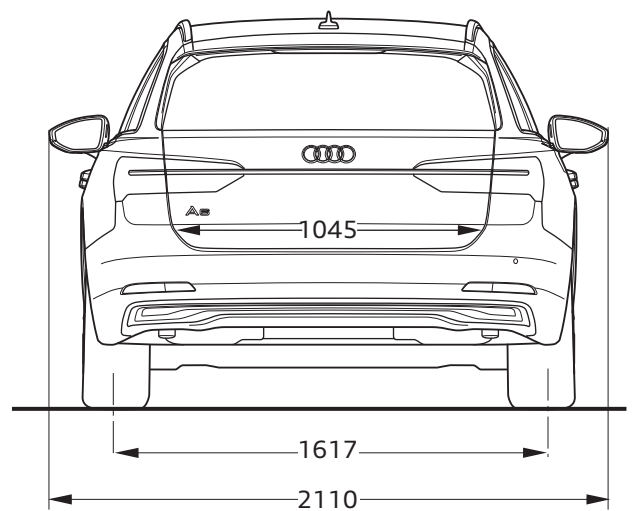

# Audi A6 Avant

Abmessungen  
Dimensions

05/23

<sup>1</sup> Breite Schulterraum / Shoulder width

<sup>2</sup> Breite Ellbogenraum / Elbow width

\* maximaler Kopfraum / Maximum headroom

Angaben in Millimeter / Dimensions in millimeters

Angabe der Abmessungen bei Fahrzeugleergewicht / Dimensions of vehicle unloaded

Bei den angegebenen Werten handelt es sich um auf Datenbasis ermittelte Nominalwerte. Sie basieren auf zum Zeitpunkt der Ermittlung vorliegenden Datenständen und definierter Ausstattungsvariante.