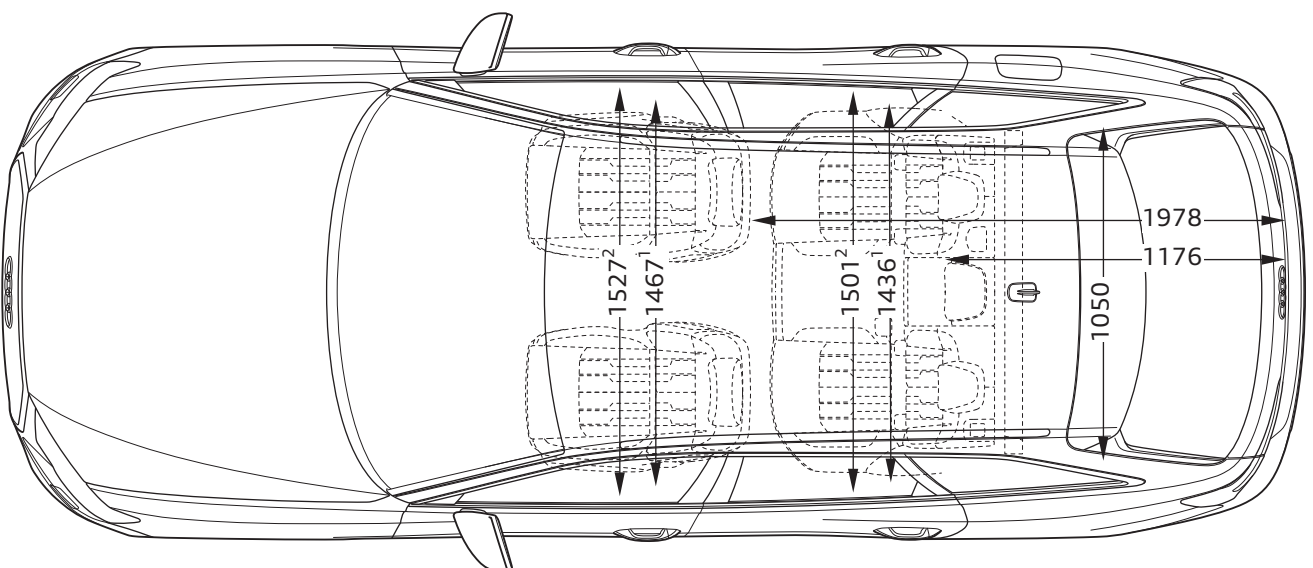

# Audi A6 Avant

Abmessungen  
Dimensions

05/23

<sup>1</sup> Breite Schulterraum / Shoulder width

<sup>2</sup> Breite Ellbogenraum / Elbow width

\* maximaler Kopfraum / Maximum headroom

Angaben in Millimeter / Dimensions in millimeters

Angabe der Abmessungen bei Fahrzeugleergewicht / Dimensions of vehicle unloaded

Bei den angegebenen Werten handelt es sich um auf Datenbasis ermittelte Nominalwerte. Sie basieren auf zum Zeitpunkt der Ermittlung vorliegenden Datenständen und definierter Ausstattungsvariante.