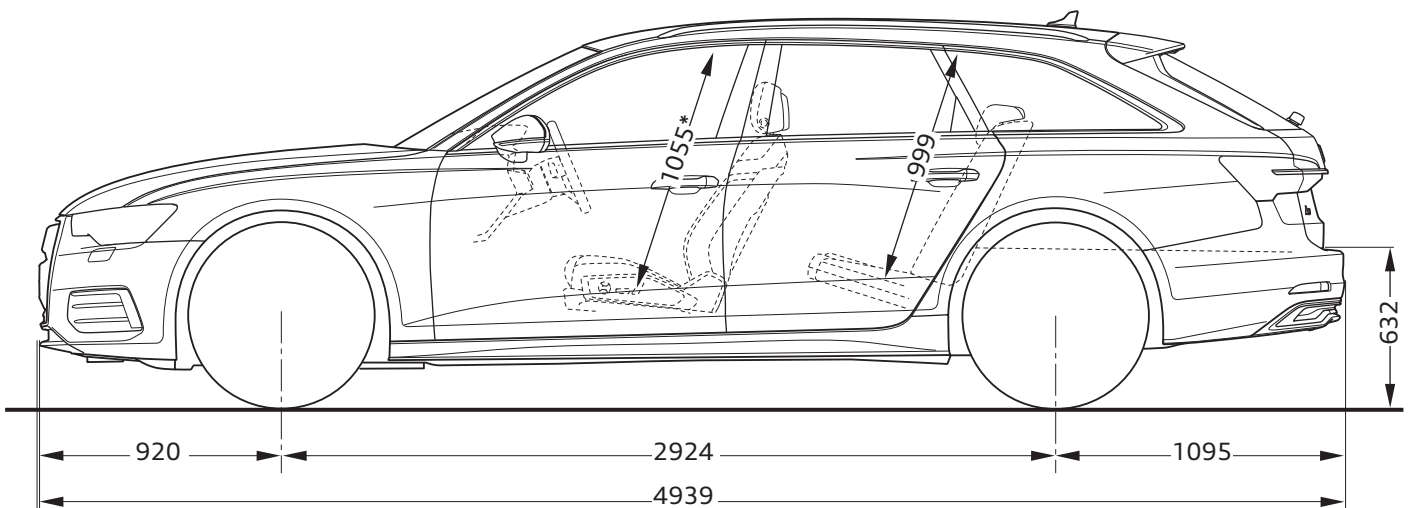

# Audi A6 Avant

Abmessungen  
Dimensions

05/23

<sup>1</sup> Breite Schulterraum / Shoulder width

<sup>2</sup> Breite Ellbogenraum / Elbow width

\* maximaler Kopfraum / Maximum headroom

Angaben in Millimeter / Dimensions in millimeters

Angabe der Abmessungen bei Fahrzeugleergewicht / Dimensions of vehicle unloaded

Bei den angegebenen Werten handelt es sich um auf Datenbasis ermittelte Nominalwerte. Sie basieren auf zum Zeitpunkt der Ermittlung vorliegenden Datenständen und definierter Ausstattungsvariante.