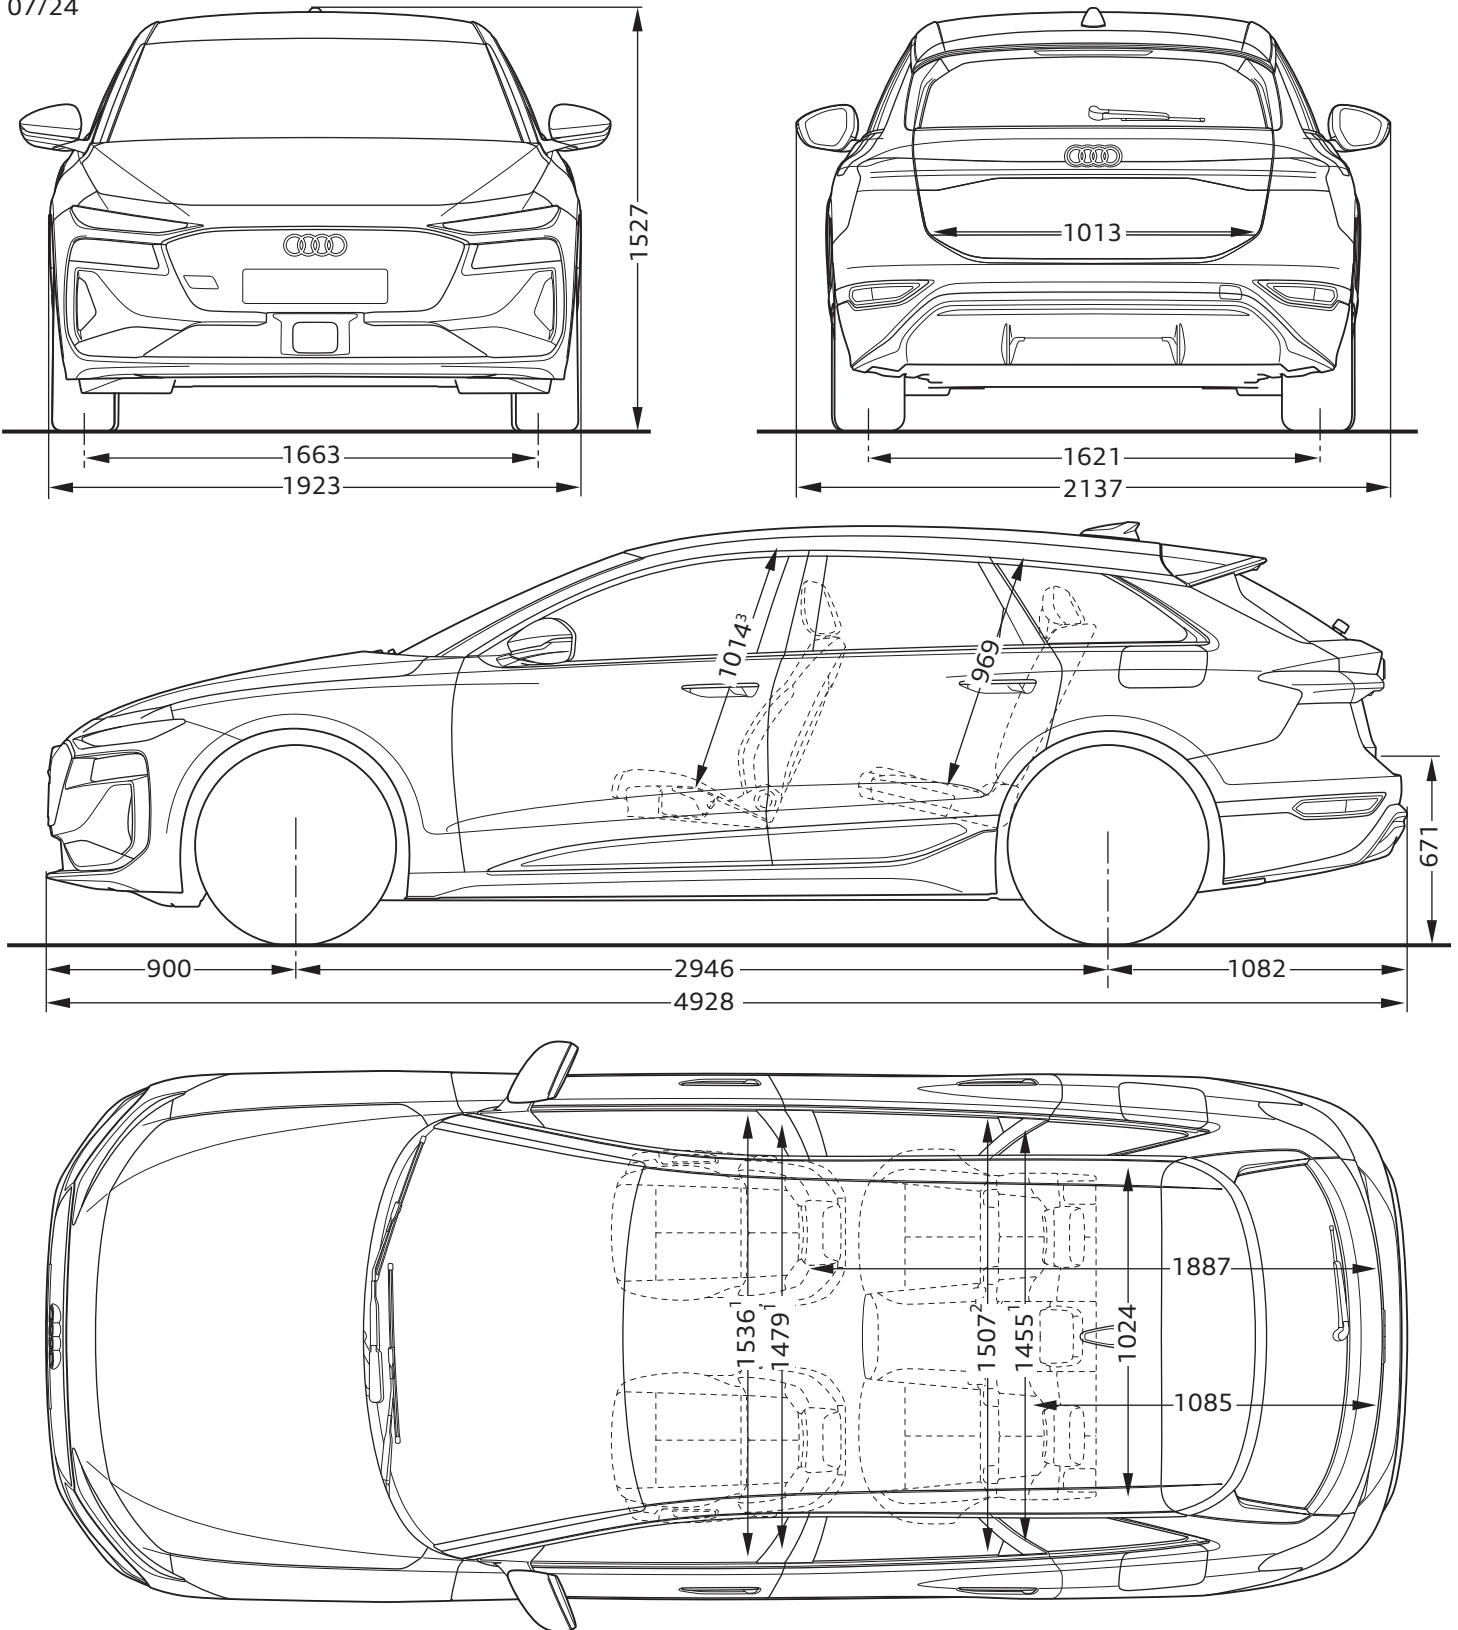

# Audi A6 Avant e-tron

Abmessungen

Dimensions

07/24

<sup>1</sup> Breite Schulterraum / Shoulder width

<sup>2</sup> Breite Ellbogenraum / Elbow width

<sup>3</sup> maximaler Kopfraum / Maximum headroom

Angaben in Millimeter / Dimensions in millimeters

Angabe der Abmessungen bei Fahrzeugleergewicht / Dimensions of vehicle unloaded

Bei den angegebenen Werten handelt es sich um auf Datenbasis ermittelte Nominalwerte. Sie basieren auf zum Zeitpunkt der Ermittlung vorliegenden Datenständen und definierter Ausstattungsvariante.

The indicated values are data based nominal values. They refer to the present data sets at the date of the determination and a defined set of equipment