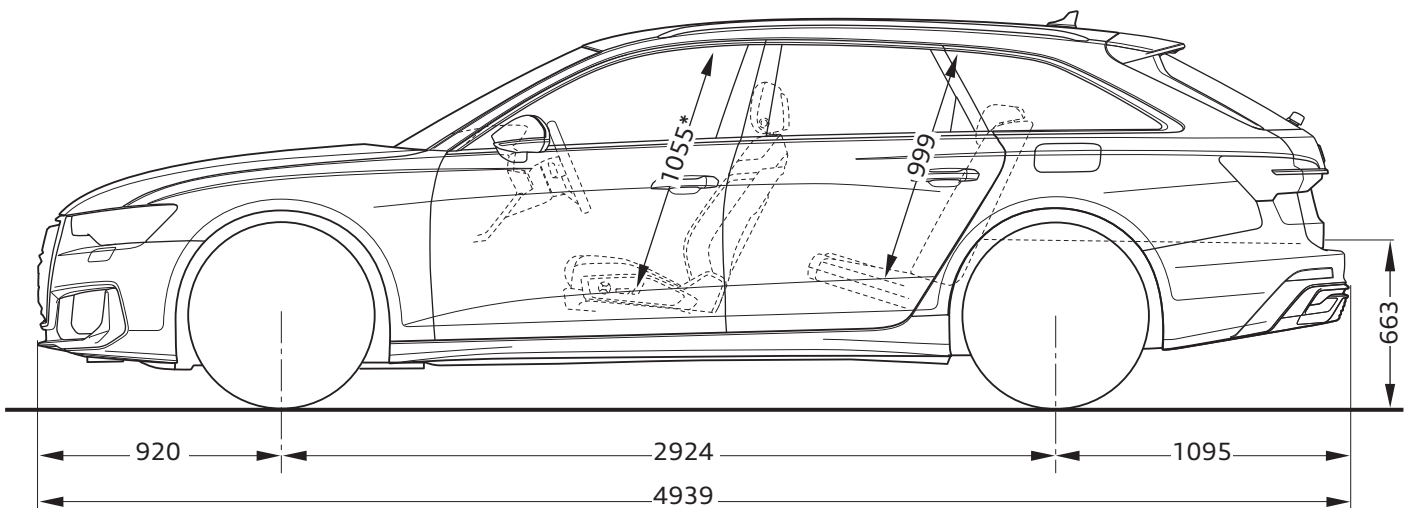

Audi A6 Avant TFSI e

Abmessungen
Dimensions

05/23

¹ Breite Schulterraum / Shoulder width

² Breite Ellbogenraum / Elbow width

* maximaler Kopfraum / Maximum headroom

Angaben in Millimeter / Dimensions in millimeters

Angabe der Abmessungen bei Fahrzeugleergewicht / Dimensions of vehicle unloaded

Bei den angegebenen Werten handelt es sich um auf Datenbasis ermittelte Nominalwerte. Sie basieren auf zum Zeitpunkt der Ermittlung vorliegenden Datenständen und definierter Ausstattungsvariante.