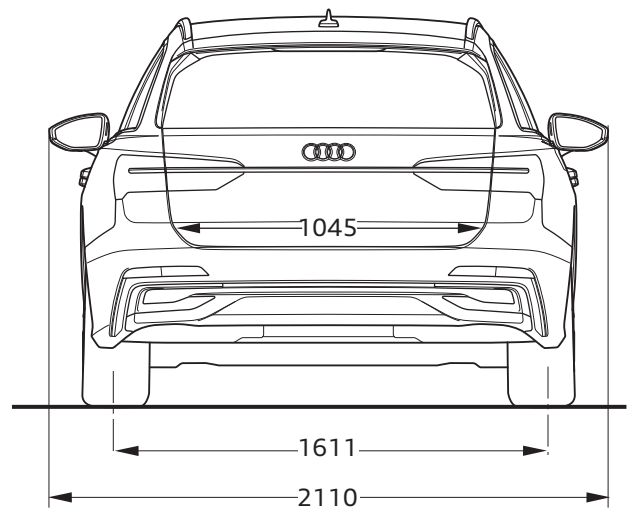

Audi A6 Avant TFSI e

Abmessungen
Dimensions

05/23

¹ Breite Schulterraum / Shoulder width

² Breite Ellbogenraum / Elbow width

* maximaler Kopfraum / Maximum headroom

Angaben in Millimeter / Dimensions in millimeters

Angabe der Abmessungen bei Fahrzeugleergewicht / Dimensions of vehicle unloaded

Bei den angegebenen Werten handelt es sich um auf Datenbasis ermittelte Nominalwerte. Sie basieren auf zum Zeitpunkt der Ermittlung vorliegenden Datenständen und definierter Ausstattungsvariante.