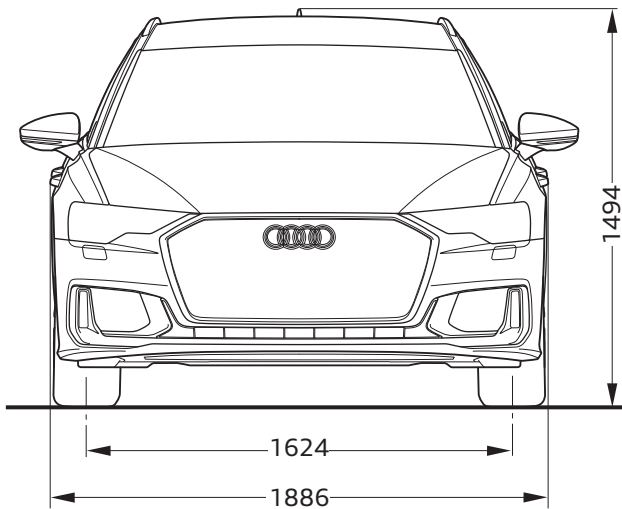

Audi A6 Avant TFSI e

Abmessungen
Dimensions

05/23

¹ Breite Schulterraum / Shoulder width

² Breite Ellbogenraum / Elbow width

* maximaler Kopfraum / Maximum headroom

Angaben in Millimeter / Dimensions in millimeters

Angabe der Abmessungen bei Fahrzeugleergewicht / Dimensions of vehicle unloaded

Bei den angegebenen Werten handelt es sich um auf Datenbasis ermittelte Nominalwerte. Sie basieren auf zum Zeitpunkt der Ermittlung vorliegenden Datenständen und definierter Ausstattungsvariante.