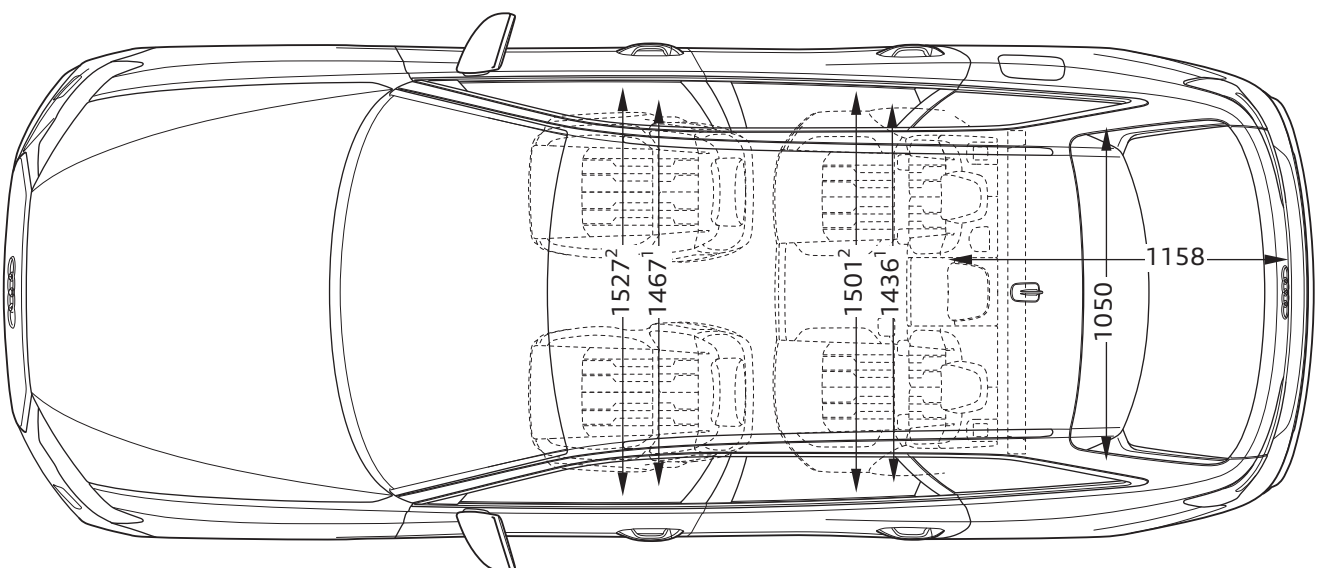

Audi A6 Avant TFSI e

Abmessungen
Dimensions

05/23

¹ Breite Schulterraum / Shoulder width

² Breite Ellbogenraum / Elbow width

* maximaler Kopfraum / Maximum headroom

Angaben in Millimeter / Dimensions in millimeters

Angabe der Abmessungen bei Fahrzeugleergewicht / Dimensions of vehicle unloaded

Bei den angegebenen Werten handelt es sich um auf Datenbasis ermittelte Nominalwerte. Sie basieren auf zum Zeitpunkt der Ermittlung vorliegenden Datenständen und definierter Ausstattungsvariante.