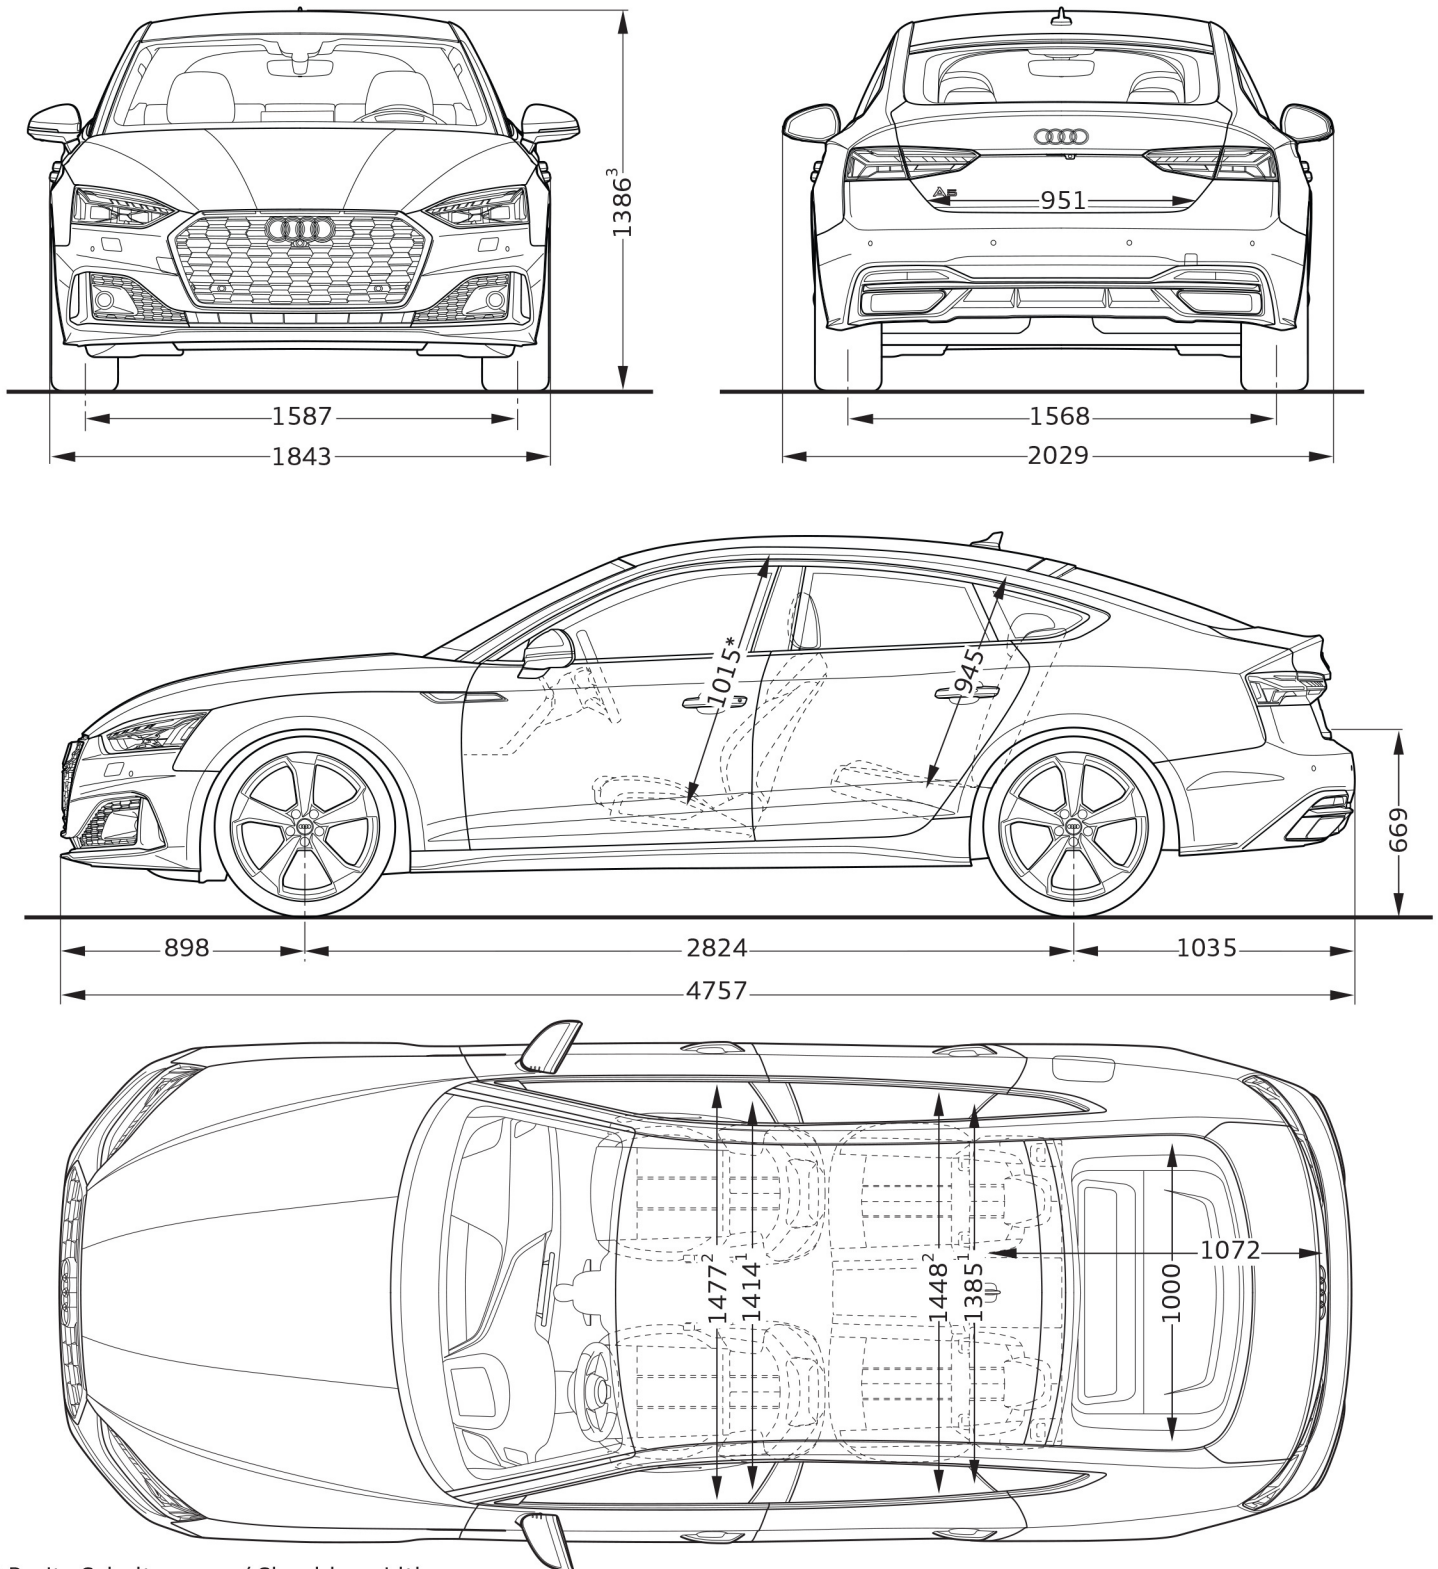

# Audi A5 Sportback

Abmessungen

Dimensions

09/19

<sup>1</sup> Breite Schulterraum / Shoulder width

<sup>2</sup> Breite Ellbogenraum / Elbow width

<sup>3</sup> Mit Dachantenne erhöht sich die Fahrzeughöhe um 12 mm /  
With the roof aerial included the height of the vehicle increases by 12 mm

\* maximaler Kopfraum / Maximum headroom

Angaben in Millimeter / Dimensions in millimeters

Angabe der Abmessungen bei Fahrzeugleergewicht / Dimensions of vehicle unloaded

Bei den angegebenen Werten handelt es sich um auf Datenbasis ermittelte Nominalwerte. Sie basieren auf zum Zeitpunkt der Ermittlung vorliegenden Datenständen und definierter Ausstattungsvariante.

The indicated values are data based nominal values. They refer to the present data sets at the date of the determination and a defined set of equipment