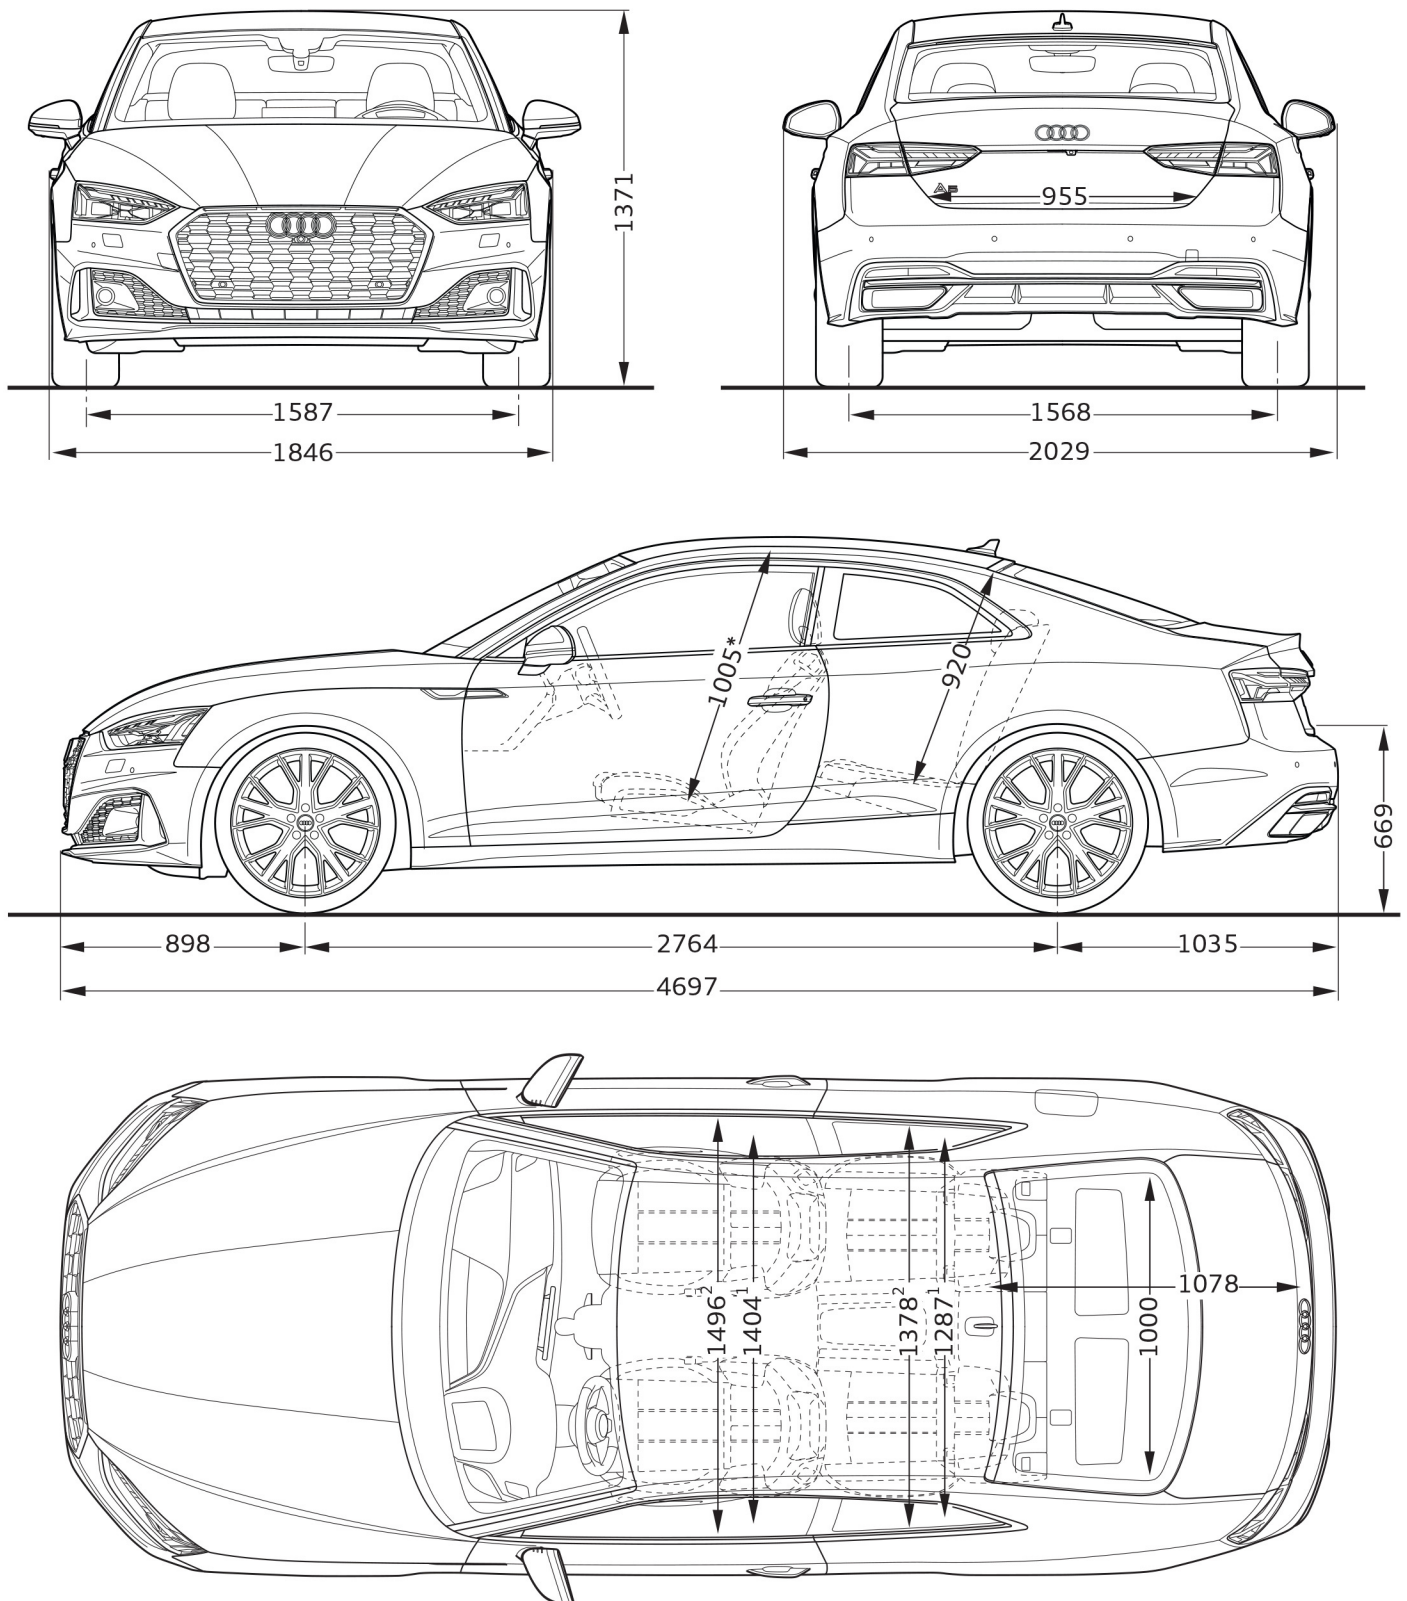

# Audi A5 Coupé

Abmessungen

Dimensions

09/19

<sup>1</sup> Breite Schulterraum / Shoulder width

<sup>2</sup> Breite Ellbogenraum / Elbow width

\* maximaler Kopfraum / Maximum headroom

Angaben in Millimeter / Dimensions in millimeters

Angabe der Abmessungen bei Fahrzeugleergewicht / Dimensions of vehicle unloaded

Bei den angegebenen Werten handelt es sich um auf Datenbasis ermittelte Nominalwerte. Sie basieren auf zum Zeitpunkt der Ermittlung vorliegenden Datenständen und definierter Ausstattungsvariante.

The indicated values are data based nominal values. They refer to the present data sets at the date of the determination and a defined set of equipment