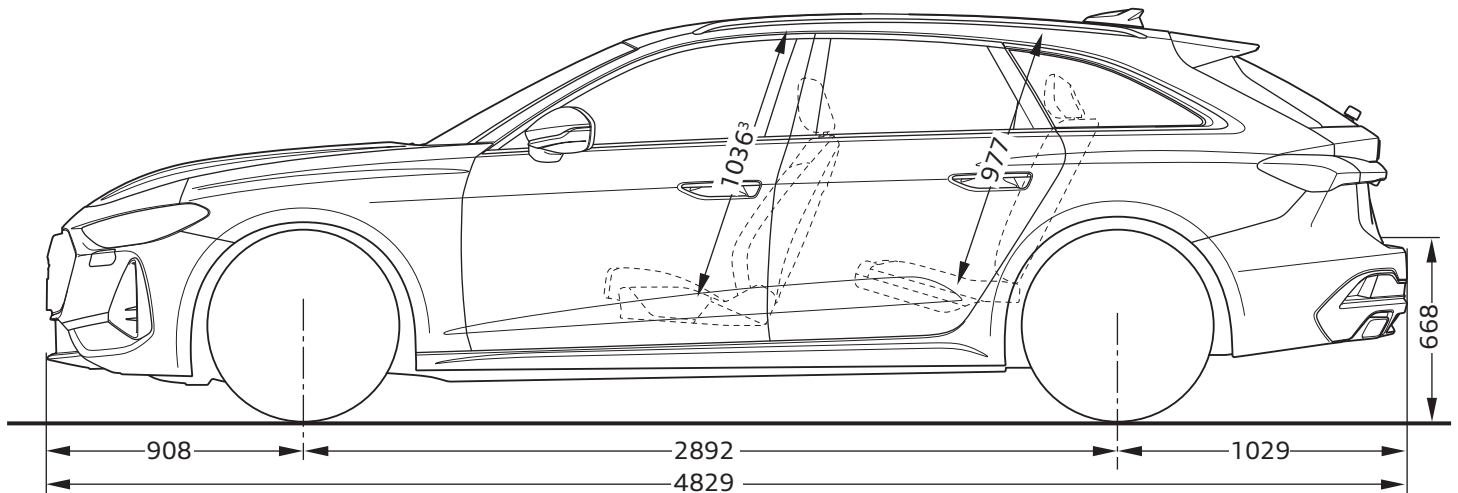

# Audi A5 Avant

Abmessungen

Dimensions

06/24

<sup>1</sup> Breite Schulterraum / Shoulder width

<sup>2</sup> Breite Ellbogenraum / Elbow width

<sup>3</sup> maximaler Kopfraum / Maximum headroom

Angaben in Millimeter / Dimensions in millimeters

Fahrzeughöhe mit Dachantenne / Height with roof aerial

Angabe der Abmessungen bei Fahrzeugleergewicht / Dimensions of vehicle unloaded

Bei den angegebenen Werten handelt es sich um auf Datenbasis ermittelte Nominalwerte. Sie basieren auf zum Zeitpunkt der Ermittlung vorliegenden Datenständen und definierter Ausstattungsvariante.