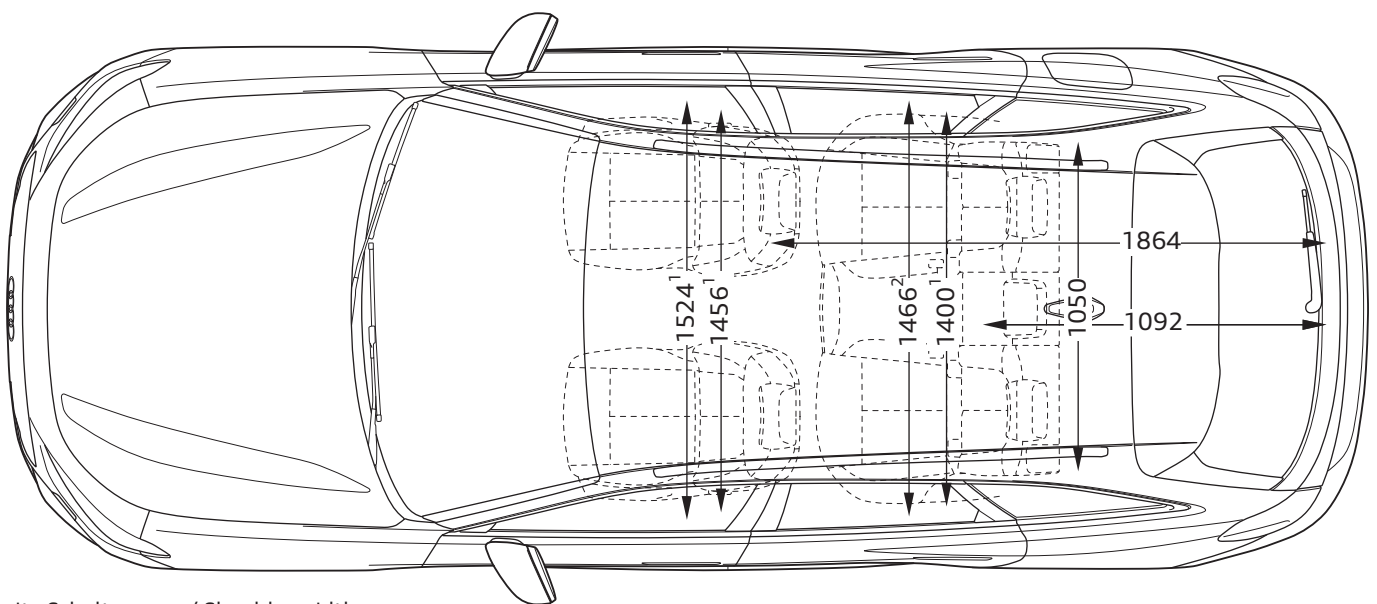

# Audi A5 Avant

Abmessungen

Dimensions

06/24

<sup>1</sup> Breite Schulterraum / Shoulder width

<sup>2</sup> Breite Ellbogenraum / Elbow width

<sup>3</sup> maximaler Kopfraum / Maximum headroom

Angaben in Millimeter / Dimensions in millimeters

Fahrzeughöhe mit Dachantenne / Height with roof aerial

Angabe der Abmessungen bei Fahrzeugleergewicht / Dimensions of vehicle unloaded

Bei den angegebenen Werten handelt es sich um auf Datenbasis ermittelte Nominalwerte. Sie basieren auf zum Zeitpunkt der Ermittlung vorliegenden Datenständen und definierter Ausstattungsvariante.