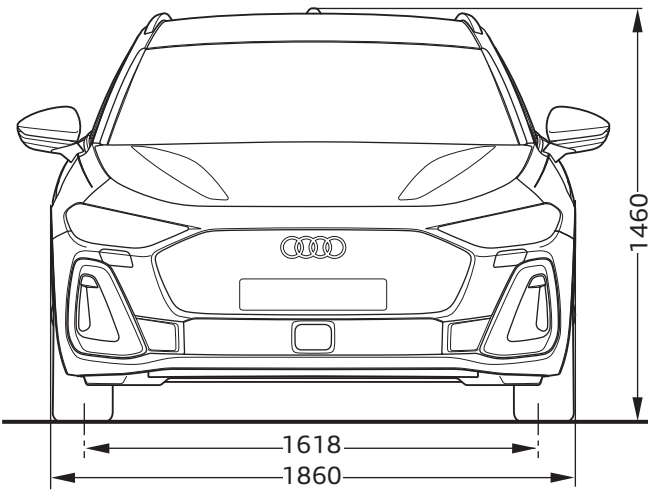

# Audi A5 Avant

Abmessungen

Dimensions

06/24

<sup>1</sup> Breite Schulterraum / Shoulder width

<sup>2</sup> Breite Ellbogenraum / Elbow width

<sup>3</sup> maximaler Kopfraum / Maximum headroom

Angaben in Millimeter / Dimensions in millimeters

Fahrzeughöhe mit Dachantenne / Height with roof aerial

Angabe der Abmessungen bei Fahrzeugleergewicht / Dimensions of vehicle unloaded

Bei den angegebenen Werten handelt es sich um auf Datenbasis ermittelte Nominalwerte. Sie basieren auf zum Zeitpunkt der Ermittlung vorliegenden Datenständen und definierter Ausstattungsvariante.