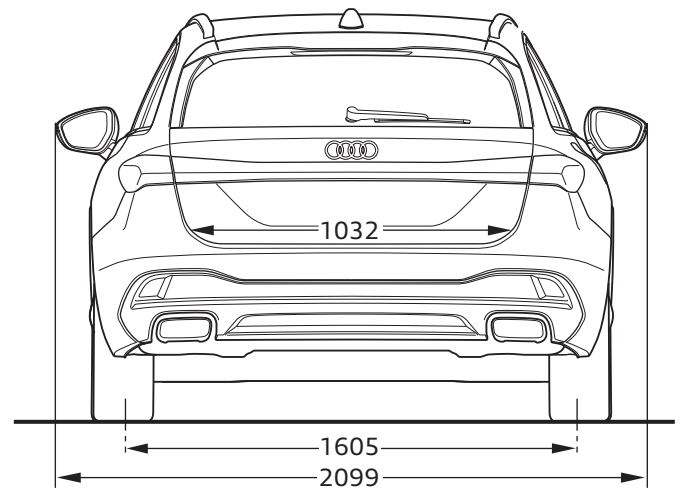

# Audi A5 Avant

Abmessungen

Dimensions

06/24

<sup>1</sup> Breite Schulterraum / Shoulder width

<sup>2</sup> Breite Ellbogenraum / Elbow width

<sup>3</sup> maximaler Kopfraum / Maximum headroom

Angaben in Millimeter / Dimensions in millimeters

Fahrzeughöhe mit Dachantenne / Height with roof aerial

Angabe der Abmessungen bei Fahrzeugleergewicht / Dimensions of vehicle unloaded

Bei den angegebenen Werten handelt es sich um auf Datenbasis ermittelte Nominalwerte. Sie basieren auf zum Zeitpunkt der Ermittlung vorliegenden Datenständen und definierter Ausstattungsvariante.