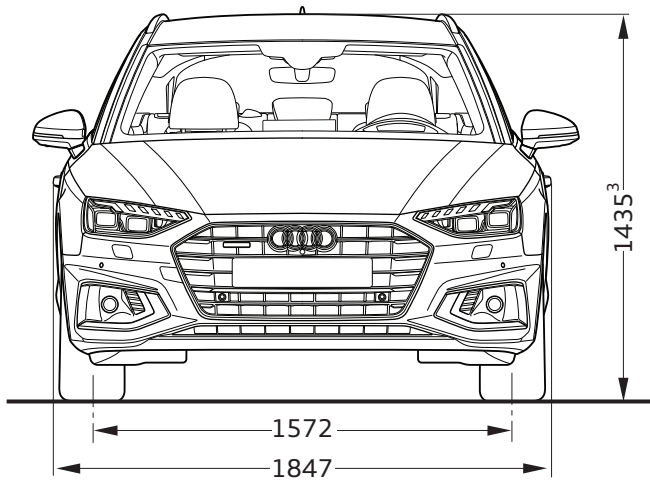

# Audi A4 Avant

Abmessungen

Dimensions

04/19

<sup>1</sup> Breite Schulterraum / Shoulder width

<sup>2</sup> Breite Ellbogenraum / Elbow width

<sup>3</sup> Mit Dachantenne erhöht sich die Fahrzeughöhe um 25 mm /  
With the roof aerial included the height of the vehicle increases by 25 mm

\* maximaler Kopfraum / Maximum headroom

Angaben in Millimeter / Dimensions in millimeters

Angabe der Abmessungen bei Fahrzeugleergewicht / Dimensions of vehicle unloaded