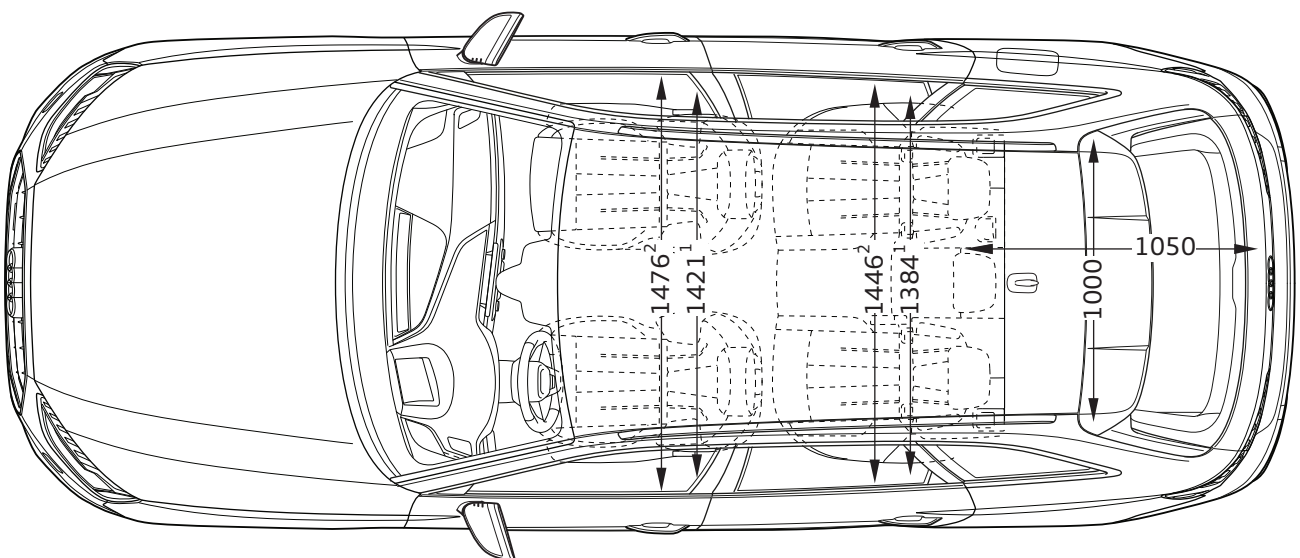

# Audi A4 Avant

Abmessungen

Dimensions

04/19

<sup>1</sup> Breite Schulterraum / Shoulder width

<sup>2</sup> Breite Ellbogenraum / Elbow width

<sup>3</sup> Mit Dachantenne erhöht sich die Fahrzeughöhe um 25 mm /  
With the roof aerial included the height of the vehicle increases by 25 mm

\* maximaler Kopfraum / Maximum headroom

Angaben in Millimeter / Dimensions in millimeters

Angabe der Abmessungen bei Fahrzeugleergewicht / Dimensions of vehicle unloaded