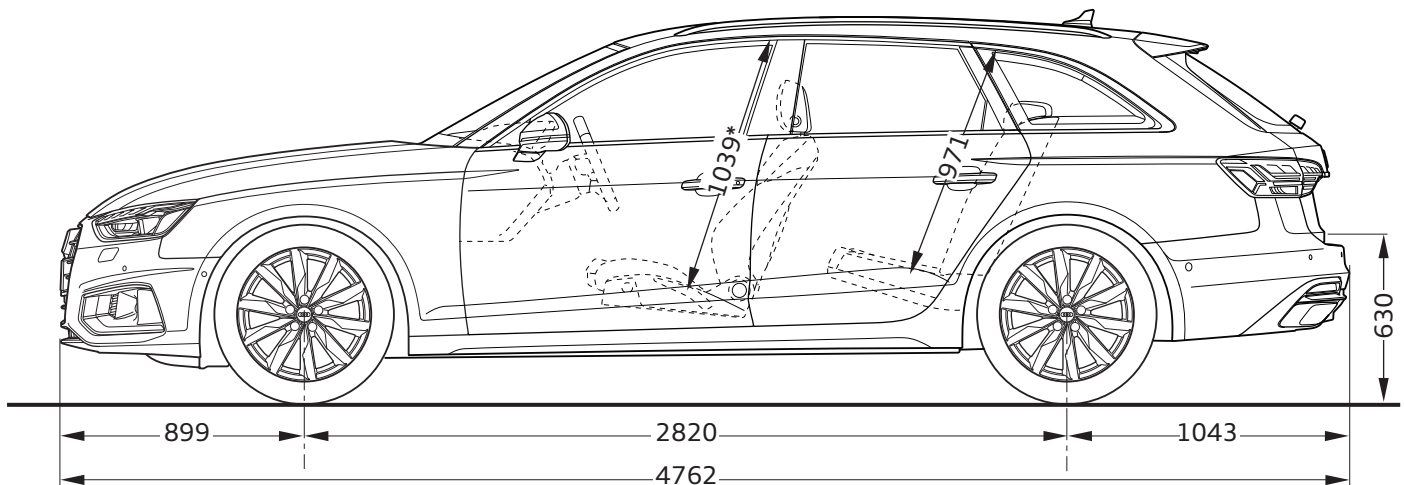

# Audi A4 Avant

Abmessungen

Dimensions

04/19

<sup>1</sup> Breite Schulterraum / Shoulder width

<sup>2</sup> Breite Ellbogenraum / Elbow width

<sup>3</sup> Mit Dachantenne erhöht sich die Fahrzeughöhe um 25 mm /  
With the roof aerial included the height of the vehicle increases by 25 mm

\* maximaler Kopfraum / Maximum headroom

Angaben in Millimeter / Dimensions in millimeters

Angabe der Abmessungen bei Fahrzeugleergewicht / Dimensions of vehicle unloaded