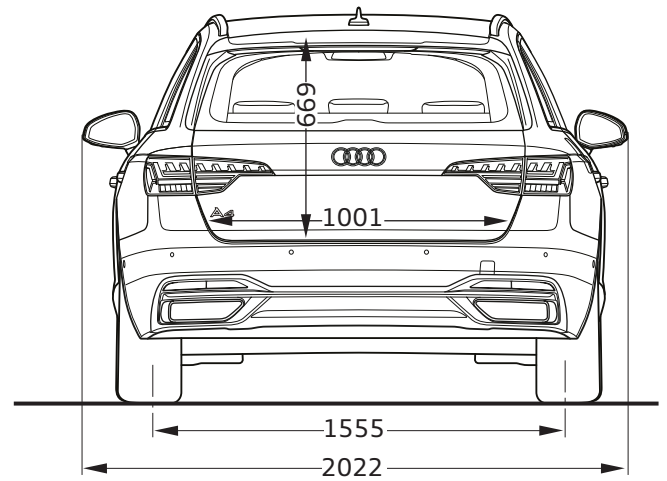

# Audi A4 Avant

Abmessungen

Dimensions

04/19

<sup>1</sup> Breite Schulterraum / Shoulder width

<sup>2</sup> Breite Ellbogenraum / Elbow width

<sup>3</sup> Mit Dachantenne erhöht sich die Fahrzeughöhe um 25 mm /  
With the roof aerial included the height of the vehicle increases by 25 mm

\* maximaler Kopfraum / Maximum headroom

Angaben in Millimeter / Dimensions in millimeters

Angabe der Abmessungen bei Fahrzeugleergewicht / Dimensions of vehicle unloaded