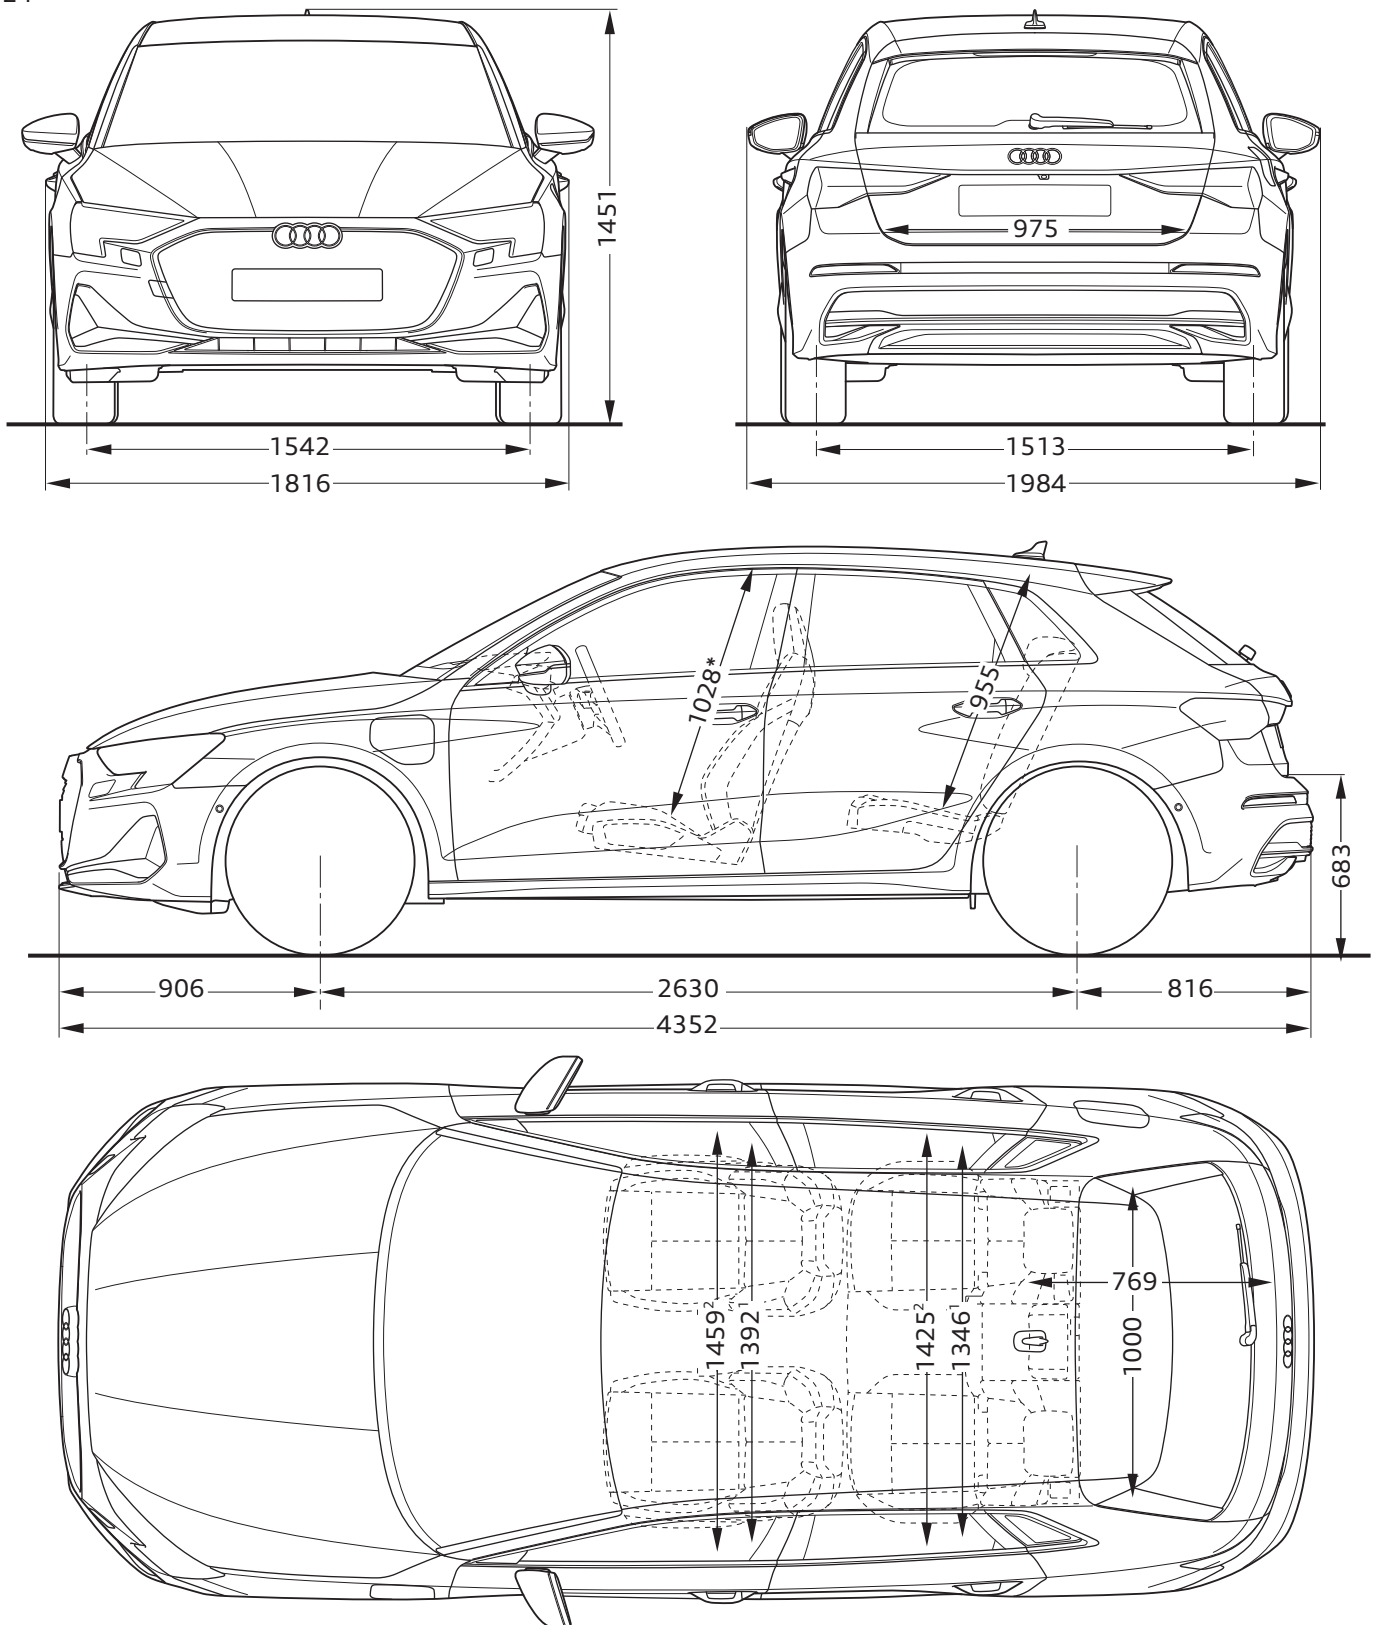

Audi A3 Sportback TFSI e

Abmessungen

Dimensions

08/24

¹ Breite Schulterraum / Shoulder width

² Breite Ellbogenraum / Elbow width

* maximaler Kopfraum / Maximum headroom

Angaben in Millimeter / Dimensions in millimeters

Angabe der Abmessungen bei Fahrzeugleergewicht / Dimensions of vehicle unloaded

Bei den angegebenen Werten handelt es sich um auf Datenbasis ermittelte Nominalwerte. Sie basieren auf zum Zeitpunkt der Ermittlung vorliegenden Datenständen und definierter Ausstattungsvariante.

The indicated values are data based nominal values. They refer to the present data sets at the date of the determination and a defined set of equipment