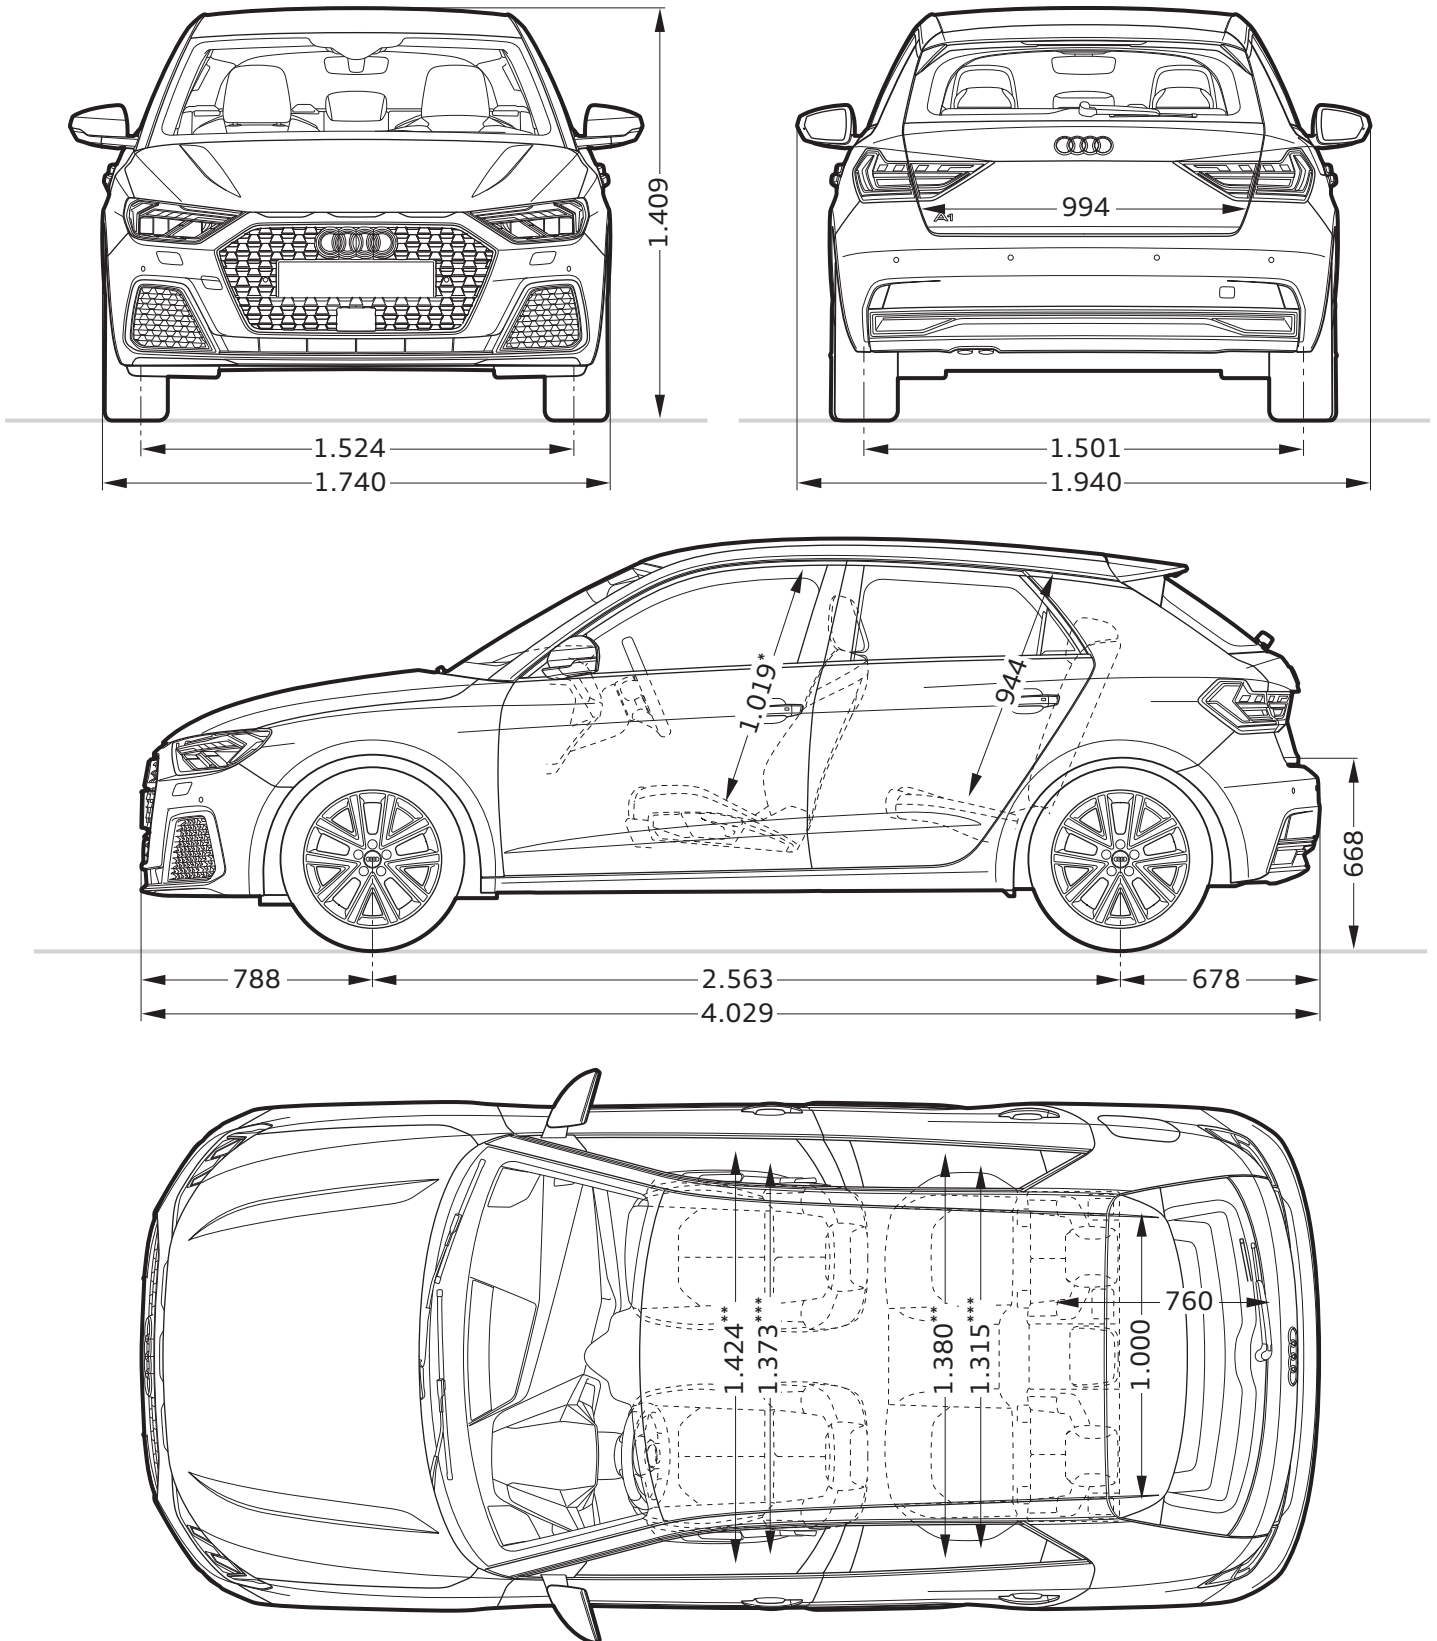

# Audi A1 Sportback

Abmessungen  
Dimensions  
02/22

- Maximaler Kopfraum / Maximum headroom
- \*\* Breite Ellbogenraum / Elbow width
- \*\*\* Breite Schulterraum / Shoulder width

Angaben in Millimeter / Dimensions in millimeters