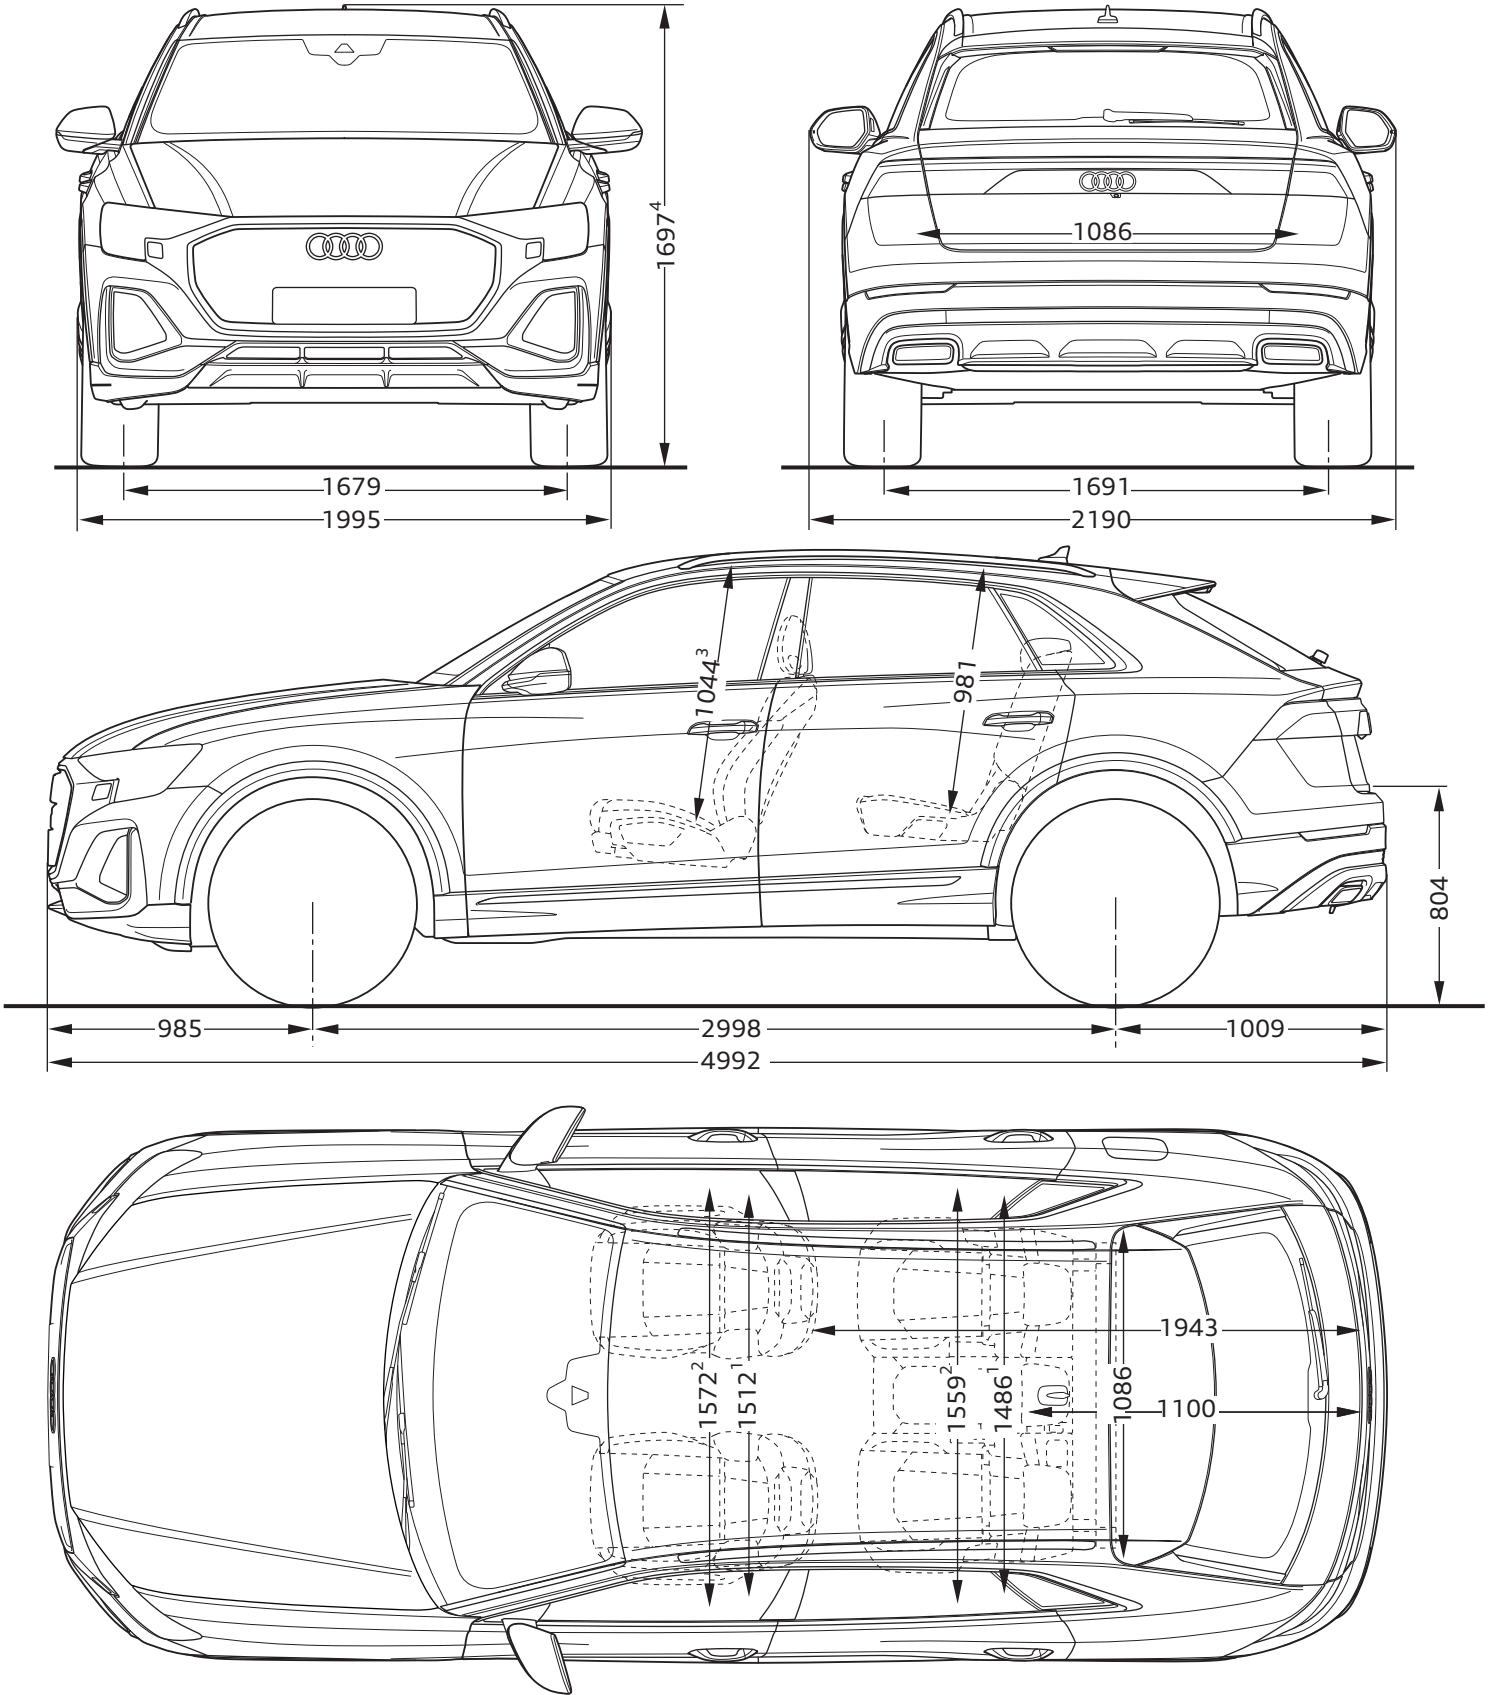

# Audi Q8

Boyutlar

07/23

<sup>1</sup> Omuz mesafesi genişliği

<sup>2</sup> Dirsek mesafesi genişliği

<sup>3</sup> Maksimum baş mesafesi

Milimetre cinsinden rakamlar

Yüksüz araç ağırlığındaki boyutlar

Verilen değerler, verilere dayalı olarak belirlenen nominal değerlerdir. Hesaplama sırasında mevcut olan verilere ve tanımlanan ekipman varyantına dayanırlar.

<sup>4</sup> Anten dahil yükseklik