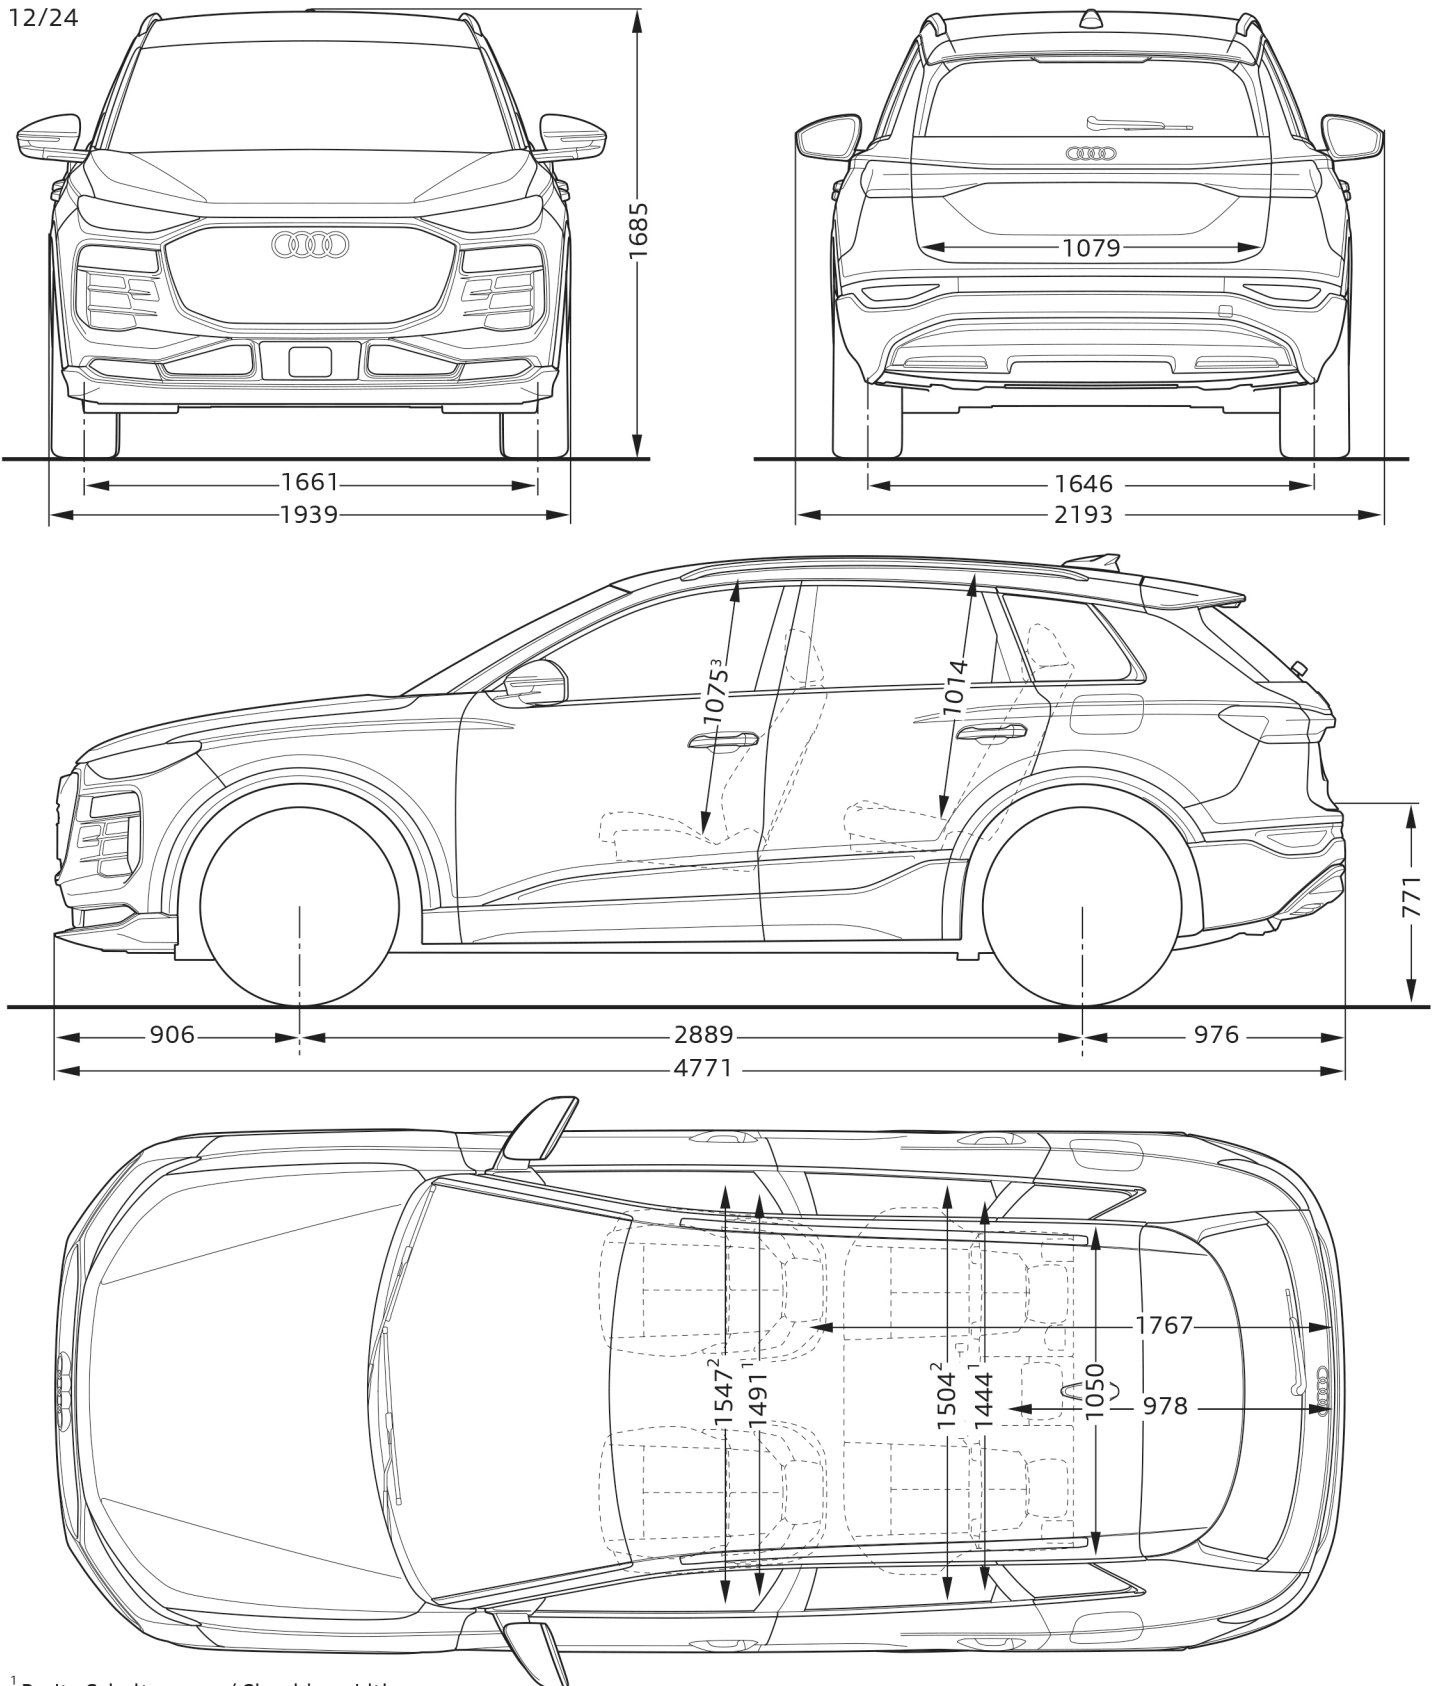

Audi Q6 e-tron quattro

Abmessungen

Dimensions

12/24

¹ Breite Schulterraum / Shoulder width

² Breite Ellbogenraum / Elbow width

³ maximaler Kopfraum / Maximum headroom

Angaben in Millimeter / Dimensions in millimeters

Fahrzeughöhe mit Dachantenne / Height with roof aerial

Angabe der Abmessungen bei Fahrzeugleergewicht / Dimensions of vehicle unloaded

Bei den angegebenen Werten handelt es sich um auf Datenbasis ermittelte Nominalwerte. Sie basieren auf zum Zeitpunkt der Ermittlung vorliegenden Datenständen und definierter Ausstattungsvariante.

The indicated values are data based nominal values. They refer to the present data sets at the date of the determination and a defined set of equipment