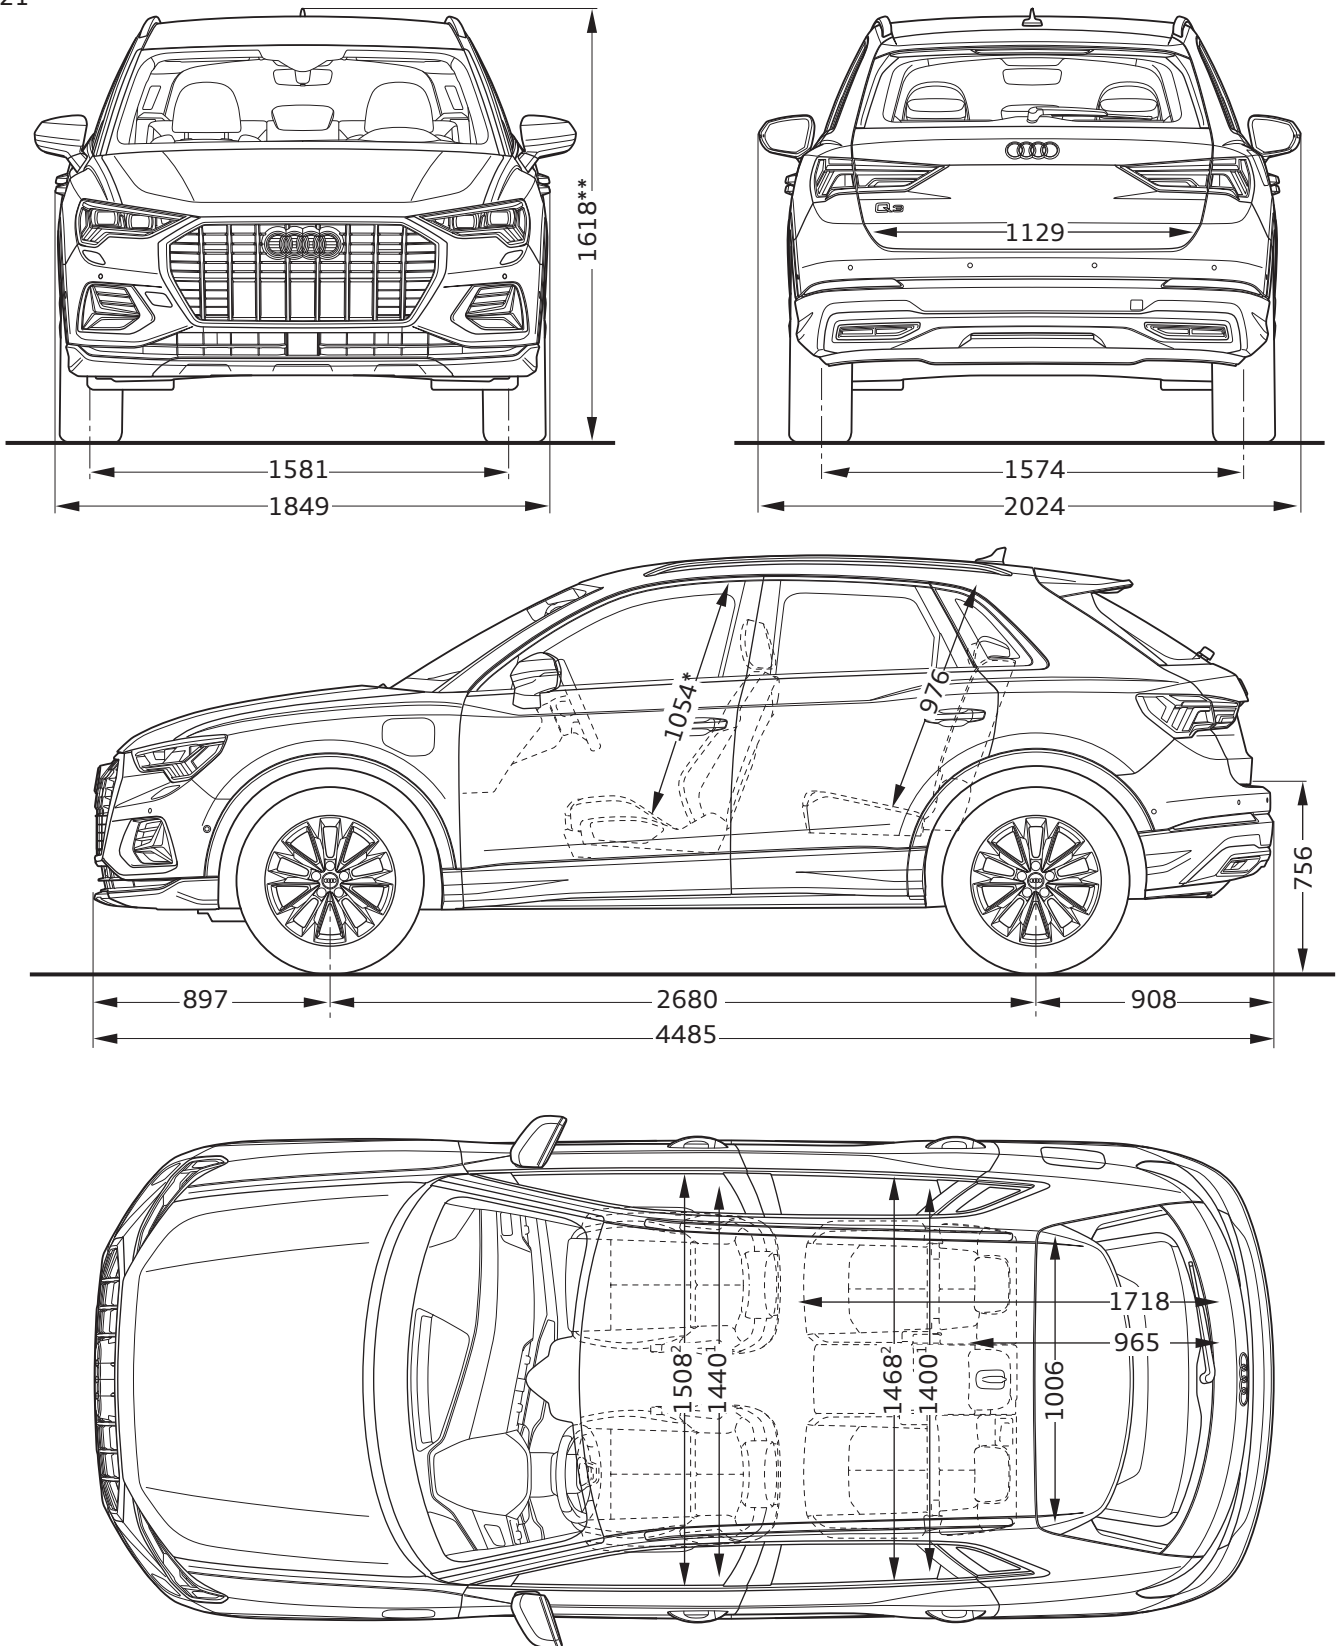

Audi Q3 TFSIe

Abmessungen
Dimensions

10/21

¹ Breite Schulterraum / Shoulder width

² Breite Ellbogenraum / Elbow width

* maximaler Kopfraum / Maximum headroom

** ohne Dachantenne verringert sich der Fahrzeughöhe um 31 mm

** The vehicles height without the roof aerial reduces by 31 mm

Angaben in Millimeter / Dimensions in millimeters

Angabe der Abmessungen bei Fahrzeugleergewicht / Dimensions of vehicle unloaded