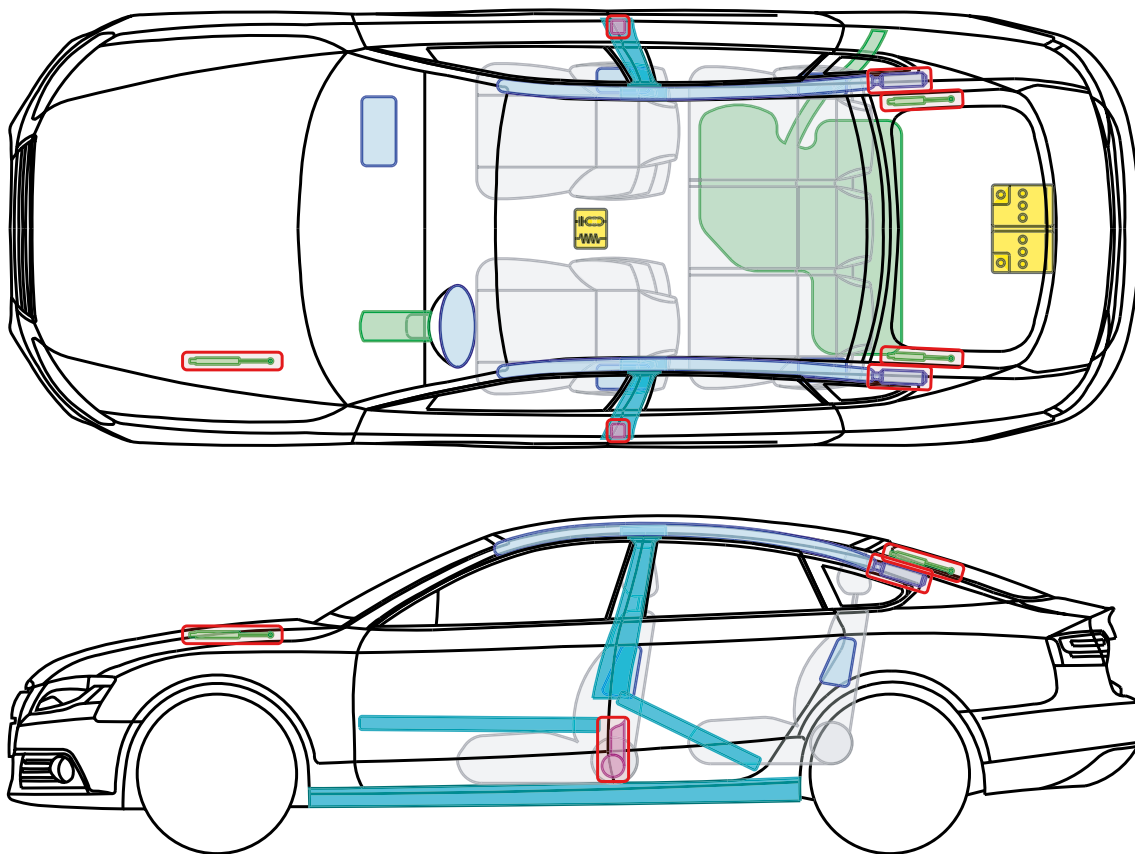

▶ Audi A5 / S5 Sportback

2009 – 2011

Legenda

| | | | | | |
|--|------------------------------|--|--------------------------------------|--|------------------------------|
| | Poduszka powietrzna | | Wzmocnienie | | Jednostka sterująca |
| | Zasobnik gazu do napełnienia | | Ochrona podczas dachowania | | Akumulator niskiego napięcia |
| | Napinacz pasa bezpieczeństwa | | Amortyzator gazowy (sprężyna gazowa) | | Zbiornik paliwa |