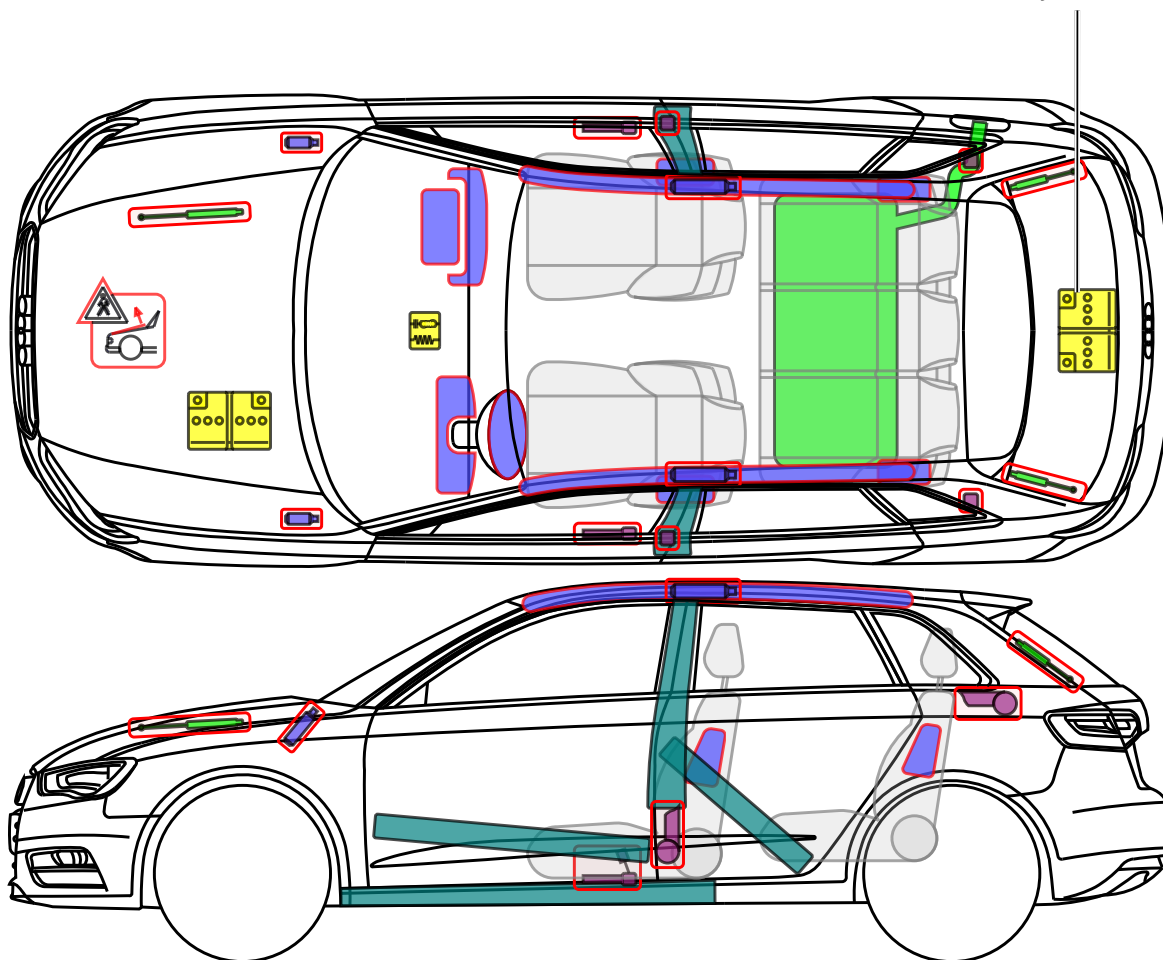

▶ Audi A3 / S3 / RS3 Sportback

2012 - 2020

tylko RS3

Legenda

	Poduszka powietrzna		Wzmocnienie		Jednostka sterująca SRS		System ochrony pieszych
	Zasobnik gazu do napętniania		Ochrona podczas dachowania		Akumulator 12 V		Zbiornik paliwa
	Napinacz pasa bezpieczeństwa		Amortyzator gazowy (sprężyna gazowa)				