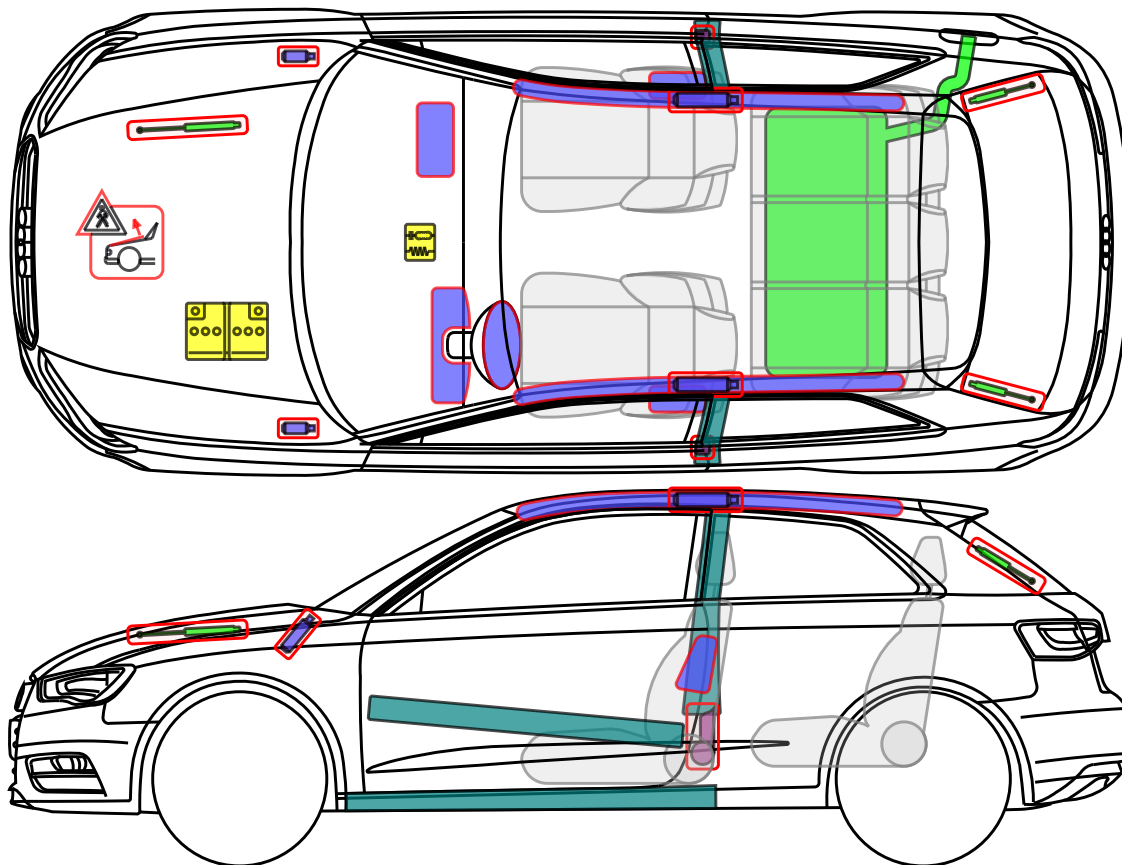

▶ Audi A3 / S3 (3-drzwiowy)

2012 - 2020

Legenda

Poduszka powietrzna

Wzmocnienie

Jednostka sterująca SRS

System ochrony pieszych

Zasobnik gazu do napętniania

Ochrona podczas dachowania

Akumulator 12 V

Napinacz pasa bezpieczeństwa

Amortyzator gazowy (sprężyna gazowa)

Zbiornik paliwa