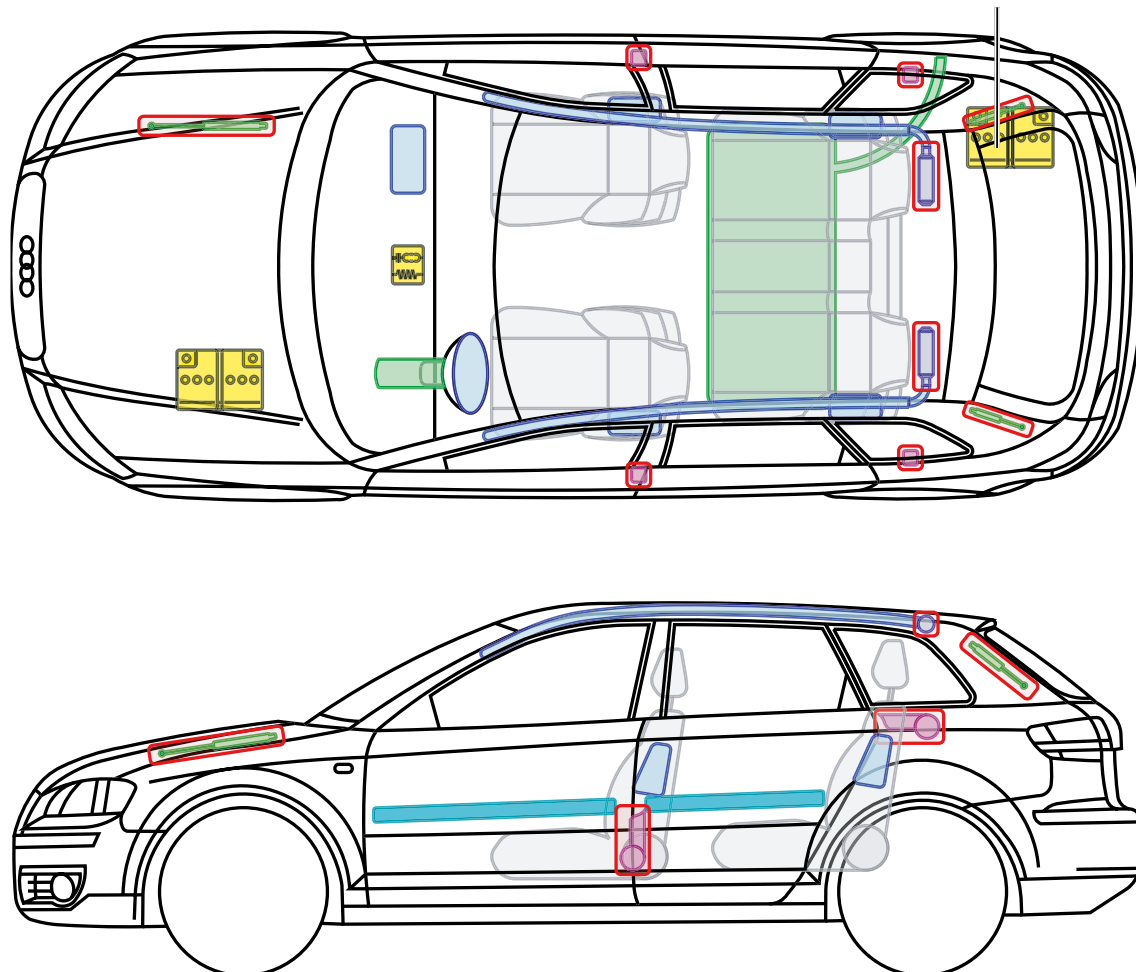

▶ Audi A3 / S3 / RS3 Sportback

2004 – 2013

tylko V6 quattro + RS3

Legenda

	Poduszka powietrzna		Wzmocnienie		Jednostka sterująca
	Zasobnik gazu do napętniania		Ochrona podczas dachowania		Akumulator niskiego napięcia
	Napinacz pasa bezpieczeństwa		Amortyzator gazowy (sprężyna gazowa)		Zbiornik paliwa