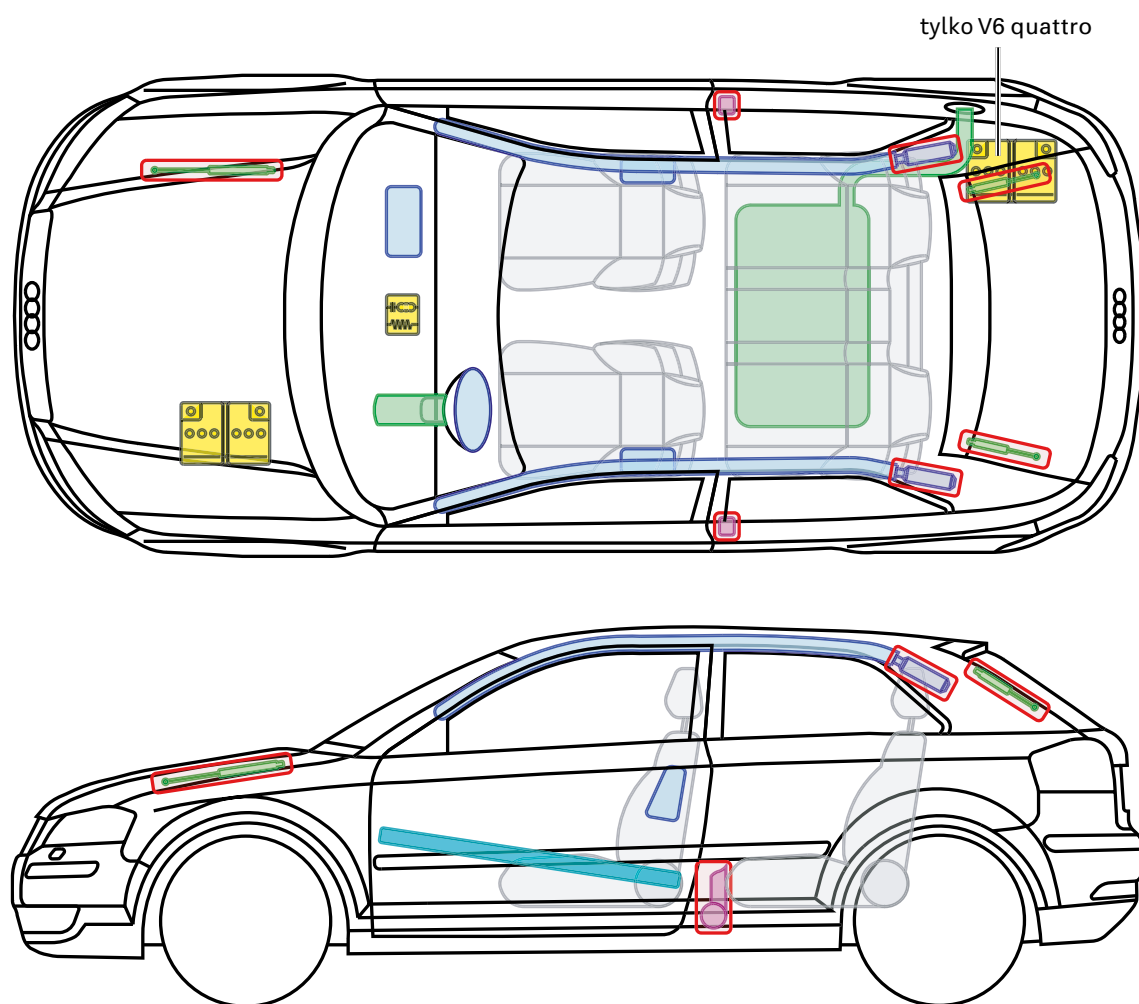

▶ Audi A3 / S3 (3-drzwiowy)

2003 – 2012

Legenda

	Poduszka powietrzna		Wzmocnienie		Jednostka sterująca
	Zasobnik gazu do napętniania		Ochrona podczas dachowania		Akumulator niskiego napięcia
	Napinacz pasa bezpieczeństwa		Amortyzator gazowy (sprężyna gazowa)		Zbiornik paliwa