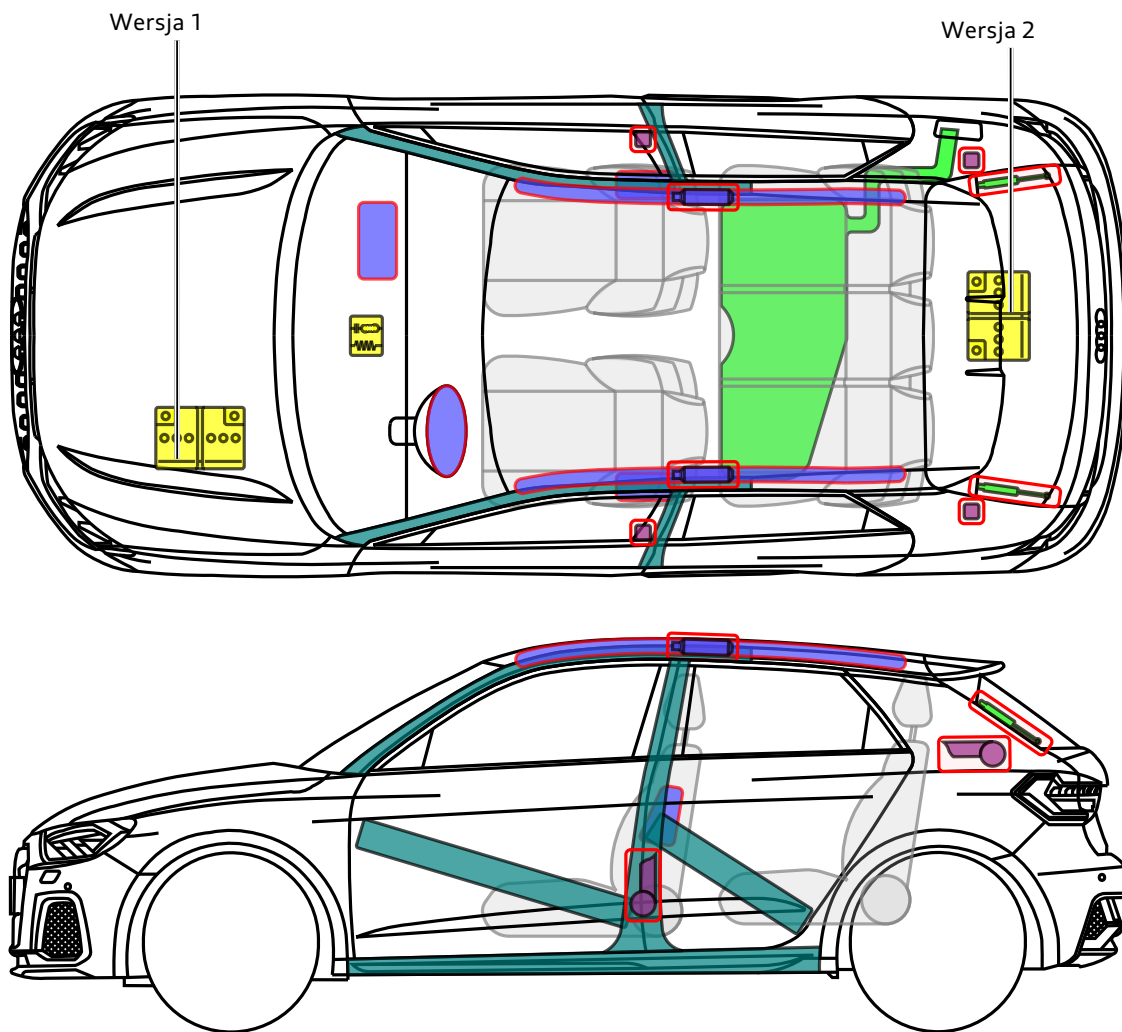

▶ Audi A1 Sportback / citycarver

od 2018

Legenda

	Poduszka powietrzna		Wzmocnienie		Jednostka sterująca SRS
	Zasobnik gazu do napętniania		System ochrony przy dachowaniu		Akumulator 12V
	Napinacz pasa bezpieczeństwa		Amortyzator gazowy (sprężyna gazowa)		Zbiornik paliwa