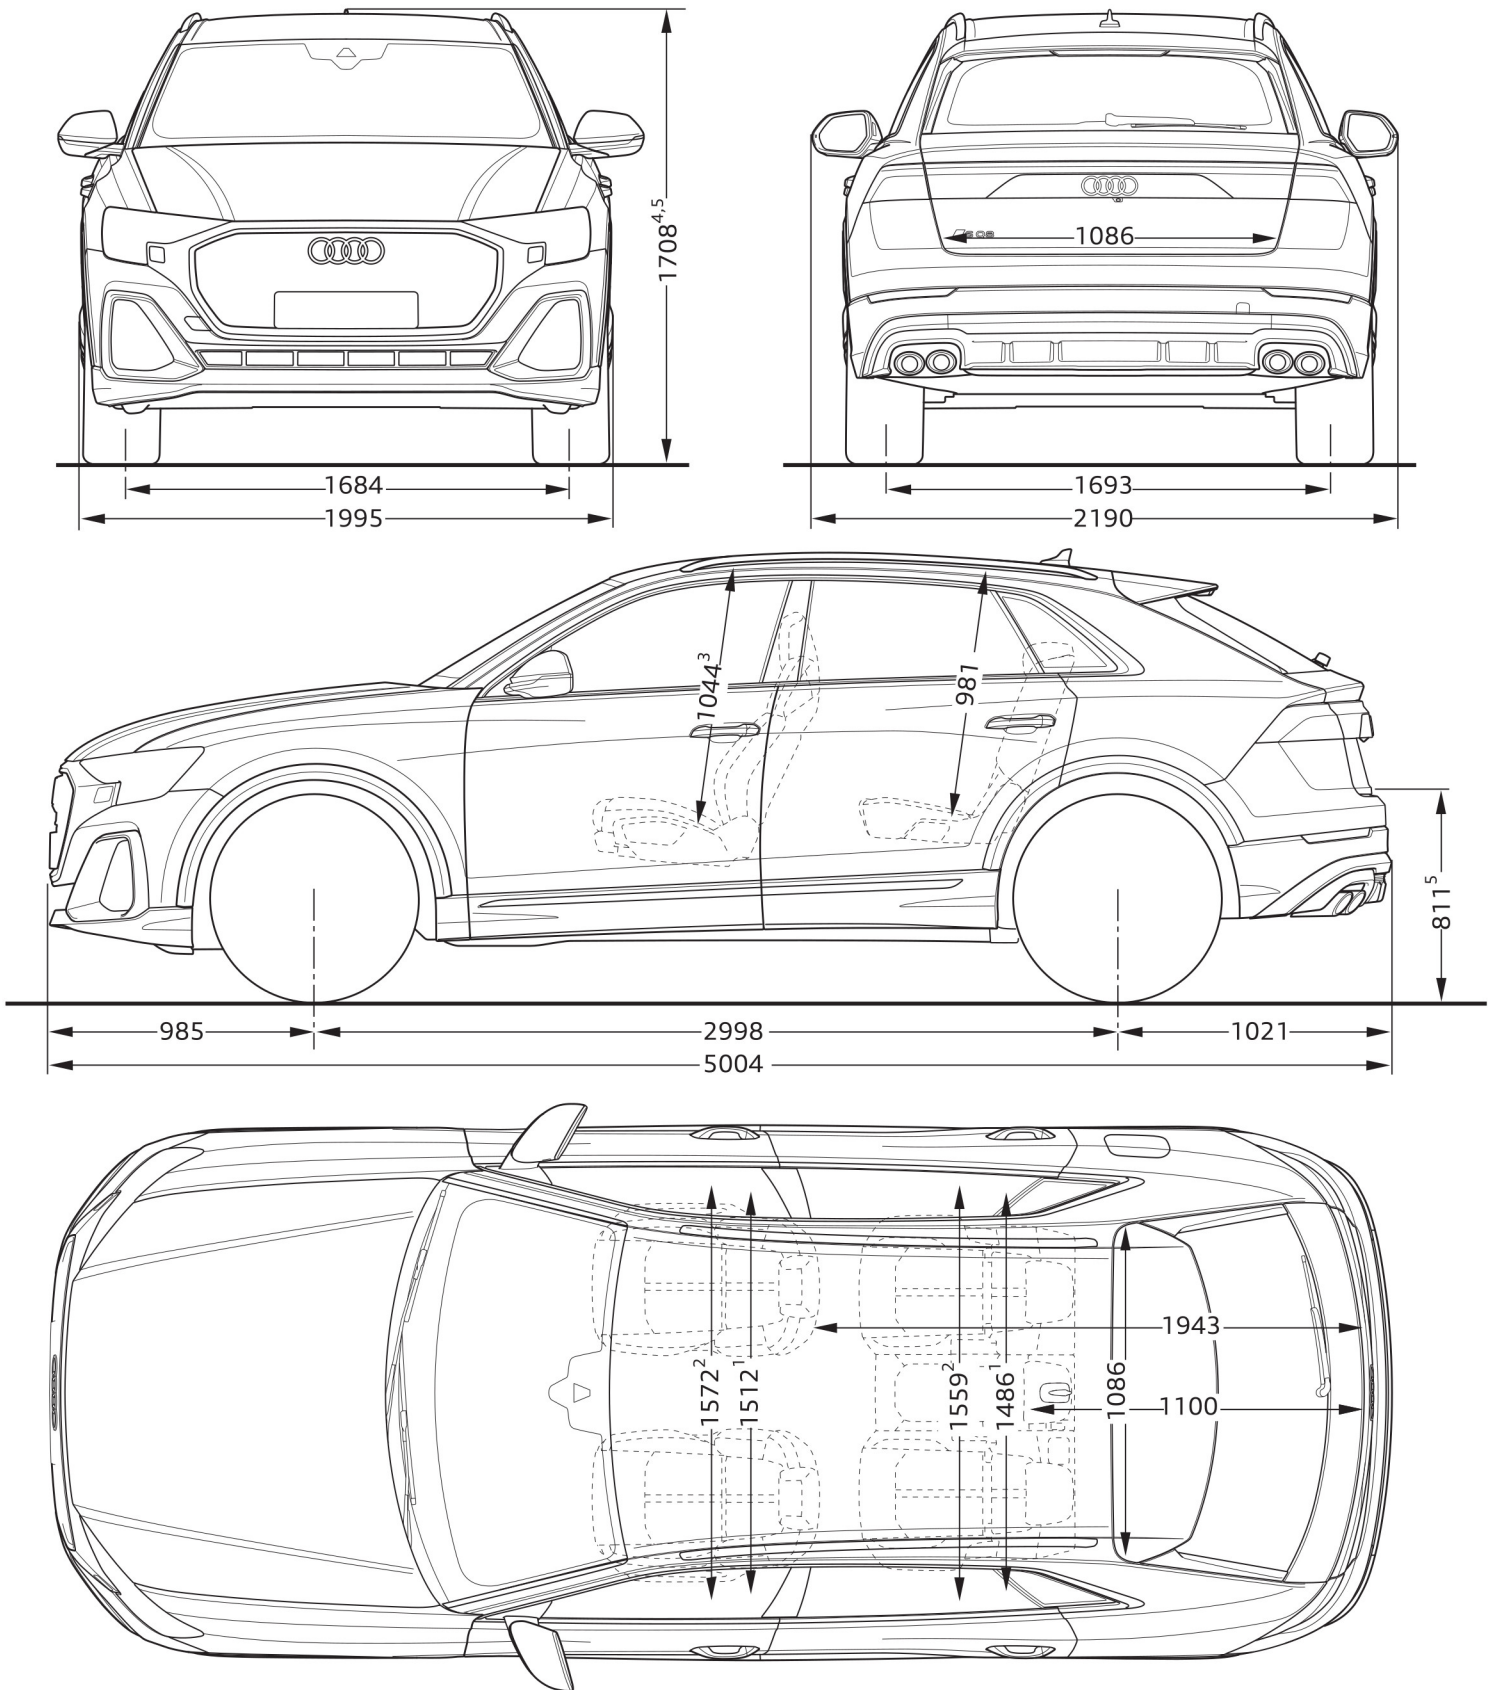

# Audi SQ8

Abmessungen

## Afmetingen

1 Breite Schultern / Shoulder width

4 Fahrhöhe mit Dachantenne / Height with roof aerial

<sup>1</sup> Breedte op schouderhoogte

<sup>2</sup> Breedte op ellebooghoogte

<sup>3</sup> Maximale hoofdruimte

Afmetingen in millimeter.

Afmetingen gelden voor onbeladen auto.

Nominale waarden. Wijzigingen voorbehouden.