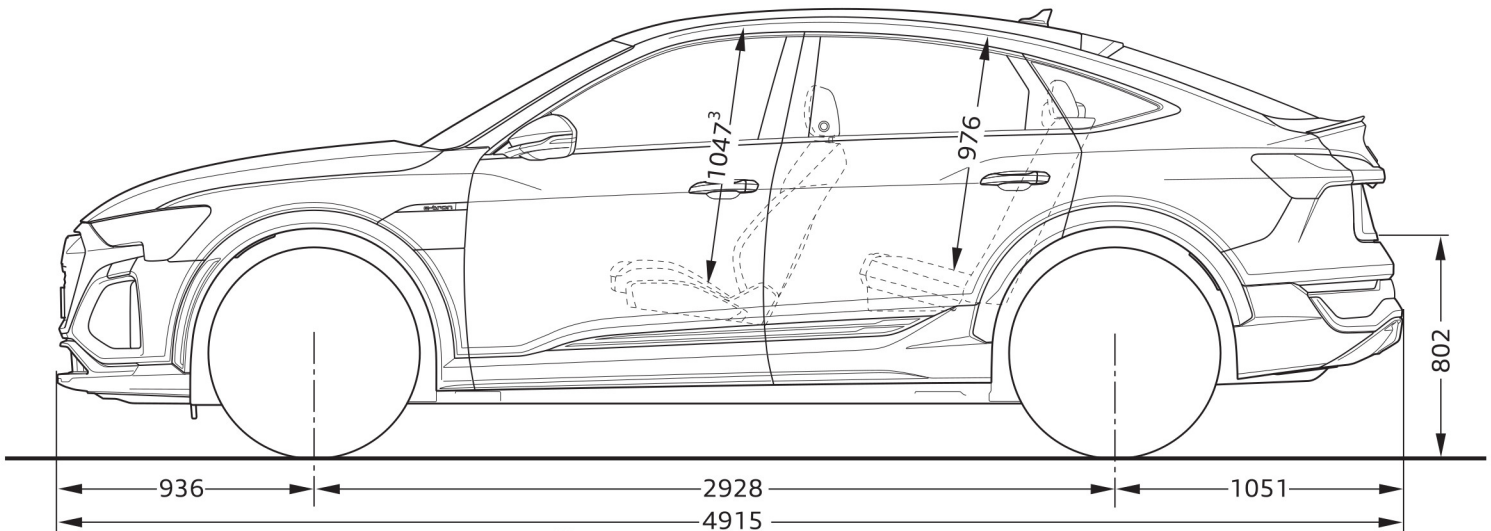

# Audi SQ8 Sportback e-tron

## Afmetingen

10/22

- <sup>1</sup> Breedte op schouderhoogte
- <sup>2</sup> Breedte op ellebooghoogte
- <sup>3</sup> Maximale hoofdruimte

Afmetingen in millimeter.  
Afmetingen gelden voor onbeladen auto.  
Nominale waarden. Wijzigingen voorbehouden.